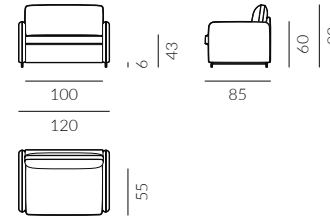

back to craft
NAP
simple.

Muffin

MUFFIN

Muffin, wym. 82 x 85 x 150 cm, tkanina Kirkby Design Chelsea k5180/39 Brasil, noga płoza metalowa w kolorze czarnym M7-60

MUFFIN

Kompaktowa sofa może urzezać swoim designem równie efektownie, jak duże narożniki czy sofy modułowe. Muffin ma zaokrąglone kształty i dopracowane detale. Sofa idealna do niewielkich przestrzeni – pokoi hotelowych, gościnnych i dziecięcych.

METAL

Muffin

Wymiary:

sofa 1,5-os.

sofa 2-os.

sofa 2,5-os.

KONTAKT

Salony NAP: Warszawa, ul. Mysia 3 / ul. Jagielska 73 / Domoteka ul. Malborska 41