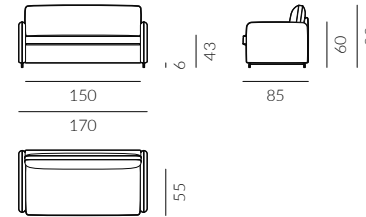

METAL

Muffin

Wymiary:

sofa 1,5-os.

sofa 2-os.

sofa 2,5-os.

KONTAKT

Salony NAP: Warszawa, ul. Mysia 3 / ul. Jagielska 73 / Domoteka ul. Malborska 41