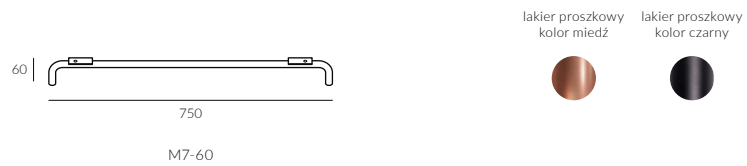

back to craft
NAP
simple.

Muffin

MUFFIN

Muffin, wym. 82 x 85 x 150 cm, tkanina Kirkby Design Chelsea k5180/39 Brasil, noga płoza metalowa w kolorze czarnym M7-60

MUFFIN

Kompaktowa sofa może urzezać swoim designem równie efektownie, jak duże narożniki czy sofy modułowe. Muffin ma zaokrąglone kształty i dopracowane detale. Sofa idealna do niewielkich przestrzeni – pokoi hotelowych, gościnnych i dziecięcych.

Muffin

Elementy kolekcji:

sofa 1,5-os.

sofa 2-os.

sofa 2,5-os.

Wybór nóg:

DREWNO

METAL

METAL

Muffin

Wymiary:

sofa 1,5-os.

sofa 2-os.

sofa 2,5-os.

KONTAKT

Salony NAP: Warszawa, ul. Mysia 3 / ul. Jagielska 73 / Domoteka ul. Malborska 41