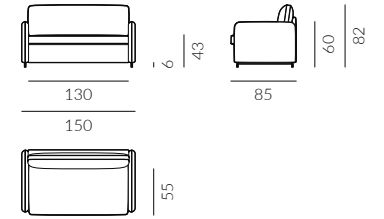

back to craft
NAP
simple.

Muffin

MUFFIN

Muffin, wym. 82 x 85 x 150 cm, tkanina Kirkby Design Chelsea k5180/39 Brasil, noga płoza metalowa w kolorze czarnym M7-60

MUFFIN

Kompaktowa sofa może urzezać swoim designem równie efektownie, jak duże narożniki czy sofy modułowe. Muffin ma zaokrąglone kształty i dopracowane detale. Sofa idealna do niewielkich przestrzeni – pokoi hotelowych, gościnnych i dziecięcych.

METAL

Muffin

Wymiary:

sofa 1,5-os.

sofa 2-os.

sofa 2,5-os.

KONTAKT

Salony NAP: Warszawa, ul. Mysia 3 / ul. Jagielska 73 / Domoteka ul. Malborska 41