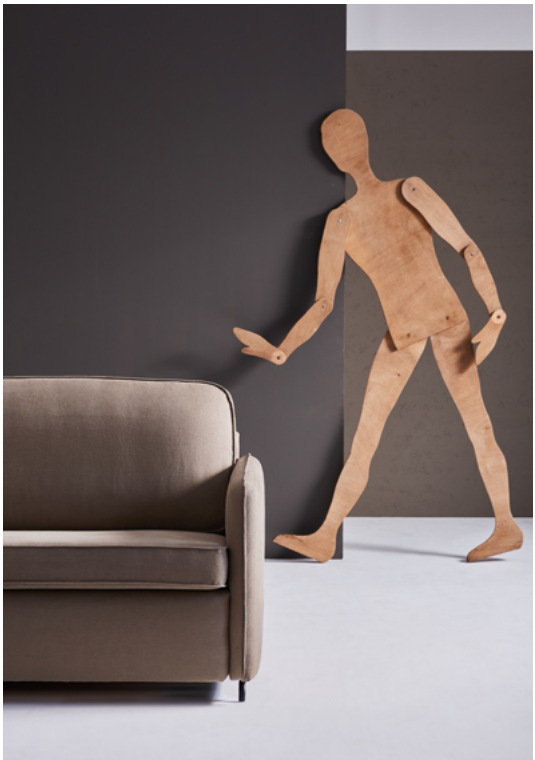

back to craft
NAP
simple.

Muffin

MUFFIN

Muffin, wym. 82 x 85 x 150 cm, tkanina Kirkby Design Chelsea k5180/39 Brasil, noga płoza metalowa w kolorze czarnym M7-60

MUFFIN

Kompaktowa sofa może urzezać swoim designem równie efektownie, jak duże narożniki czy sofy modułowe. Muffin ma zaokrąglone kształty i dopracowane detale. Sofa idealna do niewielkich przestrzeni – pokoi hotelowych, gościnnych i dziecięcych.

Muffin

Elementy kolekcji:

sofa 1,5-os.

sofa 2-os.

sofa 2,5-os.

Wybór nóg:

DREWNO

METAL

METAL

Muffin

Wymiary:

sofa 1,5-os.

sofa 2-os.

sofa 2,5-os.

KONTAKT

Salony NAP: Warszawa, ul. Mysia 3 / ul. Jagielska 73 / Domoteka ul. Malborska 41