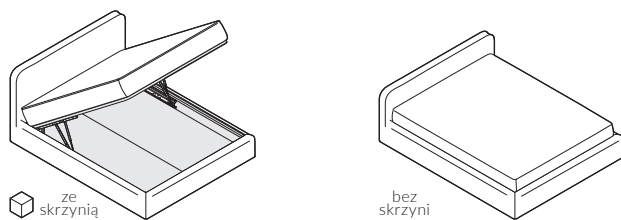

Skrzynia na pościel (box):