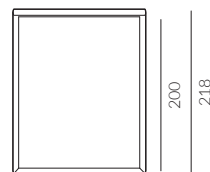

# Montmartre

18.07.2023

MONTMARTRE

Montmartre, szerokość materaca 160 cm, wysokość wezgłowia 90 cm tkanina Libeco L010 sahara 2806 grey, noga D3-45 dąb lakierowany

65  
90

#### Wymiary całkowite (cm)

do materaca	szer. x dł.
90x200	106x218 
120x200	136x218
140x200	156x218 
160x200	176x218 
180x200	196x218 
200x200	216x218

W przypadku wyboru modeli oznaczonych symbolem  istnieje możliwość zamówienia łóżka ze skrzynią na pościel.