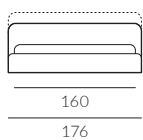

# Montmartre

18.07.2023

MONTMARTRE

Montmartre, szerokość materaca 160 cm, wysokość wezgłowia 90 cm tkanina Libeco L010 sahara 2806 grey, noga D3-45 dąb lakierowany

65  
90

#### Wymiary całkowite (cm)

do materaca	szer. x dł.
90x200	106x218 
120x200	136x218
140x200	156x218 
160x200	176x218 
180x200	196x218 
200x200	216x218

W przypadku wyboru modeli oznaczonych symbolem  istnieje możliwość zamówienia łóżka ze skrzynią na pościel.