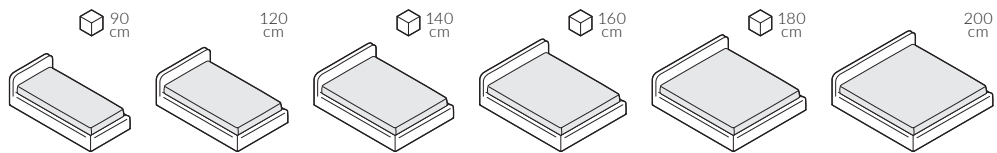

Wybór szerokości materaca: