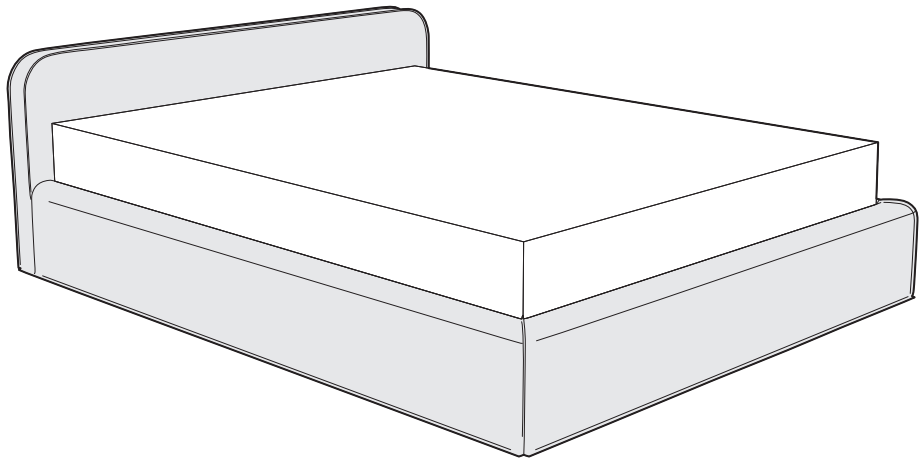

# Montmartre

18.07.2023

MONTMARTRE

Montmartre, szerokość materaca 160 cm, wysokość wezgłowia 90 cm tkanina Libeco L010 sahara 2806 grey, noga D3-45 dąb lakierowany

65  
90

## MONTMARTRE

Łóżko idealne do eleganckich wnętrz, jak również minimalistycznych aranżacji w stylu francuskim. Jest niskie, dzięki czemu podkreśli luźny styl sypialni. Do modelu Montmartre można zamontować skrzynię na pościel, uzyskując w ten sposób wyższe wezgłowie. Sypialnia z łóżkiem Montmartre w roli głównej będzie wyglądać lekko i nowocześnie.