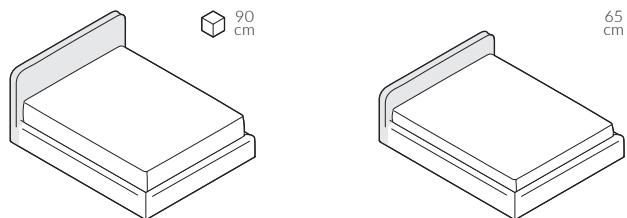

Wysokość wezgłowania: