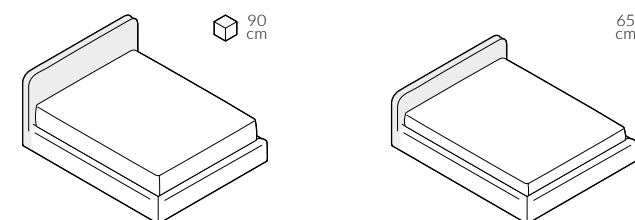

### Wymiary całkowite (cm)

do materaca	szer. x dł.
90x200	106x218 
120x200	136x218
140x200	156x218 
160x200	176x218 
180x200	196x218 
200x200	216x218

W przypadku wyboru modeli oznaczonych symbolem  istnieje możliwość zamówienia łóżka ze skrzynią na pościel.

 Poszycie wezglowia i ramy jest wymienne, mocowane na rzep. Łóżko z tapicerowanym tyłem wezglowia.

Wybór szerokości materaca:

Wysokość wezglowia:

Skrzynia na pościel (box):

Wybór stelaża:

Stelaż bez regulacji oraz stelaż z regulacją posiadają możliwość zmiany wysokości położenia materaca w sześciu pozycjach w zakresie 12 cm.