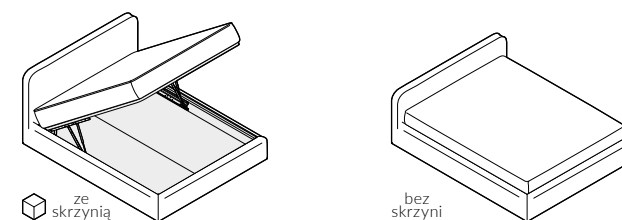

### Wymiary całkowite (cm)

do materaca	szer. x dł.
90x200	106x218 
120x200	136x218
140x200	156x218 
160x200	176x218 
180x200	196x218 
200x200	216x218

W przypadku wyboru modeli oznaczonych symbolem  istnieje możliwość zamówienia łóżka ze skrzynią na pościel.

 Poszycie wezglowia i ramy jest wymienne, mocowane na rzep. Łóżko z tapicerowanym tyłem wezglowia.

Wybór szerokości materaca:

Wysokość wezglowia:

Skrzynia na pościel (box):

Wybór stelaża:

Stelaż bez regulacji oraz stelaż z regulacją posiadają możliwość zmiany wysokości położenia materaca w sześciu pozycjach w zakresie 12 cm.

Wybór nóg:

Wybarwienia nóg oraz ich wymiary  
znajdują się w końcowej części katalogu.

DREWNO

METAL

PLASTIK