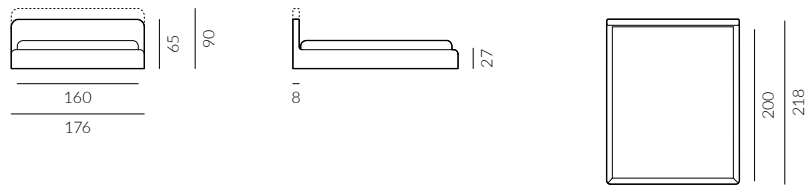

back to craft  
**NAP**  
simple.

Montmartre

MONTMARTRE

Montmartre, szerokość materaca 160 cm, wysokość wezglowia 90 cm tkanina Libeco L010 sahara 2806 grey, noga D3-45 dąb lakierowany

## MONTMARTRE

Łóżko idealne do eleganckich wnętrz, jak również minimalistycznych aranżacji w stylu francuskim. Jest niskie, dzięki czemu podkreśli luźny styl sypialni. Do modelu Montmartre można zamontować skrzynię na pościel, uzyskując w ten sposób wyższe wezglowie. Sypialnia z łóżkiem Montmartre w roli głównej będzie wyglądać lekko i nowocześnie.

### Wymiary całkowite (cm)

do materaca	szer. x dł.
90x200	106x218 
120x200	136x218
140x200	156x218 
160x200	176x218 
180x200	196x218 
200x200	216x218

W przypadku wyboru modeli oznaczonych symbolem  istnieje możliwość zamówienia łóżka ze skrzynią na pościel.