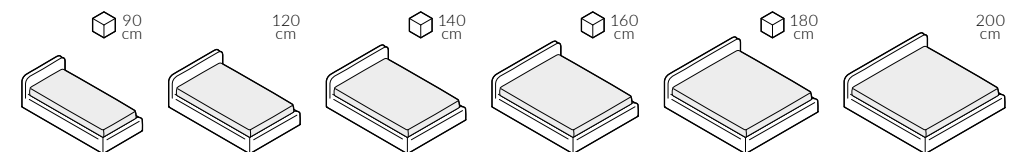

back to craft  
**NAP**  
simple.

Montmartre

MONTMARTRE

Montmartre, szerokość materaca 160 cm, wysokość wezglowia 90 cm tkanina Libeco L010 sahara 2806 grey, noga D3-45 dąb lakierowany

### Wymiary całkowite (cm)

do materaca	szer. x dł.
90x200	106x218 
120x200	136x218
140x200	156x218 
160x200	176x218 
180x200	196x218 
200x200	216x218

W przypadku wyboru modeli oznaczonych symbolem  istnieje możliwość zamówienia łóżka ze skrzynią na pościel.

 Poszycie wezglowia i ramy jest wymienne, mocowane na rzep. Łóżko z tapicerowanym tyłem wezglowia.

Wybór szerokości materaca:

Wysokość wezglowia:

Skrzynia na pościel (box):

Wybór stelaża:

Stelaż bez regulacji oraz stelaż z regulacją posiadają możliwość zmiany wysokości położenia materaca w sześciu pozycjach w zakresie 12 cm.