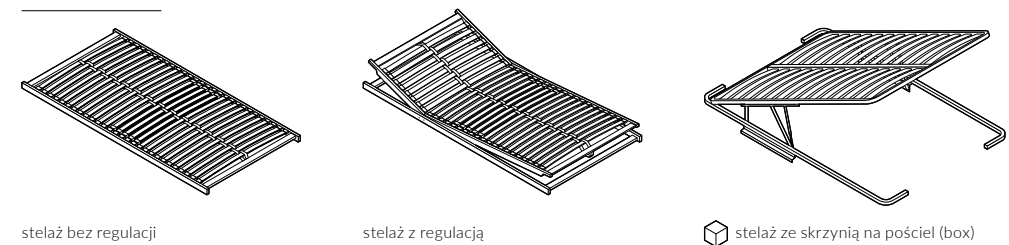

 Poszycie wezglowia i ramy jest wymienne, mocowane na rzep. Łóżko z tapicerowanym tyłem wezglowia.

Wybór szerokości materaca:

Wysokość wezglowia:

Skrzynia na pościel (box):

Wybór stelaża:

Stelaż bez regulacji oraz stelaż z regulacją posiadają możliwość zmiany wysokości położenia materaca w sześciu pozycjach w zakresie 12 cm.

Wybór nóg:

Wybarwienia nóg oraz ich wymiary  
znajdują się w końcowej części katalogu.

DREWNO

METAL

PLASTIK