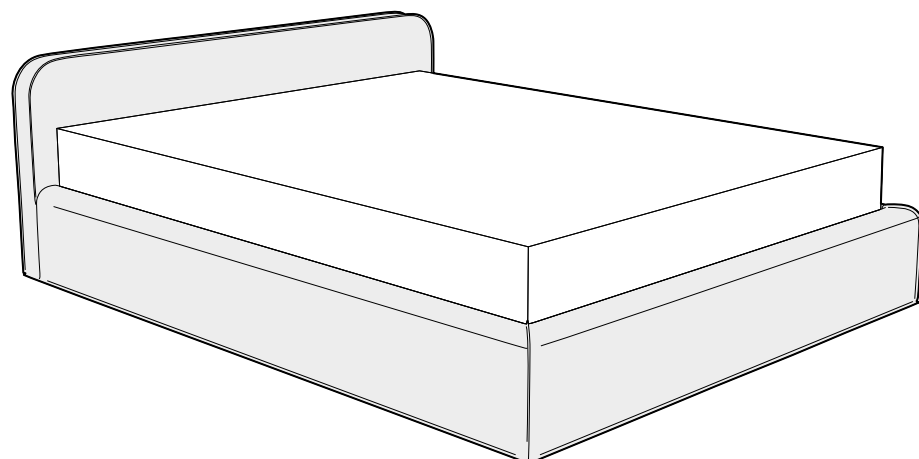

back to craft  
**NAP**  
simple.

Montmartre

MONTMARTRE

Montmartre, szerokość materaca 160 cm, wysokość wezglowia 90 cm tkanina Libeco L010 sahara 2806 grey, noga D3-45 dąb lakierowany

## MONTMARTRE

Łóżko idealne do eleganckich wnętrz, jak również minimalistycznych aranżacji w stylu francuskim. Jest niskie, dzięki czemu podkreśli luźny styl sypialni. Do modelu Montmartre można zamontować skrzynię na pościel, uzyskując w ten sposób wyższe wezglowie. Sypialnia z łóżkiem Montmartre w roli głównej będzie wyglądać lekko i nowocześnie.

### Wymiary całkowite (cm)

do materaca	szer. x dł.
90x200	106x218 
120x200	136x218
140x200	156x218 
160x200	176x218 
180x200	196x218 
200x200	216x218

W przypadku wyboru modeli oznaczonych symbolem  istnieje możliwość zamówienia łóżka ze skrzynią na pościel.

 Poszycie wezglowia i ramy jest wymienne, mocowane na rzep. Łóżko z tapicerowanym tyłem wezglowia.

Wybór szerokości materaca:

Wysokość wezglowia:

Skrzynia na pościel (box):

Wybór stelaża:

Stelaż bez regulacji oraz stelaż z regulacją posiadają możliwość zmiany wysokości położenia materaca w sześciu pozycjach w zakresie 12 cm.