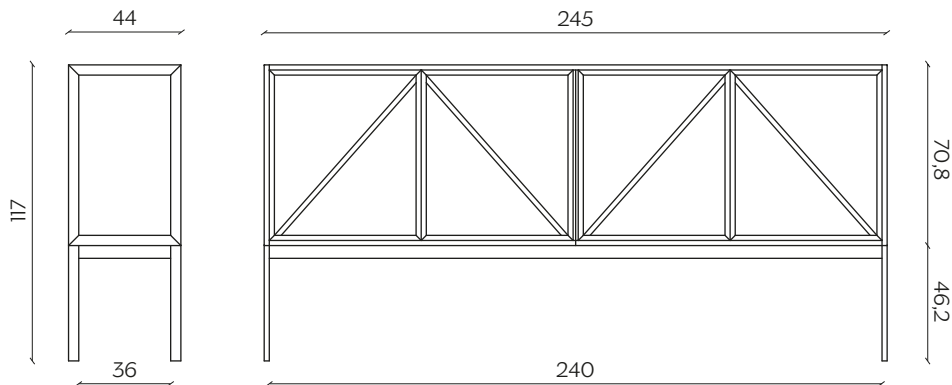

DIMENSIONI | DIMENSIONS

lunghezza | width: 127 cm

larghezza | depth: 44 cm

altezza | height: 160 cm

lunghezza | width: 127 cm

larghezza | depth: 44 cm

altezza | height: 180 cm

lunghezza | width: 245 cm
larghezza | depth: 44 cm
altezza | height: 97 cm

lunghezza | width: 245 cm
larghezza | depth: 44 cm
altezza | height: 117 cm

AMBIENTE | ENVIRONMENT

interno | indoor

DOWNLOAD | DOWNLOADS

la guida Cura e Manutenzione è disponibile su miniforms.com
Care and Maintenance guide is available at miniforms.com