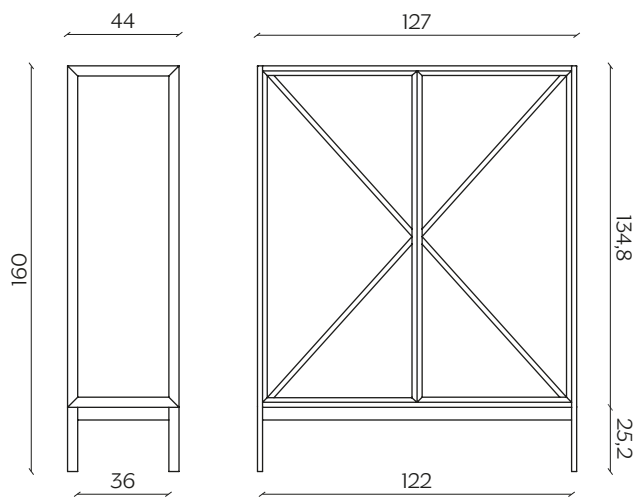

KRAMER

by e-ggs

Disponibile in due diverse altezze e dimensioni, narra racconti al living domestico interagendo con le trasparenze del vetro fumè. È teatrale, scenica, porta il volume del mobile antico sul contemporaneo.

Available in two different heights and sizes, it tells stories to the domestic living, interacting with the transparency of smoked glass. It's theatrical, scenic, it brings the volume of antique furniture to the contemporary era.

DIMENSIONI | DIMENSIONS

lunghezza | width: 127 cm

larghezza | depth: 44 cm

altezza | height: 160 cm

lunghezza | width: 127 cm

larghezza | depth: 44 cm

altezza | height: 180 cm

lunghezza | width: 245 cm
larghezza | depth: 44 cm
altezza | height: 97 cm

lunghezza | width: 245 cm
larghezza | depth: 44 cm
altezza | height: 117 cm

AMBIENTE | ENVIRONMENT

interno | indoor

DOWNLOAD | DOWNLOADS

la guida Cura e Manutenzione è disponibile su miniforms.com
Care and Maintenance guide is available at miniforms.com