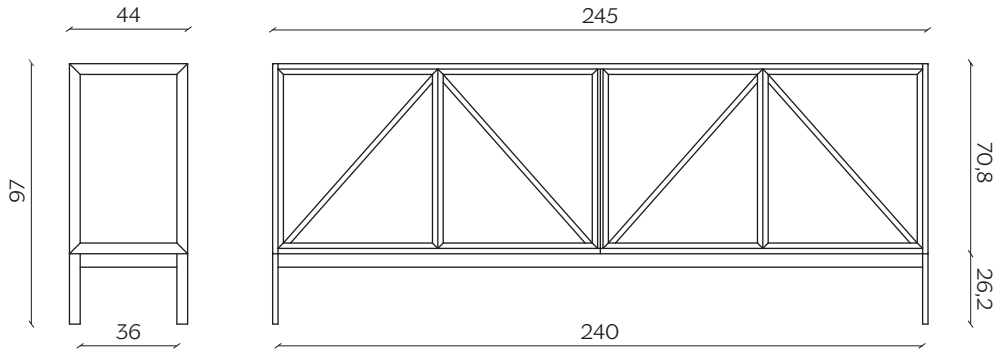

DIMENSIONI | DIMENSIONS

lunghezza | width: 127 cm

larghezza | depth: 44 cm

altezza | height: 160 cm

lunghezza | width: 127 cm

larghezza | depth: 44 cm

altezza | height: 180 cm

lunghezza | width: 245 cm
larghezza | depth: 44 cm
altezza | height: 97 cm

lunghezza | width: 245 cm
larghezza | depth: 44 cm
altezza | height: 117 cm

AMBIENTE | ENVIRONMENT

interno | indoor

DOWNLOAD | DOWNLOADS

la guida Cura e Manutenzione è disponibile su miniforms.com
Care and Maintenance guide is available at miniforms.com