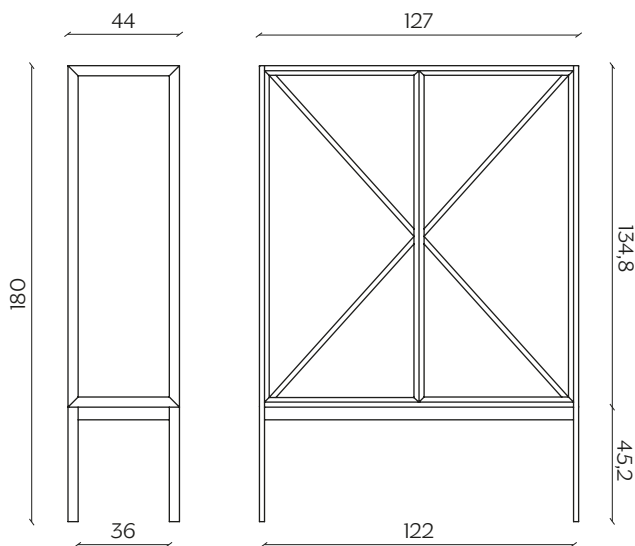

DIMENSIONI | DIMENSIONS

lunghezza | width: 127 cm

larghezza | depth: 44 cm

altezza | height: 160 cm

lunghezza | width: 127 cm

larghezza | depth: 44 cm

altezza | height: 180 cm

lunghezza | width: 245 cm
larghezza | depth: 44 cm
altezza | height: 97 cm

lunghezza | width: 245 cm
larghezza | depth: 44 cm
altezza | height: 117 cm

AMBIENTE | ENVIRONMENT

interno | indoor

DOWNLOAD | DOWNLOADS

la guida Cura e Manutenzione è disponibile su miniforms.com
Care and Maintenance guide is available at miniforms.com