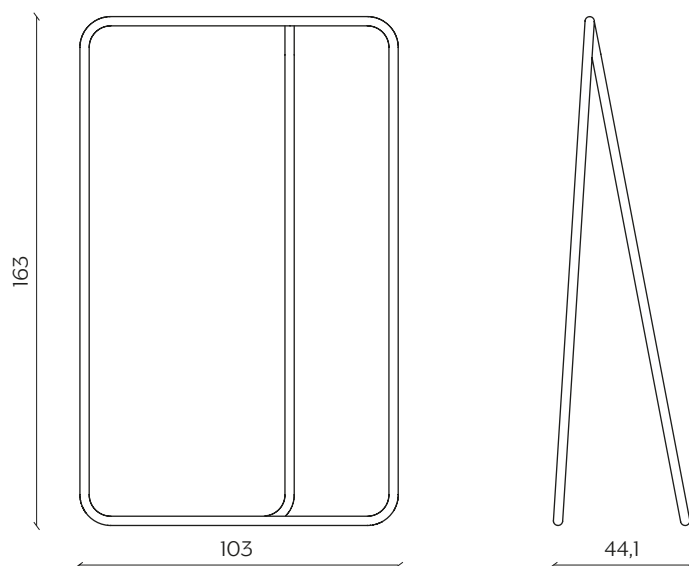

CAIO

by Paolo Cappello

Caio è un appendiabito porta grucce smart e intuitivo. Trova il proprio spazio negli alberghi, come alternativa all'armadio tradizionale, e negli ingressi domestici, dialogando con una palette morbida e un disegno minimale.

DIMENSIONI | DIMENSIONS

lunghezza | width: 103 cm

larghezza | depth: 44,1 cm

altezza | height: 163 cm

AMBIENTE | ENVIRONMENT

interno | indoor

DOWNLOAD | DOWNLOADS

la guida Cura e Manutenzione è disponibile su miniforms.com
Care and Maintenance guide is available at miniforms.com