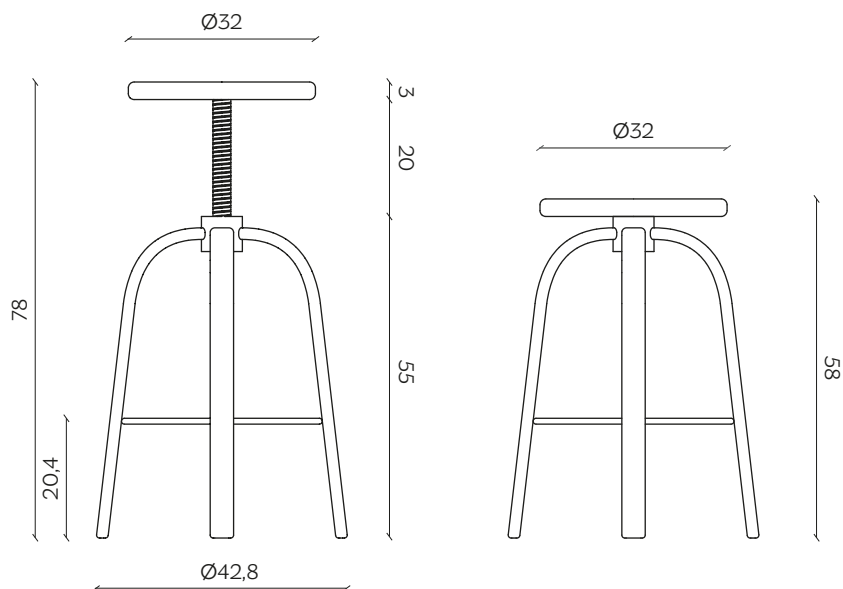

FERROVITOS

by Paolo Cappello

Ispirato dagli sgabelli utilizzati in passato nelle scuole italiane, è un oggetto essenziale, che sa riconoscere quando apparire sobrio e quando scatenarsi, macchiando con il colore la struttura.

Drawing its inspiration from the stools used in the past in Italian schools, this essential item knows when to appear discreet and when to dare a brightly coloured frame.

DIMENSIONI | DIMENSIONS

lunghezza | width: 42,8 cm
larghezza | depth: 42,8 cm
altezza | height: 58 - 78 cm
altezza del sedile | seat height: 58 - 78 cm