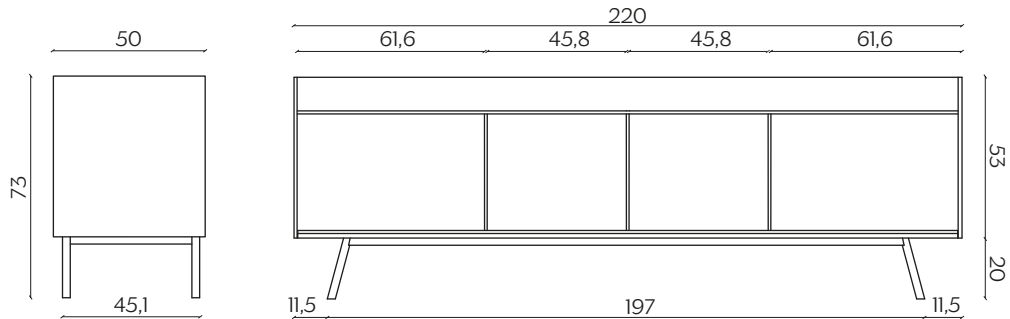

DIMENSIONI | DIMENSIONS

lunghezza | width: 188 cm

larghezza | depth: 50 cm

altezza | height: 73 cm

lunghezza | width: 220 cm

larghezza | depth: 50 cm

altezza | height: 73 cm

lunghezza | width: 188 cm

larghezza | depth: 50 cm

altezza | height: 73 cm

lunghezza | width: 220 cm

larghezza | depth: 50 cm

altezza | height: 73 cm

AMBIENTE | ENVIRONMENT

interno | indoor

DOWNLOAD | DOWNLOADS