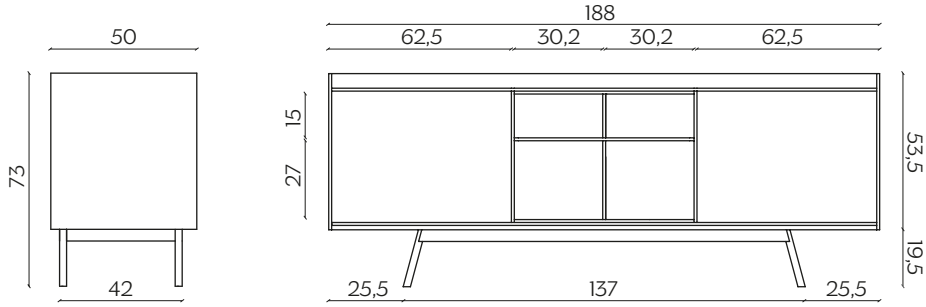

Edge was created from a clear, essential approach to the concept of the sideboard. The neutral colours and the expressiveness of the wood give the item an autonomous, indispensable role in the living area.

DIMENSIONI | DIMENSIONS

lunghezza | width: 188 cm

larghezza | depth: 50 cm

altezza | height: 73 cm

lunghezza | width: 220 cm

larghezza | depth: 50 cm

altezza | height: 73 cm

lunghezza | width: 188 cm

larghezza | depth: 50 cm

altezza | height: 73 cm

lunghezza | width: 220 cm

larghezza | depth: 50 cm

altezza | height: 73 cm

AMBIENTE | ENVIRONMENT

interno | indoor

DOWNLOAD | DOWNLOADS