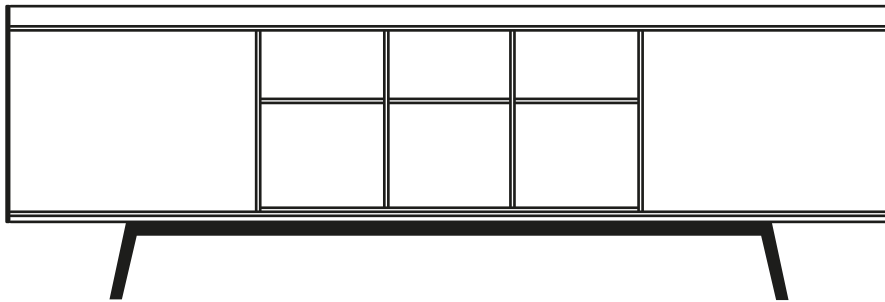

EDGE

by e-ggs

Edge è nata da un approccio chiaro ed essenziale al concetto di madia. I colori neutri e l'espressività del legno danno al complemento un ruolo autonomo e indispensabile nello spazio living.

Edge was created from a clear, essential approach to the concept of the sideboard. The neutral colours and the expressiveness of the wood give the item an autonomous, indispensable role in the living area.

DIMENSIONI | DIMENSIONS

lunghezza | width: 188 cm

larghezza | depth: 50 cm

altezza | height: 73 cm

lunghezza | width: 220 cm

larghezza | depth: 50 cm

altezza | height: 73 cm

lunghezza | width: 188 cm

larghezza | depth: 50 cm

altezza | height: 73 cm

lunghezza | width: 220 cm

larghezza | depth: 50 cm

altezza | height: 73 cm

AMBIENTE | ENVIRONMENT

interno | indoor

DOWNLOAD | DOWNLOADS