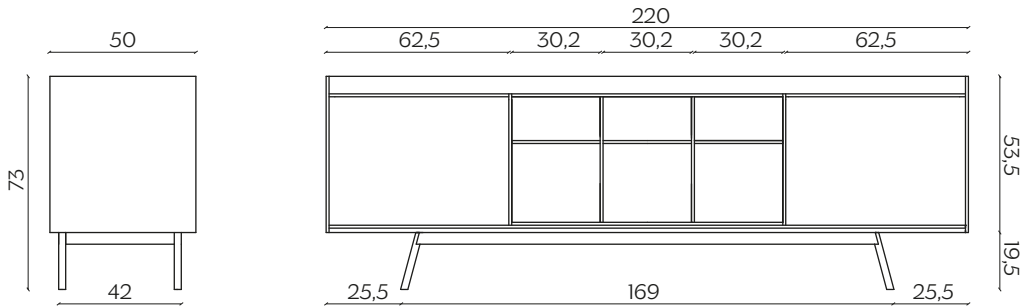

DIMENSIONI | DIMENSIONS

lunghezza | width: 188 cm

larghezza | depth: 50 cm

altezza | height: 73 cm

lunghezza | width: 220 cm

larghezza | depth: 50 cm

altezza | height: 73 cm

lunghezza | width: 188 cm

larghezza | depth: 50 cm

altezza | height: 73 cm

lunghezza | width: 220 cm

larghezza | depth: 50 cm

altezza | height: 73 cm

AMBIENTE | ENVIRONMENT

interno | indoor

DOWNLOAD | DOWNLOADS