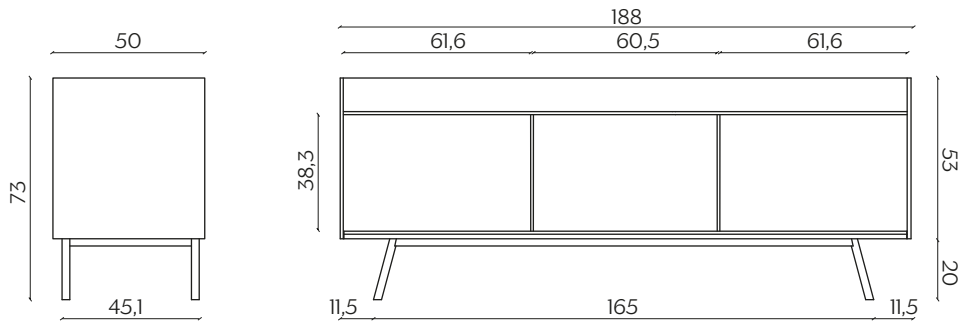

DIMENSIONI | DIMENSIONS

lunghezza | width: 188 cm

larghezza | depth: 50 cm

altezza | height: 73 cm

lunghezza | width: 220 cm

larghezza | depth: 50 cm

altezza | height: 73 cm

lunghezza | width: 188 cm

larghezza | depth: 50 cm

altezza | height: 73 cm

lunghezza | width: 220 cm

larghezza | depth: 50 cm

altezza | height: 73 cm

AMBIENTE | ENVIRONMENT

interno | indoor

DOWNLOAD | DOWNLOADS