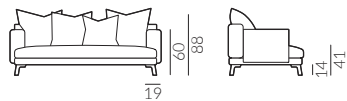

fotel

szezlóng prawy

szezlóng bez podłokietników

sofa 2,5-os.

sofa 2,5-os. deep

sofa 3-os.

sofa 3-os. deep

Melisa

Wymiary kolekcji nierozkładanej:

narożnik 2,5-os. prawy

2x poduszka 50x50 cm
2x poduszka 55x55 cm
2x poduszka 60x60 cm

lewy

narożnik 2,5-os. deep prawy

2x poduszka 50x50 cm
2x poduszka 55x55 cm
2x poduszka 60x60 cm