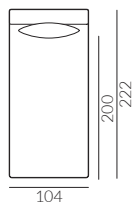

dąb wybarwiony
na orzech

buk
lakierowany

buk malowany
na czarno

D6-140

Melisa

Wymiary kolekcji nierozkładanej:

poduszki

puf

fotel

szezlóng prawy

szezlóng bez podłokietników

sofa 2,5-os.

sofa 2,5-os. deep

sofa 3-os.

sofa 3-os. deep

Melisa

Wymiary kolekcji nierozkładanej:

narożnik 2,5-os. prawy

2x poduszka 50x50 cm
2x poduszka 55x55 cm
2x poduszka 60x60 cm

lewy

narożnik 2,5-os. deep prawy

2x poduszka 50x50 cm
2x poduszka 55x55 cm
2x poduszka 60x60 cm