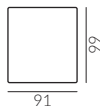

dąb wybarwiony
na orzech

buk
lakierowany

buk malowany
na czarno

D6-140

Melisa

Wymiary kolekcji nierozkładanej:

poduszki

puf

fotel

szezlóng prawy

szezlóng bez podłokietników

sofa 2,5-os.

sofa 2,5-os. deep

sofa 3-os.

sofa 3-os. deep

Melisa