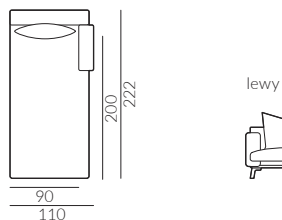

szezlóng bez podłokietników