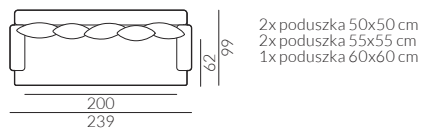

sofa 3-os. deep