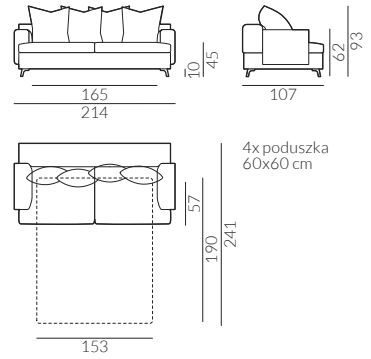

Wymiary kolekcji nierozkładanej:

narożnik 2,5-os. prawy

2x poduszka 50x50 cm
2x poduszka 55x55 cm
2x poduszka 60x60 cm

lewy

narożnik 2,5-os. deep prawy

2x poduszka 50x50 cm
2x poduszka 55x55 cm
2x poduszka 60x60 cm

Elementy kolekcji sof z funkcją spania:

Wybór szerokości sofy:

sofa 2-os.

sofa 2,5-os.

poduszka
60x60 cm

Wybór szerokości materaca:

133
cm x 190
cm

153
cm x 190
cm

Wymiary kolekcji sof z funkcją spania:

sofa 2-os.

sofa 2,5-os.

poduszka
60x60 cm

Detale:

Mechanizm sofy z funkcją spania posiada regulowane wezgiwkie.

Wszystkie poduszki sofy Melisa zostały zaprojektowane w luźnym poszyciu ze ściągaczem z jednej strony.