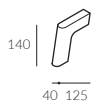

DREWNO

dąb
lakierowany

dąb wybarwiony
na orzech

buk
lakierowany

buk malowany
na czarno