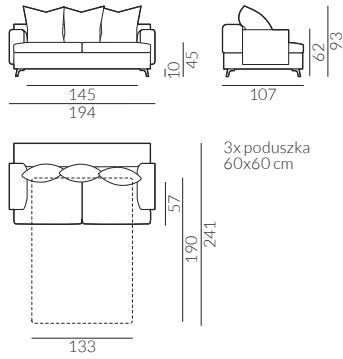

Elementy kolekcji sof z funkcją spania:

Wybór szerokości sofy:

sofa 2-os.

sofa 2,5-os.

poduszka
60x60 cm

Wybór szerokości materaca:

133
cm x 190
cm

153
cm x 190
cm

Wymiary kolekcji sof z funkcją spania:

sofa 2-os.

sofa 2,5-os.

poduszka
60x60 cm

Detale:

Mechanizm sofy z funkcją spania posiada regulowane wezgiwkie.

Wszystkie poduszki sofy Melisa zostały zaprojektowane w luźnym poszyciu ze ściągaczem z jednej strony.