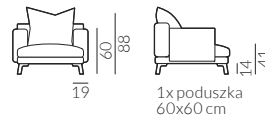

dąb wybarwiony
na orzech

buk
lakierowany

buk malowany
na czarno

D6-140

Melisa

Wymiary kolekcji nierozkładanej:

poduszki

puf

fotel

szezlóng prawy

szezlóng bez podłokietników

sofa 2,5-os.

sofa 2,5-os. deep

sofa 3-os.

sofa 3-os. deep

Melisa

Wymiary kolekcji nierozkładanej:

narożnik 2,5-os. prawy

2x poduszka 50x50 cm
2x poduszka 55x55 cm
2x poduszka 60x60 cm

lewy

narożnik 2,5-os. deep prawy

2x poduszka 50x50 cm
2x poduszka 55x55 cm
2x poduszka 60x60 cm