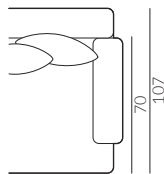

narożnik 2,5-os.

narożnik 3-os.

Wybór głębokości sofy:

standard

deep

Wybór nóg:

DREWNO

dąb
lakierowany