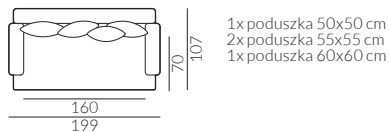

fotel

szezlóng prawy

szezlóng bez podłokietników

sofa 2,5-os.

sofa 2,5-os. deep

sofa 3-os.

sofa 3-os. deep

Melisa

Wymiary kolekcji nierozkładanej:

narożnik 2,5-os. prawy

2x poduszka 50x50 cm
2x poduszka 55x55 cm
2x poduszka 60x60 cm

lewy

narożnik 2,5-os. deep prawy

2x poduszka 50x50 cm
2x poduszka 55x55 cm
2x poduszka 60x60 cm