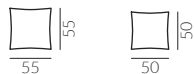

dąb wybarwiony
na orzech

buk
lakierowany

buk malowany
na czarno

D6-140

Melisa

Wymiary kolekcji nierozkładanej:

poduszki

puf