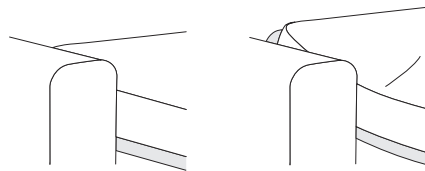

Wymiary kolekcji sof z funkcją spania:

sofa 2-os.

sofa 2,5-os.

poduszka
60x60 cm

Detale:

Mechanizm sofy z funkcją spania posiada regulowane wezgiwkie.

Wszystkie poduszki sofy Melisa zostały zaprojektowane w luźnym poszyciu ze ściągaczem z jednej strony.