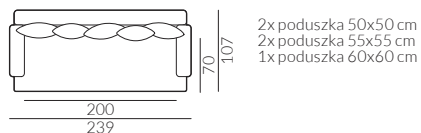

sofa 3-os. deep