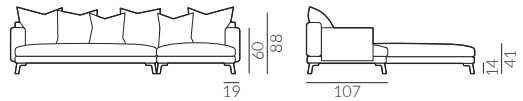

Wymiary kolekcji nierozkładanej:

narożnik 2,5-os. prawy

2x poduszka 50x50 cm
2x poduszka 55x55 cm
2x poduszka 60x60 cm

lewy

narożnik 2,5-os. deep prawy

2x poduszka 50x50 cm
2x poduszka 55x55 cm
2x poduszka 60x60 cm