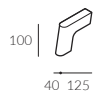

Melisa

Elementy kolekcji sof z funkcją spania:

Wybór szerokości sofy:

sofa 2-os.

sofa 2,5-os.

poduszka
60x60 cm

Wybór szerokości materaca:

133
cm x 190
cm

153
cm x 190
cm

Wybór nóg:

D6-100

DREWNO

dąb
lakierowany

dąb wybarwiony
na orzech

buk
lakierowany

buk malowany
na czarno