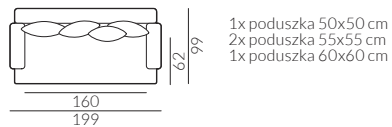

fotel

szezlóng prawy

szezlóng bez podłokietników

sofa 2,5-os.

sofa 2,5-os. deep

sofa 3-os.

sofa 3-os. deep

Melisa

Wymiary kolekcji nierozkładanej:

narożnik 2,5-os. prawy

2x poduszka 50x50 cm
2x poduszka 55x55 cm
2x poduszka 60x60 cm

lewy

narożnik 2,5-os. deep prawy

2x poduszka 50x50 cm
2x poduszka 55x55 cm
2x poduszka 60x60 cm