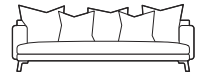

szezlong prawy

szezlong bez
podłokietników

poduszka
80x60 cm

poduszka
60x60 cm

poduszka
55x55 cm

poduszka
50x50 cm

sofa 2,5-os.

sofa 3-os.

narożnik 2,5-os.

narożnik 3-os.

Wybór głębokości sofy:

standard

deep

Wybór nóg:

DREWNO

dąb
lakierowany