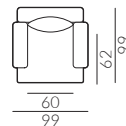

Melisa

Wymiary kolekcji nierozkładanej:

fotel