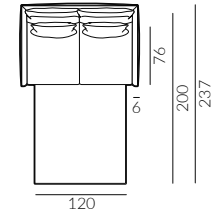

# Matti

Wymiary kolekcji nierozkładanej:

65 cm

120 cm

140 cm

160 cm

Wybór nóg:

M13-140

**METAL**

lakier proszkowy  
kolor czarny

# Matti

Wymiary kolekcji sof z funkcją spania:

fotel 1-os.

sofa 1,5-os.

sofa 2-os.

sofa 2,5-os.