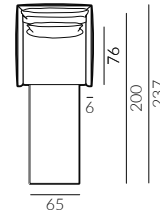

# Matti

Wymiary kolekcji nierozkładanej:

65 cm

120 cm

140 cm

160 cm

Wybór nóg:

M13-140

**METAL**

lakier proszkowy  
kolor czarny

# Matti

Wymiary kolekcji sof z funkcją spania:

fotel 1-os.

sofa 1,5-os.

sofa 2-os.

sofa 2,5-os.