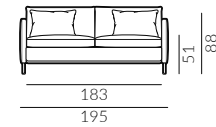

# Matti

Wymiary kolekcji sof z funkcją spania:

fotel 1-os.

sofa 1,5-os.

sofa 2-os.

sofa 2,5-os.