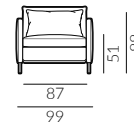

# Matti

Wymiary kolekcji nierozkładanej:

# Matti

Elementy kolekcji sof z funkcją spania:

Wybór szerokości sofy:

fotel 1-os.

sofa 1,5-os.

sofa 2-os.

sofa 2,5-os.

Wybór szerokości materaca:

65 cm

120 cm

140 cm

160 cm

Wybór nóg:

M13-140

**METAL**

lakier proszkowy  
kolor czarny

# Matti

Wymiary kolekcji sof z funkcją spania:

fotel 1-os.

sofa 1,5-os.

sofa 2-os.

sofa 2,5-os.