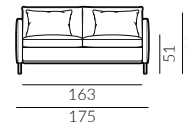

# Matti

Wymiary kolekcji nierozkładanej:

# Matti

Wymiary kolekcji sof z funkcją spania:

fotel 1-os.

sofa 1,5-os.

sofa 2-os.

sofa 2,5-os.