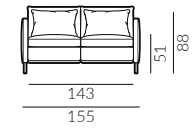

# Matti

Elementy kolekcji sof z funkcją spania:

Wybór szerokości sofy:

fotel 1-os.

sofa 1,5-os.

sofa 2-os.

sofa 2,5-os.

Wybór szerokości materaca:

65 cm

120 cm

140 cm

160 cm

Wybór nóg:

M13-140

**METAL**

lakier proszkowy  
kolor czarny

# Matti

Wymiary kolekcji sof z funkcją spania:

fotel 1-os.

sofa 1,5-os.

sofa 2-os.

sofa 2,5-os.