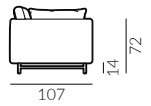

65 cm

120 cm

140 cm

160 cm

Wybór nóg:

M13-140

**METAL**

lakier proszkowy  
kolor czarny

# Matti

Wymiary kolekcji sof z funkcją spania:

fotel 1-os.

sofa 1,5-os.

sofa 2-os.

sofa 2,5-os.