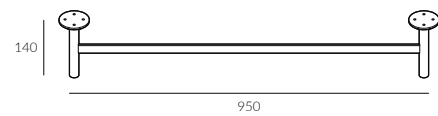

65 cm

120 cm

140 cm

160 cm

Wybór nóg:

M13-140

**METAL**

lakier proszkowy  
kolor czarny