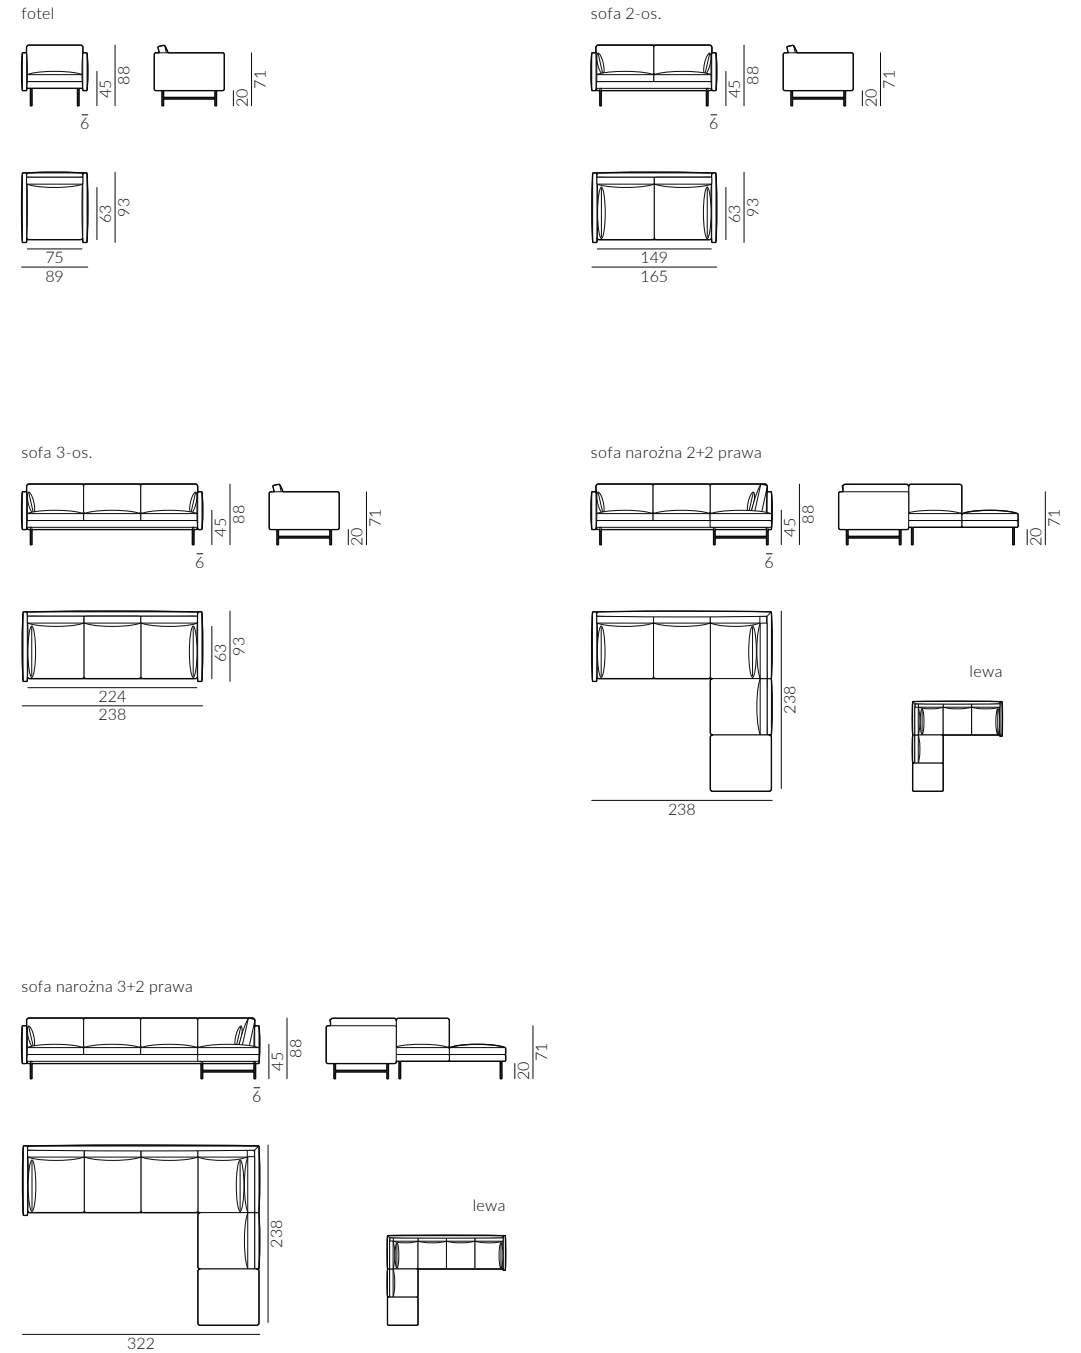

# Matti

Wymiary kolekcji nierozkładanej: