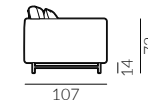

fotel 1-os.