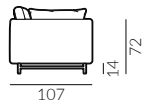

# Matti

Wymiary kolekcji sof z funkcją spania:

fotel 1-os.

sofa 1,5-os.

sofa 2-os.

sofa 2,5-os.