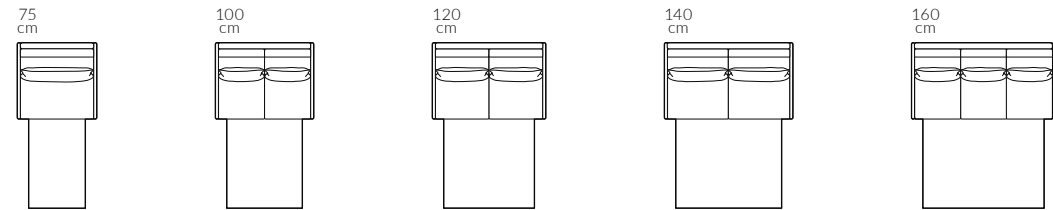

Podłokietnik fornirowany - orzech amerykański

Podłokietnik tapicerowany, grubość 4 cm

Podłokietnik niski tapicerowany, grubość 4 cm

Podłokietnik tapicerowany, grubość 7 cm

Marina

Wybór szerokości sofy:

Wybór szerokości materaca:

Wybór podtłokietnika:

Wybór nóg:

Marina

Wymiary:

KONTAKT

Salony NAP: Warszawa, ul. Mysia 3 / ul. Jagielska 73 / Domoteka ul. Malborska 41

Gdańsk, ul. Mariana Hemara 11 / Łódź, Off Piotrkowska ul. Roosevelta 12A