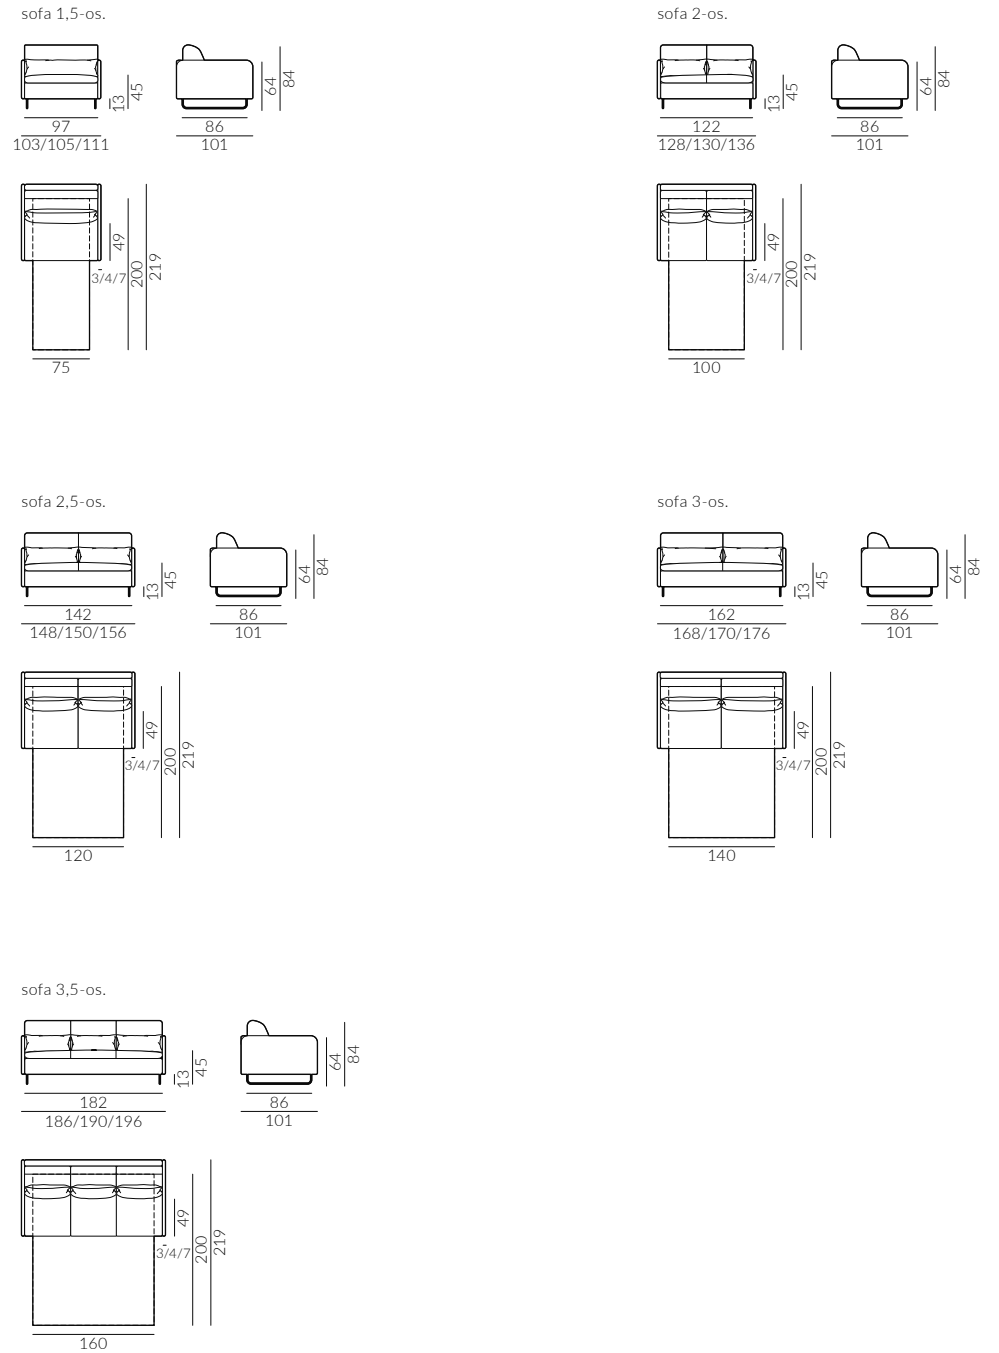

Podłokietnik fornirowany - orzech amerykański

Podłokietnik tapicerowany, grubość 4 cm

Podłokietnik niski tapicerowany, grubość 4 cm

Podłokietnik tapicerowany, grubość 7 cm

Marina

Wybór szerokości sofy:

Wybór szerokości materaca:

Wybór podtłokietnika:

Wybór nóg:

Marina

Wymiary:

KONTAKT

Salony NAP: Warszawa, ul. Mysia 3 / ul. Jagielska 73 / Domoteka ul. Malborska 41

Gdańsk, ul. Mariana Hemara 11 / Łódź, Off Piotrkowska ul. Roosevelta 12A