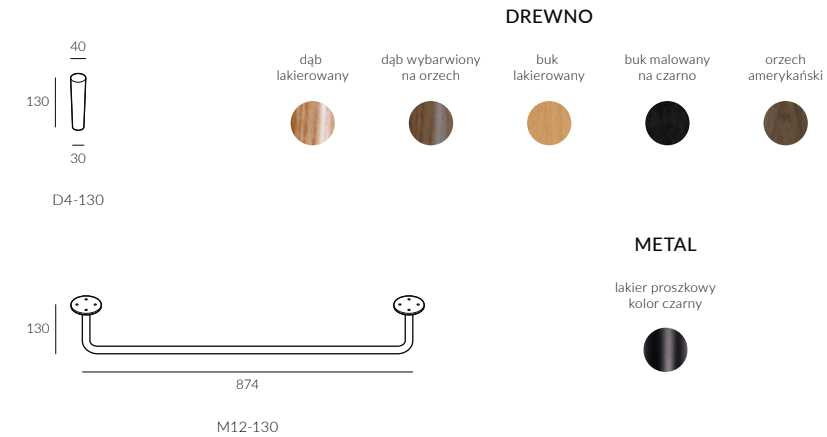

back to craft
NAP
simple.

Marina

MARINA

Marina, materac 140x200 cm, podłokietnik drewniany, fornir orzech amerykański, tkanina Kwadrat Hero kol. 311, noga drewniana D4-130 orzech amerykański

MARINA

Praktyczna sofa do codziennego użytkowania. Może posłużyć jako spanie codzienne i okazjonalne. Rozkłada się jednym ruchem - posiada funkcjonalny mechanizm, w którym nie trzeba ściągać poduszek i siedziska. Jest kompaktowa. Świetnie prezentuje się w wełnie lub w tkaninach z grubszy splotem. Do wyboru 4 rodzaje podłokietników.

Podłokietnik fornirowany - orzech amerykański

Podłokietnik tapicerowany, grubość 4 cm

Podłokietnik niski tapicerowany, grubość 4 cm

Podłokietnik tapicerowany, grubość 7 cm

Marina

Wybór szerokości sofy:

Wybór szerokości materaca:

Wybór podtłokietnika:

Wybór nóg:

Marina

Wymiary:

KONTAKT

Salony NAP: Warszawa, ul. Mysia 3 / ul. Jagielska 73 / Domoteka ul. Malborska 41

Gdańsk, ul. Mariana Hemara 11 / Łódź, Off Piotrkowska ul. Roosevelta 12A