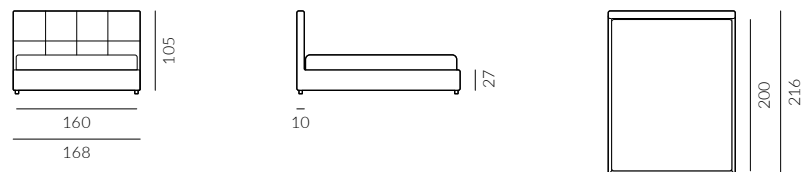

back to craft
NAP
simple.

Lisbona

LISBONA

Lisbona, szerokość materaca 160 cm, wysokość wezgiłowia 105 cm, tkanina Alaska 11311, noga D3-45 buk malowany na czarno

LISBONA

Klasyka w eleganckim wydaniu. Łóżko można personalizować wybierając zagłówek w jeden z dwóch wzorów pikowania – małe lub duże karo. Model Lisbona pięknie prezentuje się w tkaninach obiciowych w naturalnych barwach.

Pikowanie w kształcie dużego kwadratu, szew zwykły

Pikowanie w kształcie małego kwadratu, szew pojedyncza stępnówka

LISBONA

Elementy konfiguracji

Wymiary całkowite (cm)	rama 16x4	rama 27x4	rama 27x7
do materaca	szer. x dł.	szer. x dł.	szer. x dł.
90x200	98x216	98x216	104x220
120x200	128x216	128x216	134x220
140x200	148x216	148x216	154x220
160x200	168x216	168x216	174x220
180x200	188x216	188x216	194x220
200x200	208x216	208x216	214x220