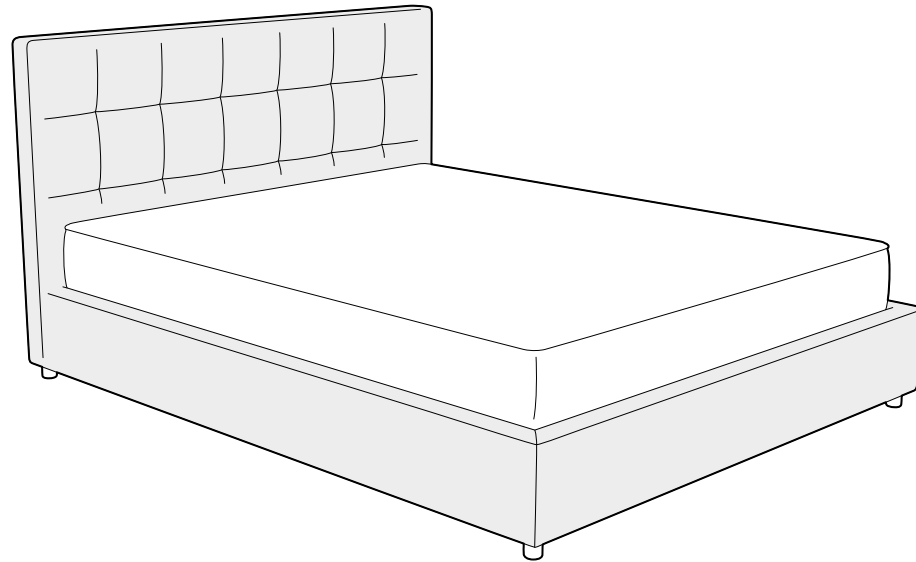

back to craft
NAP
simple.

Lisbona

LISBONA

Lisbona, szerokość materaca 160 cm, wysokość wezgiłowia 105 cm, tkanina Alaska 11311, noga D3-45 buk malowany na czarno

LISBONA

Klasyka w eleganckim wydaniu. Łóżko można personalizować wybierając zagłówek w jeden z dwóch wzorów pikowania – małe lub duże karo. Model Lisbona pięknie prezentuje się w tkaninach obiciowych w naturalnych barwach.

Pikowanie w kształcie dużego kwadratu, szew zwykły

Pikowanie w kształcie małego kwadratu, szew pojedyncza stępnówka

LISBONA

Elementy konfiguracji

Wymiary całkowite (cm)	rama 16x4	rama 27x4	rama 27x7
do materaca	szer. x dł.	szer. x dł.	szer. x dł.
90x200	98x216	98x216	104x220
120x200	128x216	128x216	134x220
140x200	148x216	148x216	154x220
160x200	168x216	168x216	174x220
180x200	188x216	188x216	194x220
200x200	208x216	208x216	214x220

W przypadku wyboru modeli oznaczonych symbolem istnieje możliwość zamówienia łóżka ze skrzynią na pościel.

Poszycie ramy jest wymienne, mocowane na rzep. Poszycie wezgłowia jest mocowane na stałe.

Wybór szerokości materaca:

Wysokość wezgłowia:

Kształt pikowania:

Rozmiar ramy:

Skrzynia na pościel (box):

Rodzaj szycia:

Szew pojedyncza stębnówka: widoczna, dekoracyjna linia szwu i krawędzi materiału.

Szew zwykły: niewidoczna linia szwu i krawędzi materiału.