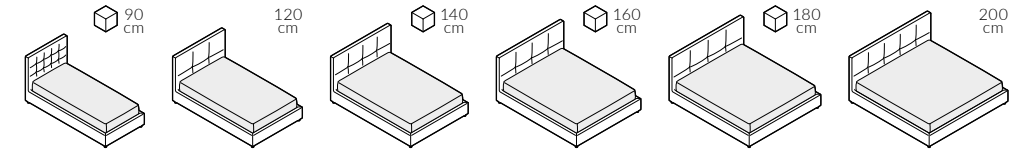

back to craft
NAP
simple.

Lisbona

LISBONA

Lisbona, szerokość materaca 160 cm, wysokość wezgiłowia 105 cm, tkanina Alaska 11311, noga D3-45 buk malowany na czarno

LISBONA

Klasyka w eleganckim wydaniu. Łóżko można personalizować wybierając zagłówek w jeden z dwóch wzorów pikowania – małe lub duże karo. Model Lisbona pięknie prezentuje się w tkaninach obiciowych w naturalnych barwach.

Pikowanie w kształcie dużego kwadratu, szew zwykły

Pikowanie w kształcie małego kwadratu, szew pojedyncza stępnówka

LISBONA

Elementy konfiguracji

Wymiary całkowite (cm)	rama 16x4	rama 27x4	rama 27x7
do materaca	szer. x dł.	szer. x dł.	szer. x dł.
90x200	98x216	98x216	104x220
120x200	128x216	128x216	134x220
140x200	148x216	148x216	154x220
160x200	168x216	168x216	174x220
180x200	188x216	188x216	194x220
200x200	208x216	208x216	214x220

W przypadku wyboru modeli oznaczonych symbolem istnieje możliwość zamówienia łóżka ze skrzynią na pościel.

Poszycie ramy jest wymienne, mocowane na rzep. Poszycie wezgłowia jest mocowane na stałe.

Wybór szerokości materaca:

Wysokość wezgłowia:

Kształt pikowania:

Rozmiar ramy:

Skrzynia na pościel (box):

Rodzaj szycia:

Szew pojedyncza stębnówka: widoczna, dekoracyjna linia szwu i krawędzi materiału.

Szew zwykły: niewidoczna linia szwu i krawędzi materiału.