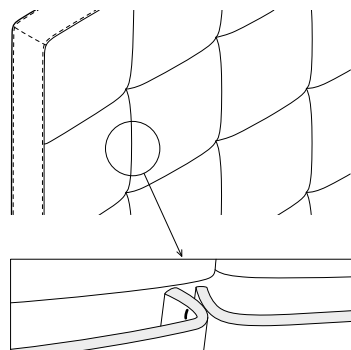

W przypadku wyboru modeli oznaczonych symbolem istnieje możliwość zamówienia łóżka ze skrzynią na pościel.

Poszycie ramy jest wymienne, mocowane na rzep. Poszycie wezgłowia jest mocowane na stałe.

Wybór szerokości materaca:

Wysokość wezgłowia:

Kształt pikowania:

Rozmiar ramy:

Skrzynia na pościel (box):

Rodzaj szycia:

Szew pojedyncza stębnówka: widoczna, dekoracyjna linia szwu i krawędzi materiału.

Szew zwykły: niewidoczna linia szwu i krawędzi materiału.

Wybór stelaża:

Stelaż bez regulacji

Stelaż z regulacją

Stelaż ze skrzynią na pościel (box)

Stelaż bez regulacji oraz stelaż z regulacją posiadają możliwość zmiany wysokości położenia materaca w sześciu pozycjach w zakresie 12 cm.

Wybór nóg:

D1-100

D1-45

D2-100

D2-45

D3-45

D4-100

D4-160