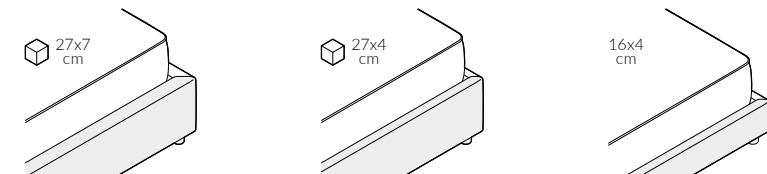

back to craft
NAP
simple.

Lisbona

LISBONA

Lisbona, szerokość materaca 160 cm, wysokość wezgiłowia 105 cm, tkanina Alaska 11311, noga D3-45 buk malowany na czarno

LISBONA

Klasyka w eleganckim wydaniu. Łóżko można personalizować wybierając zagłówek w jeden z dwóch wzorów pikowania – małe lub duże karo. Model Lisbona pięknie prezentuje się w tkaninach obiciowych w naturalnych barwach.

Pikowanie w kształcie dużego kwadratu, szew zwykły

Pikowanie w kształcie małego kwadratu, szew pojedyncza stępnówka

LISBONA

Elementy konfiguracji

Wymiary całkowite (cm)	rama 16x4	rama 27x4	rama 27x7
do materaca	szer. x dł.	szer. x dł.	szer. x dł.
90x200	98x216	98x216	104x220
120x200	128x216	128x216	134x220
140x200	148x216	148x216	154x220
160x200	168x216	168x216	174x220
180x200	188x216	188x216	194x220
200x200	208x216	208x216	214x220

W przypadku wyboru modeli oznaczonych symbolem istnieje możliwość zamówienia łóżka ze skrzynią na pościel.

Poszycie ramy jest wymienne, mocowane na rzep. Poszycie wezgłowia jest mocowane na stałe.

Wybór szerokości materaca:

Wysokość wezgłowia:

Kształt pikowania:

Rozmiar ramy:

Skrzynia na pościel (box):

Rodzaj szycia:

Szew pojedyncza stębnówka: widoczna, dekoracyjna linia szwu i krawędzi materiału.

Szew zwykły: niewidoczna linia szwu i krawędzi materiału.