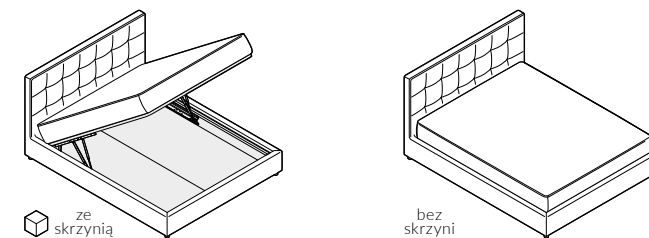

back to craft
NAP
simple.

Lisbona

LISBONA

Lisbona, szerokość materaca 160 cm, wysokość wezgiłowia 105 cm, tkanina Alaska 11311, noga D3-45 buk malowany na czarno

LISBONA

Klasyka w eleganckim wydaniu. Łóżko można personalizować wybierając zagłówek w jeden z dwóch wzorów pikowania – małe lub duże karo. Model Lisbona pięknie prezentuje się w tkaninach obiciowych w naturalnych barwach.

W przypadku wyboru modeli oznaczonych symbolem istnieje możliwość zamówienia łóżka ze skrzynią na pościel.

Poszycie ramy jest wymienne, mocowane na rzep. Poszycie wezgłowia jest mocowane na stałe.

Wybór szerokości materaca:

Wysokość wezgłowia:

Kształt pikowania:

Rozmiar ramy:

Skrzynia na pościel (box):

Rodzaj szycia:

Szew pojedyncza stębnówka: widoczna, dekoracyjna linia szwu i krawędzi materiału.

Szew zwykły: niewidoczna linia szwu i krawędzi materiału.

Wybór stelaża:

Stelaż bez regulacji

Stelaż z regulacją

Stelaż ze skrzynią na pościel (box)

Stelaż bez regulacji oraz stelaż z regulacją posiadają możliwość zmiany wysokości położenia materaca w sześciu pozycjach w zakresie 12 cm.