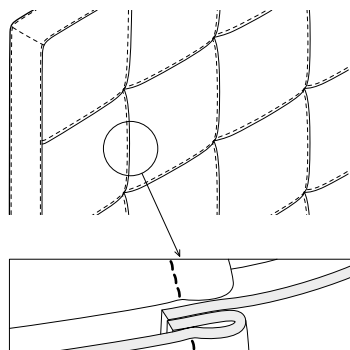

W przypadku wyboru modeli oznaczonych symbolem istnieje możliwość zamówienia łóżka ze skrzynią na pościel.

Poszycie ramy jest wymienne, mocowane na rzep. Poszycie wezgłowia jest mocowane na stałe.

Wybór szerokości materaca:

Wysokość wezgłowia:

Kształt pikowania:

Rozmiar ramy:

Skrzynia na pościel (box):

Rodzaj szycia:

Szew pojedyncza stębnówka: widoczna, dekoracyjna linia szwu i krawędzi materiału.

Szew zwykły: niewidoczna linia szwu i krawędzi materiału.

Wybór stelaża:

Stelaż bez regulacji

Stelaż z regulacją

Stelaż ze skrzynią na pościel (box)

Stelaż bez regulacji oraz stelaż z regulacją posiadają możliwość zmiany wysokości położenia materaca w sześciu pozycjach w zakresie 12 cm.

Wybór nóg:

D1-100

D1-45

D2-100

D2-45

D3-45

D4-100

D4-160