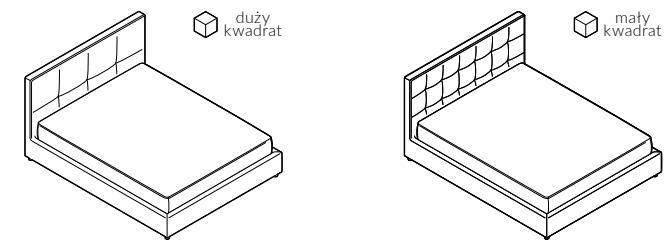

back to craft
NAP
simple.

Lisbona

LISBONA

Lisbona, szerokość materaca 160 cm, wysokość wezgiłowia 105 cm, tkanina Alaska 11311, noga D3-45 buk malowany na czarno

LISBONA

Klasyka w eleganckim wydaniu. Łóżko można personalizować wybierając zagłówek w jeden z dwóch wzorów pikowania – małe lub duże karo. Model Lisbona pięknie prezentuje się w tkaninach obiciowych w naturalnych barwach.

Pikowanie w kształcie dużego kwadratu, szew zwykły

Pikowanie w kształcie małego kwadratu, szew pojedyncza stępnówka

LISBONA

Elementy konfiguracji

Wymiary całkowite (cm)	rama 16x4	rama 27x4	rama 27x7
do materaca	szer. x dł.	szer. x dł.	szer. x dł.
90x200	98x216	98x216	104x220
120x200	128x216	128x216	134x220
140x200	148x216	148x216	154x220
160x200	168x216	168x216	174x220
180x200	188x216	188x216	194x220
200x200	208x216	208x216	214x220

W przypadku wyboru modeli oznaczonych symbolem istnieje możliwość zamówienia łóżka ze skrzynią na pościel.

Poszycie ramy jest wymienne, mocowane na rzep. Poszycie wezgłowia jest mocowane na stałe.

Wybór szerokości materaca:

Wysokość wezgłowia:

Kształt pikowania:

Rozmiar ramy:

Skrzynia na pościel (box):

Rodzaj szycia:

Szew pojedyncza stębnówka: widoczna, dekoracyjna linia szwu i krawędzi materiału.

Szew zwykły: niewidoczna linia szwu i krawędzi materiału.