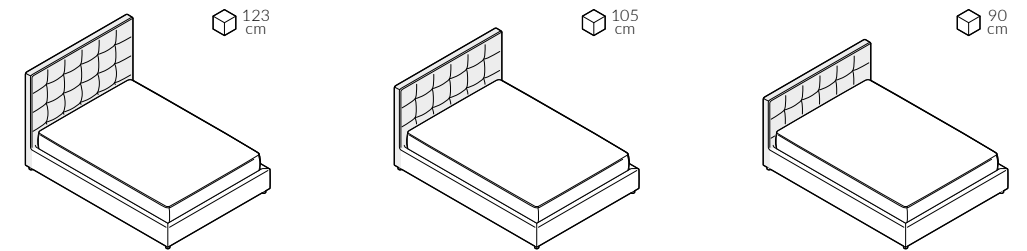

back to craft
NAP
simple.

Lisbona

LISBONA

Lisbona, szerokość materaca 160 cm, wysokość wezgiłowia 105 cm, tkanina Alaska 11311, noga D3-45 buk malowany na czarno

LISBONA

Klasyka w eleganckim wydaniu. Łóżko można personalizować wybierając zagłówek w jeden z dwóch wzorów pikowania – małe lub duże karo. Model Lisbona pięknie prezentuje się w tkaninach obiciowych w naturalnych barwach.

Pikowanie w kształcie dużego kwadratu, szew zwykły

Pikowanie w kształcie małego kwadratu, szew pojedyncza stępnówka

LISBONA

Elementy konfiguracji

Wymiary całkowite (cm)	rama 16x4	rama 27x4	rama 27x7
do materaca	szer. x dł.	szer. x dł.	szer. x dł.
90x200	98x216	98x216	104x220
120x200	128x216	128x216	134x220
140x200	148x216	148x216	154x220
160x200	168x216	168x216	174x220
180x200	188x216	188x216	194x220
200x200	208x216	208x216	214x220

W przypadku wyboru modeli oznaczonych symbolem istnieje możliwość zamówienia łóżka ze skrzynią na pościel.

Poszycie ramy jest wymienne, mocowane na rzep. Poszycie wezgłowia jest mocowane na stałe.

Wybór szerokości materaca:

Wysokość wezgłowia:

Kształt pikowania:

Rozmiar ramy:

Skrzynia na pościel (box):

Rodzaj szycia:

Szew pojedyncza stębnówka: widoczna, dekoracyjna linia szwu i krawędzi materiału.

Szew zwykły: niewidoczna linia szwu i krawędzi materiału.