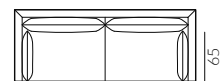

Lama

Elementy kolekcji nierozkładanej:

Wybór nóg:

DREWNO

dąb lakierowany

dąb wybarwiony na orzech

buk lakierowany

buk malowany na czarno

Wymiary kolekcji nierozkładanej:

sofa 4-os.

Lama

Elementy kolekcji sof z funkcją spania:

Wybór szerokości sofy:

Wybór szerokości materaca:

Wymiary kolekcji sof z funkcją spania: