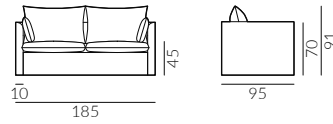

Lama

Elementy kolekcji nierozkładanej:

Wybór nóg:

DREWNO

dąb lakierowany

dąb wybarwiony na orzech

buk lakierowany

buk malowany na czarno

Wymiary kolekcji nierozkładanej:

sofa 2-os.

Lama

Elementy kolekcji sof z funkcją spania:

Wybór szerokości sofy:

Wybór szerokości materaca:

Wymiary kolekcji sof z funkcją spania: