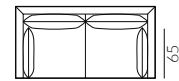

Lama

Elementy kolekcji nierozkładanej:

sofa 1-os.

sofa 1,5-os.

sofa 2-os.

sofa 3-os.

sofa 4-os.

Wybór nóg:

DREWNO

dąb lakierowany

dąb wybarwiony na orzech

buk lakierowany

buk malowany na czarno

Wymiary kolekcji nierozkładanej:

sofa 1-os.

sofa 1,5-os.

sofa 2-os.

sofa 3-os.

sofa 4-os.

Lama

Elementy kolekcji sof z funkcją spania:

Wybór szerokości sofy:

sofa 3,5-os.

sofa 4-os.

Wybór szerokości materaca:

160 cm x 190 cm

160 cm x 200 cm

Wymiary kolekcji sof z funkcją spania:

sofa 3,5-os.

sofa 4-os.

KONTAKT

Salony NAP: Warszawa, ul. Mysia 3 / ul. Jagielska 73 / Domoteka ul. Malborska 41