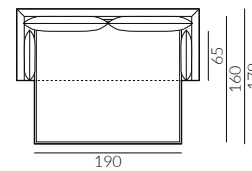

Wybór szerokości materaca:

160 cm x 190 cm

160 cm x 200 cm

Wymiary kolekcji sof z funkcją spania:

sofa 3,5-os.

sofa 4-os.

KONTAKT

Salony NAP: Warszawa, ul. Mysia 3 / ul. Jagielska 73 / Domoteka ul. Malborska 41