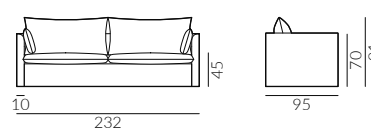

Wybór szerokości materaca:

160 cm x 190 cm

160 cm x 200 cm

Wymiary kolekcji sof z funkcją spania:

sofa 3,5-os.

sofa 4-os.

KONTAKT

Salony NAP: Warszawa, ul. Mysia 3 / ul. Jagielska 73 / Domoteka ul. Malborska 41