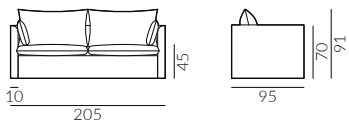

Lama

Elementy kolekcji nierozkładanej:

Wybór nóg:

DREWNO

dąb lakierowany

dąb wybarwiony na orzech

buk lakierowany

buk malowany na czarno

Wymiary kolekcji nierozkładanej:

sofa 3-os.

Lama

Elementy kolekcji sof z funkcją spania:

Wybór szerokości sofy:

Wybór szerokości materaca:

Wymiary kolekcji sof z funkcją spania: