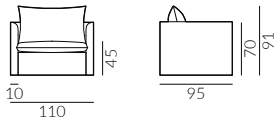

DREWNO

dąb lakierowany

dąb wybarwiony na orzech

buk lakierowany

buk malowany na czarno

Wymiary kolekcji nierozkładanej:

sofa 1-os.

sofa 1,5-os.

Wybór szerokości materaca:

160 cm x 190 cm

160 cm x 200 cm

Wymiary kolekcji sof z funkcją spania:

sofa 3,5-os.

sofa 4-os.

KONTAKT

Salony NAP: Warszawa, ul. Mysia 3 / ul. Jagielska 73 / Domoteka ul. Malborska 41