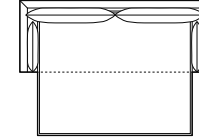

sofa 2-os.

sofa 3-os.

sofa 4-os.

Lama

Elementy kolekcji sof z funkcją spania:

Wybór szerokości sofy:

sofa 3,5-os.

sofa 4-os.

Wybór szerokości materaca:

160 cm x 190 cm

160 cm x 200 cm

Wymiary kolekcji sof z funkcją spania:

sofa 3,5-os.

sofa 4-os.

KONTAKT

Salony NAP: Warszawa, ul. Mysia 3 / ul. Jagielska 73 / Domoteka ul. Malborska 41