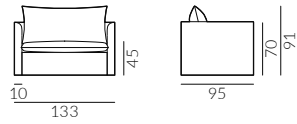

DREWNO

dąb lakierowany

dąb wybarwiony na orzech

buk lakierowany

buk malowany na czarno

Wymiary kolekcji nierozkładanej:

sofa 1-os.

sofa 1,5-os.

Wybór szerokości materaca:

160 cm x 190 cm

160 cm x 200 cm

Wymiary kolekcji sof z funkcją spania:

sofa 3,5-os.

sofa 4-os.

KONTAKT

Salony NAP: Warszawa, ul. Mysia 3 / ul. Jagielska 73 / Domoteka ul. Malborska 41