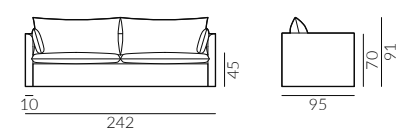

Wybór szerokości materaca:

160 cm x 190 cm

160 cm x 200 cm

Wymiary kolekcji sof z funkcją spania:

sofa 3,5-os.

sofa 4-os.

KONTAKT

Salony NAP: Warszawa, ul. Mysia 3 / ul. Jagielska 73 / Domoteka ul. Malborska 41