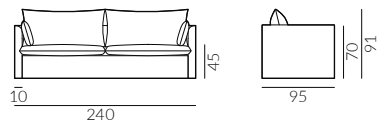

Lama

Elementy kolekcji nierozkładanej:

Wybór nóg:

DREWNO

dąb lakierowany

dąb wybarwiony na orzech

buk lakierowany

buk malowany na czarno

Wymiary kolekcji nierozkładanej:

sofa 4-os.

Lama

Elementy kolekcji sof z funkcją spania:

Wybór szerokości sofy:

Wybór szerokości materaca:

Wymiary kolekcji sof z funkcją spania: