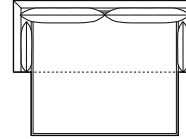

sofa 2-os.

sofa 3-os.

sofa 4-os.

Lama

Elementy kolekcji sof z funkcją spania:

Wybór szerokości sofy:

sofa 3,5-os.

sofa 4-os.

Wybór szerokości materaca:

160 cm x 190 cm

160 cm x 200 cm

Wymiary kolekcji sof z funkcją spania:

sofa 3,5-os.

sofa 4-os.

KONTAKT

Salony NAP: Warszawa, ul. Mysia 3 / ul. Jagielska 73 / Domoteka ul. Malborska 41