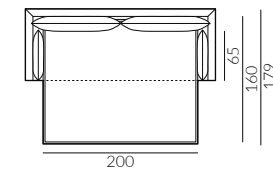

Wybór szerokości materaca:

160 cm x 190 cm

160 cm x 200 cm

Wymiary kolekcji sof z funkcją spania:

sofa 3,5-os.

sofa 4-os.

KONTAKT

Salony NAP: Warszawa, ul. Mysia 3 / ul. Jagielska 73 / Domoteka ul. Malborska 41