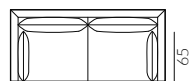

Lama

Elementy kolekcji nierozkładanej:

Wybór nóg:

DREWNO

dąb lakierowany

dąb wybarwiony na orzech

buk lakierowany

buk malowany na czarno

Wymiary kolekcji nierozkładanej:

sofa 3-os.

Lama

Elementy kolekcji sof z funkcją spania:

Wybór szerokości sofy:

Wybór szerokości materaca:

Wymiary kolekcji sof z funkcją spania: