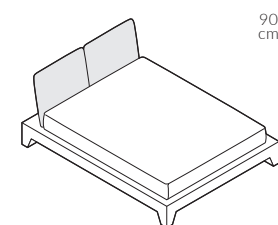

back to craft
NAP
simple.

La Rambla

18.07.2023

LA RAMBLA

La Rambla, szerokość materaca 160 cm, wysokość wezgłowia 90 cm, tkanina Kwadrat Forest Nap 282, kedra Sorensen Dunes Dark Brown 21001, noga tapicerowana

LA RAMBLA

Łóżko idealne do minimalistycznych wnętrz. Dedykowane fanom prostych, sprawdzonych rozwiązań. Ma delikatne wezgłowie i smukłe wykończenie. Posiada możliwość regulowania kąta nachylenia oparcia, dzięki czemu jest bardzo funkcjonalne. Prosta forma łóżka będzie idealnie współgrać z każdym stylem wykończenia sypialni.

LA RAMBLA

Elementy konfiguracji

Wymiary całkowite (cm)

do materaca	szer. x dł.
140x200	160x232
160x200	180x232
180x200	200x232

Poszycie ramy jest wymienne, mocowane na rzep. Poszycie wezgłowie jest mocowane na stałe.
 Łóżko z tapicerowanym tyłem wezgłowie.

Wybór szerokości materaca:

Wysokość wezgłowie:

Kedra:

Możliwość regulacji wezgłowie:

Stelaż:

stelaż zintegrowany z ramą

KONTAKT

Salony NAP: Warszawa, ul. Mysia 3 / ul. Jagielska 73 / Domoteka ul. Malborska 41