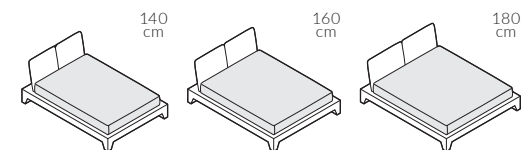

back to craft
NAP
simple.

La Rambla

18.07.2023

LA RAMBLA

La Rambla, szerokość materaca 160 cm, wysokość wezgłowia 90 cm, tkanina Kwadrat Forest Nap 282, kedra Sorensen Dunes Dark Brown 21001, noga tapicerowana

LA RAMBLA

Elementy konfiguracji

Wymiary całkowite (cm)

do materaca	szer. x dł.
140x200	160x232
160x200	180x232
180x200	200x232

Poszycie ramy jest wymienne, mocowane na rzep. Poszycie wezgłowie jest mocowane na stałe.
 Łóżko z tapicerowanym tyłem wezgłowie.

Wybór szerokości materaca:

Wysokość wezgłowie:

Kedra:

Możliwość regulacji wezgłowie:

Stelaż:

stelaż zintegrowany z ramą

KONTAKT

Salony NAP: Warszawa, ul. Mysia 3 / ul. Jagielska 73 / Domoteka ul. Malborska 41