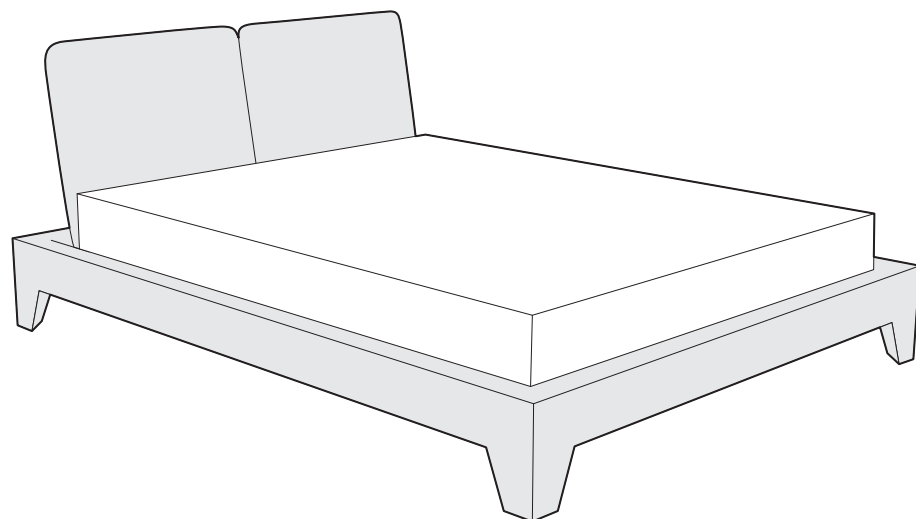

back to craft
NAP
simple.

La Rambla

18.07.2023

LA RAMBLA

La Rambla, szerokość materaca 160 cm, wysokość wezgłowia 90 cm, tkanina Kwadrat Forest Nap 282, kedra Sorensen Dunes Dark Brown 21001, noga tapicerowana

LA RAMBLA

Łóżko idealne do minimalistycznych wnętrz. Dedykowane fanom prostych, sprawdzonych rozwiązań. Ma delikatne wezgłowie i smukłe wykończenie. Posiada możliwość regulowania kąta nachylenia oparcia, dzięki czemu jest bardzo funkcjonalne. Prosta forma łóżka będzie idealnie współgrać z każdym stylem wykończenia sypialni.

LA RAMBLA

Elementy konfiguracji

Wymiary całkowite (cm)

do materaca	szer. x dł.
140x200	160x232
160x200	180x232
180x200	200x232

Poszycie ramy jest wymienne, mocowane na rzep. Poszycie wezgłowie jest mocowane na stałe.
 Łóżko z tapicerowanym tyłem wezgłowie.

Wybór szerokości materaca:

Wysokość wezgłowie:

Kedra:

Możliwość regulacji wezgłowie:

Stelaż:

stelaż zintegrowany z ramą

KONTAKT

Salony NAP: Warszawa, ul. Mysia 3 / ul. Jagielska 73 / Domoteka ul. Malborska 41