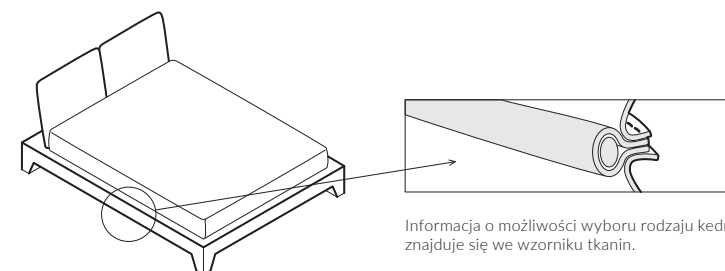

LA RAMBLA

Łóżko idealne do minimalistycznych wnętrz. Dedykowane fanom prostych, sprawdzonych rozwiązań. Ma delikatne wezgłowie i smukłe wykończenie. Posiada możliwość regulowania kąta nachylenia oparcia, dzięki czemu jest bardzo funkcjonalne. Prosta forma łóżka będzie idealnie współgrać z każdym stylem wykończenia sypialni.

LA RAMBLA

Elementy konfiguracji

Wymiary całkowite (cm)

do materaca	szer. x dł.
140x200	160x232
160x200	180x232
180x200	200x232

Poszycie ramy jest wymienne, mocowane na rzep. Poszycie wezgłowie jest mocowane na stałe.
 Łóżko z tapicerowanym tyłem wezgłowie.

Wybór szerokości materaca:

Wysokość wezgłowie:

Kedra:

Możliwość regulacji wezgłowie:

Stelaż:

stelaż zintegrowany z ramą

KONTAKT

Salony NAP: Warszawa, ul. Mysia 3 / ul. Jagielska 73 / Domoteka ul. Malborska 41