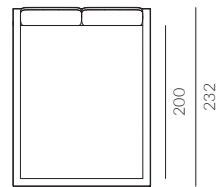

back to craft
NAP
simple.

La Rambla

18.07.2023

LA RAMBLA

La Rambla, szerokość materaca 160 cm, wysokość wezgłowia 90 cm, tkanina Kwadrat Forest Nap 282, kedra Sorensen Dunes Dark Brown 21001, noga tapicerowana

LA RAMBLA

Elementy konfiguracji

Wymiary całkowite (cm)

do materaca	szer. x dł.
140x200	160x232
160x200	180x232
180x200	200x232

Poszycie ramy jest wymienne, mocowane na rzep. Poszycie wezgłowie jest mocowane na stałe.
 Łóżko z tapicerowanym tyłem wezgłowie.