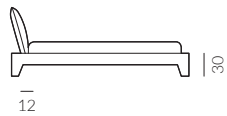

back to craft
NAP
simple.

La Rambla

18.07.2023

LA RAMBLA

La Rambla, szerokość materaca 160 cm, wysokość wezgłowia 90 cm, tkanina Kwadrat Forest Nap 282, kedra Sorensen Dunes Dark Brown 21001, noga tapicerowana

LA RAMBLA

Łóżko idealne do minimalistycznych wnętrz. Dedykowane fanom prostych, sprawdzonych rozwiązań. Ma delikatne wezgłowie i smukłe wykończenie. Posiada możliwość regulowania kąta nachylenia oparcia, dzięki czemu jest bardzo funkcjonalne. Prosta forma łóżka będzie idealnie współgrać z każdym stylem wykończenia sypialni.

LA RAMBLA

Elementy konfiguracji

Wymiary całkowite (cm)

do materaca	szer. x dł.
140x200	160x232
160x200	180x232
180x200	200x232

Poszycie ramy jest wymienne, mocowane na rzep. Poszycie wezgłowie jest mocowane na stałe.
 Łóżko z tapicerowanym tyłem wezgłowie.