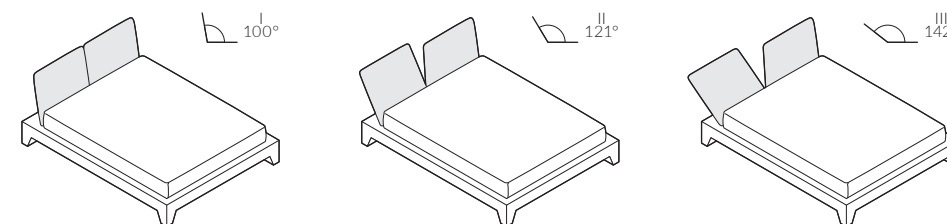

LA RAMBLA

Elementy konfiguracji

Wymiary całkowite (cm)

do materaca	szer. x dł.
140x200	160x232
160x200	180x232
180x200	200x232

Poszycie ramy jest wymienne, mocowane na rzep. Poszycie wezgłowie jest mocowane na stałe.
 Łóżko z tapicerowanym tyłem wezgłowie.

Wybór szerokości materaca:

Wysokość wezgłowie:

Kedra:

Możliwość regulacji wezgłowie:

Stelaż:

stelaż zintegrowany z ramą

KONTAKT

Salony NAP: Warszawa, ul. Mysia 3 / ul. Jagielska 73 / Domoteka ul. Malborska 41