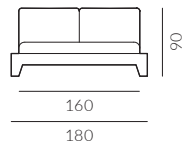

back to craft
NAP
simple.

La Rambla

18.07.2023

LA RAMBLA

La Rambla, szerokość materaca 160 cm, wysokość wezgłowia 90 cm, tkanina Kwadrat Forest Nap 282, kedra Sorensen Dunes Dark Brown 21001, noga tapicerowana

LA RAMBLA

Elementy konfiguracji

Wymiary całkowite (cm)

do materaca	szer. x dł.
140x200	160x232
160x200	180x232
180x200	200x232

Poszycie ramy jest wymienne, mocowane na rzep. Poszycie wezgłowie jest mocowane na stałe.
 Łóżko z tapicerowanym tyłem wezgłowie.