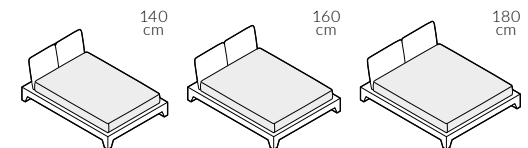

back to craft
NAP
simple.

La Rambla

LA RAMBLA

La Rambla, szerokość materaca 160 cm, wysokość wezgłowia 90 cm, tkanina Kwadrat Forest Nap 282, kedra Sorensen Dunes Dark Brown 21001, noga tapicerowana

LA RAMBLA

LA RAMBLA

Elementy konfiguracji

Wymiary całkowite (cm)

| do materaca | szer. x dł. |
|-------------|-------------|
| 140x200 | 160x232 |
| 160x200 | 180x232 |
| 180x200 | 200x232 |

Poszycie ramy jest wymienne, mocowane na rzep. Poszycie wezgłowie jest mocowane na stałe.
 Łóżko z tapicerowanym tyłem wezgłowie.

Wybór szerokości materaca:

Wysokość wezgłowie:

Kedra:

Informacja o możliwości wyboru rodzaju kedry znajduje się we wzorniku tkanin.

Możliwość regulacji wezgłowie:

Stelaż:

stelaż zintegrowany z ramą

KONTAKT