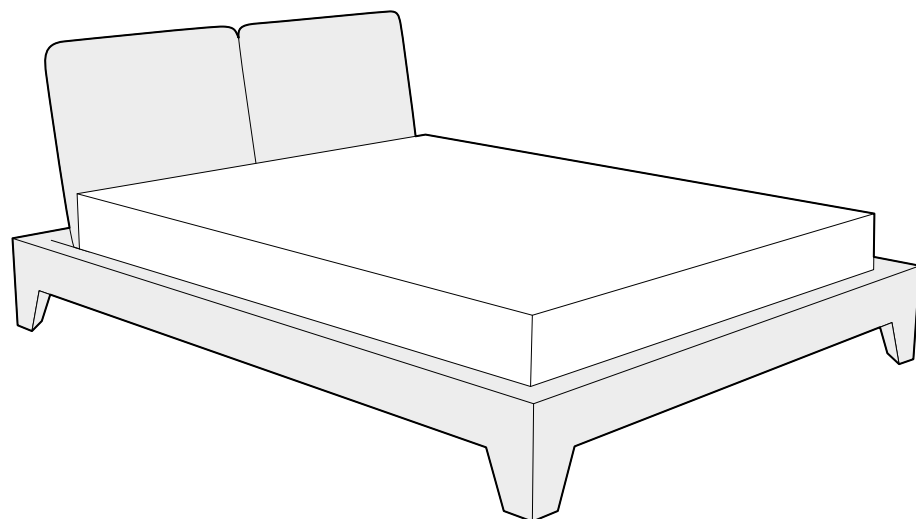

back to craft
NAP
simple.

La Rambla

LA RAMBLA

La Rambla, szerokość materaca 160 cm, wysokość wezgłowia 90 cm, tkanina Kwadrat Forest Nap 282, kedra Sorensen Dunes Dark Brown 21001, noga tapicerowana

LA RAMBLA

Łóżko idealne do minimalistycznych wnętrz. Dedykowane fanom prostych, sprawdzonych rozwiązań. Ma delikatne wezgłowie i smukłe wykończenie. Posiada możliwość regulowania kąta nachylenia oparcia, dzięki czemu jest bardzo funkcjonalne. Prosta forma łóżka będzie idealnie współgrać z każdym stylem wykończenia sypialni.

LA RAMBLA

Elementy konfiguracji

Wymiary całkowite (cm)

| do materaca | szer. x dł. |
|-------------|-------------|
| 140x200 | 160x232 |
| 160x200 | 180x232 |
| 180x200 | 200x232 |

Poszycie ramy jest wymienne, mocowane na rzep. Poszycie wezgłowie jest mocowane na stałe.
 Łóżko z tapicerowanym tyłem wezgłowie.