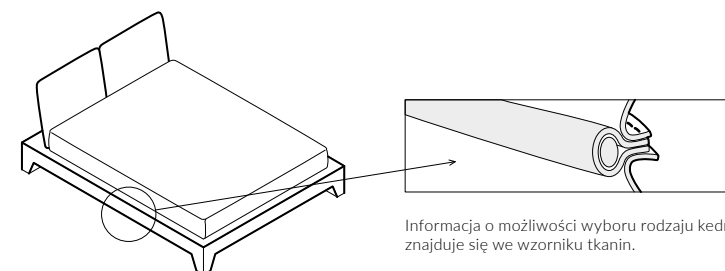

LA RAMBLA

Elementy konfiguracji

Wymiary całkowite (cm)

| do materaca | szer. x dł. |
|-------------|-------------|
| 140x200 | 160x232 |
| 160x200 | 180x232 |
| 180x200 | 200x232 |

Poszycie ramy jest wymienne, mocowane na rzep. Poszycie wezgłowie jest mocowane na stałe.
 Łóżko z tapicerowanym tyłem wezgłowie.

Wybór szerokości materaca:

Wysokość wezgłowie:

Kedra:

Informacja o możliwości wyboru rodzaju kedry znajduje się we wzorniku tkanin.

Możliwość regulacji wezgłowie:

Stelaż:

stelaż zintegrowany z ramą

KONTAKT