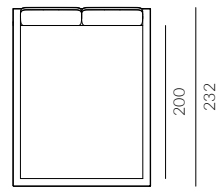

back to craft
NAP
simple.

La Rambla

LA RAMBLA

La Rambla, szerokość materaca 160 cm, wysokość wezgłowia 90 cm, tkanina Kwadrat Forest Nap 282, kedra Sorensen Dunes Dark Brown 21001, noga tapicerowana

LA RAMBLA

LA RAMBLA

Elementy konfiguracji

Wymiary całkowite (cm)

| do materaca | szer. x dł. |
|-------------|-------------|
| 140x200 | 160x232 |
| 160x200 | 180x232 |
| 180x200 | 200x232 |

Poszycie ramy jest wymienne, mocowane na rzep. Poszycie wezgłowie jest mocowane na stałe.
 Łóżko z tapicerowanym tyłem wezgłowie.