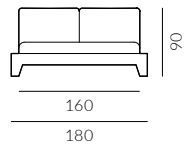

back to craft
NAP
simple.

La Rambla

LA RAMBLA

La Rambla, szerokość materaca 160 cm, wysokość wezgłowia 90 cm, tkanina Kwadrat Forest Nap 282, kedra Sorensen Dunes Dark Brown 21001, noga tapicerowana

LA RAMBLA

LA RAMBLA

Elementy konfiguracji

Wymiary całkowite (cm)

| do materaca | szer. x dł. |
|-------------|-------------|
| 140x200 | 160x232 |
| 160x200 | 180x232 |
| 180x200 | 200x232 |

Poszycie ramy jest wymienne, mocowane na rzep. Poszycie wezgłowie jest mocowane na stałe.
 Łóżko z tapicerowanym tyłem wezgłowie.