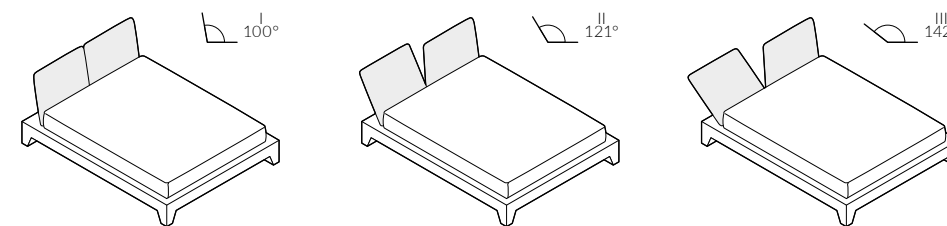

LA RAMBLA

Elementy konfiguracji

Wymiary całkowite (cm)

| do materaca | szer. x dł. |
|-------------|-------------|
| 140x200 | 160x232 |
| 160x200 | 180x232 |
| 180x200 | 200x232 |

Poszycie ramy jest wymienne, mocowane na rzep. Poszycie wezgłowie jest mocowane na stałe.
 Łóżko z tapicerowanym tyłem wezgłowie.

Wybór szerokości materaca:

Wysokość wezgłowie:

Kedra:

Informacja o możliwości wyboru rodzaju kedry znajduje się we wzorniku tkanin.

Możliwość regulacji wezgłowie:

Stelaż:

stelaż zintegrowany z ramą

KONTAKT