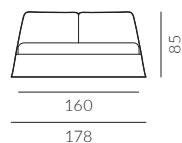

# Kudamm

18.07.2023

KUDAMM

Kudamm, szerokość materaca 160 cm, wysokość wezgłowia 85 cm, tkanina Libeco L010 sahara 2806 grey, noga P1-45

### Wymiary całkowite (cm)

do materaca	szer. x dł.
90x200	108x229 
140x200	158x229 
160x200	178x229 
180x200	198x229 
200x200	218x229

W przypadku wyboru modeli oznaczonych symbolem  istnieje możliwość zamówienia łóżka ze skrzynią na pościel.