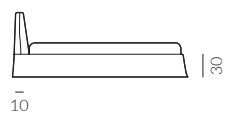

# Kudamm

18.07.2023

KUDAMM

Kudamm, szerokość materaca 160 cm, wysokość wezgłowia 85 cm, tkanina Libeco L010 sahara 2806 grey, noga P1-45

### Wymiary całkowite (cm)

do materaca	szer. x dł.
90x200	108x229 
140x200	158x229 
160x200	178x229 
180x200	198x229 
200x200	218x229

W przypadku wyboru modeli oznaczonych symbolem  istnieje możliwość zamówienia łóżka ze skrzynią na pościel.