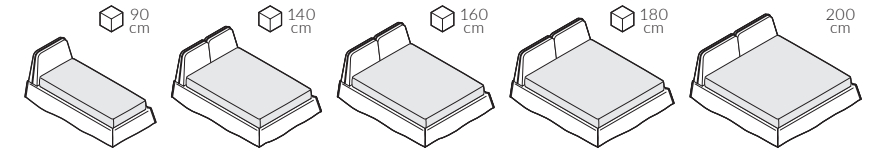

# Kudamm

18.07.2023

KUDAMM

Kudamm, szerokość materaca 160 cm, wysokość wezgłowia 85 cm, tkanina Libeco L010 sahara 2806 grey, noga P1-45

### Wymiary całkowite (cm)

do materaca	szer. x dł.
90x200	108x229 
140x200	158x229 
160x200	178x229 
180x200	198x229 
200x200	218x229

W przypadku wyboru modeli oznaczonych symbolem  istnieje możliwość zamówienia łóżka ze skrzynią na pościel.

 Poszycie ramy jest wymienne, mocowane na rzep. Poszycie wezgłowia jest mocowane na stałe. Łóżko z tapicerowanym tyłem wezgłowia.

Wybór szerokości materaca:

Wysokość wezgłowia:

Skrzynia na pościel (box):