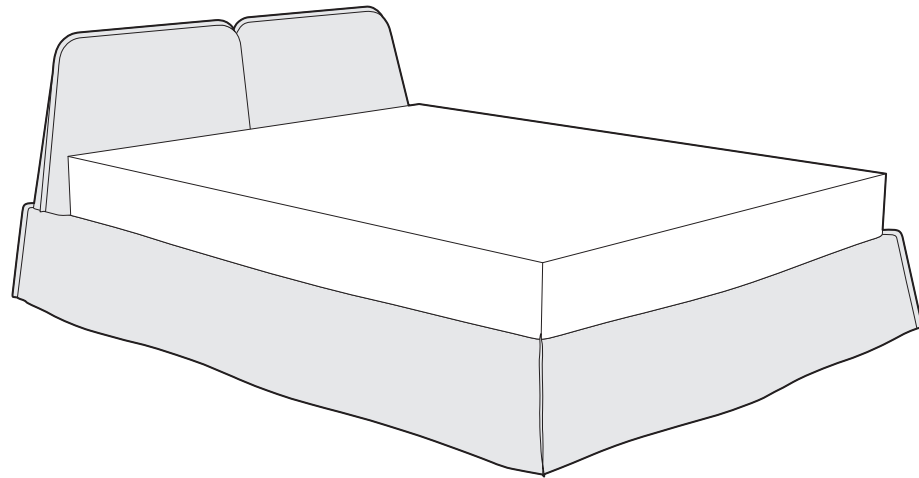

# Kudamm

18.07.2023

KUDAMM

Kudamm, szerokość materaca 160 cm, wysokość wezgłowia 85 cm, tkanina Libeco L010 sahara 2806 grey, noga P1-45

## KUDAMM

Łóżko Kudamm wygląda równie efektownie w tkaninach lnianych jak i w skórze, w naturalnych barwach i mocnych kolorach. Posiada luźne poszycie z delikatnym szwem na krawędziach. Rama łóżka rozszerza się ku dołowi. Wezgłowie składa się z dwóch poduch z profilowanym kątem oparcia. Kudamm wprowadza do sypialni efektowny współczesny charakter.

### Wymiary całkowite (cm)

do materaca	szer. x dł.
90x200	108x229 
140x200	158x229 
160x200	178x229 
180x200	198x229 
200x200	218x229

W przypadku wyboru modeli oznaczonych symbolem  istnieje możliwość zamówienia łóżka ze skrzynią na pościel.

 Poszycie ramy jest wymienne, mocowane na rzep. Poszycie wezgłowia jest mocowane na stałe. Łóżko z tapicerowanym tyłem wezgłowia.

Wybór szerokości materaca:

Wysokość wezgłowia:

Skrzynia na pościel (box):