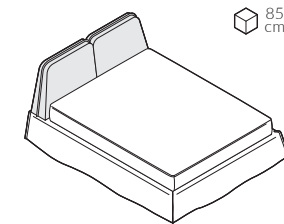

### Wymiary całkowite (cm)

do materaca	szer. x dł.
90x200	108x229 
140x200	158x229 
160x200	178x229 
180x200	198x229 
200x200	218x229

W przypadku wyboru modeli oznaczonych symbolem  istnieje możliwość zamówienia łóżka ze skrzynią na pościel.

 Poszycie ramy jest wymienne, mocowane na rzep. Poszycie wezgłowia jest mocowane na stałe. Łóżko z tapicerowanym tyłem wezgłowia.

Wybór szerokości materaca:

Wysokość wezgłowia:

Skrzynia na pościel (box):

Wybór stelaża:

Stelaż bez regulacji oraz stelaż z regulacją posiadają możliwość zmiany wysokości położenia materaca w sześciu pozycjach w zakresie 12 cm.

Wykończenie:

szew francuski: stosowany wyłącznie dla tkanin 