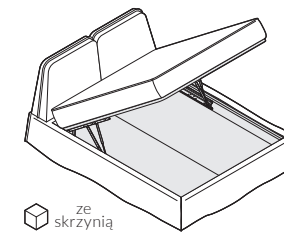

### Wymiary całkowite (cm)

do materaca	szer. x dł.
90x200	108x229 
140x200	158x229 
160x200	178x229 
180x200	198x229 
200x200	218x229

W przypadku wyboru modeli oznaczonych symbolem  istnieje możliwość zamówienia łóżka ze skrzynią na pościel.

 Poszycie ramy jest wymienne, mocowane na rzep. Poszycie wezgłowia jest mocowane na stałe. Łóżko z tapicerowanym tyłem wezgłowia.

Wybór szerokości materaca:

Wysokość wezgłowia:

Skrzynia na pościel (box):

Wybór stelaża:

Stelaż bez regulacji oraz stelaż z regulacją posiadają możliwość zmiany wysokości położenia materaca w sześciu pozycjach w zakresie 12 cm.

Wykończenie:

szew francuski: stosowany wyłącznie dla tkanin 