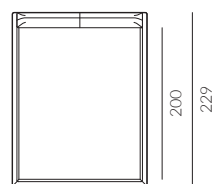

# Kudamm

18.07.2023

KUDAMM

Kudamm, szerokość materaca 160 cm, wysokość wezgłowia 85 cm, tkanina Libeco L010 sahara 2806 grey, noga P1-45

### Wymiary całkowite (cm)

do materaca	szer. x dł.
90x200	108x229 
140x200	158x229 
160x200	178x229 
180x200	198x229 
200x200	218x229

W przypadku wyboru modeli oznaczonych symbolem  istnieje możliwość zamówienia łóżka ze skrzynią na pościel.