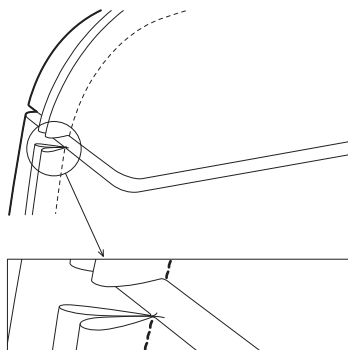

### Wymiary całkowite (cm)

do materaca	szer. x dł.
90x200	108x229 
140x200	158x229 
160x200	178x229 
180x200	198x229 
200x200	218x229

W przypadku wyboru modeli oznaczonych symbolem  istnieje możliwość zamówienia łóżka ze skrzynią na pościel.

 Poszycie ramy jest wymienne, mocowane na rzep. Poszycie wezgłowia jest mocowane na stałe. Łóżko z tapicerowanym tyłem wezgłowia.

Wybór szerokości materaca:

Wysokość wezgłowia:

Skrzynia na pościel (box):

Wybór stelaża:

Stelaż bez regulacji oraz stelaż z regulacją posiadają możliwość zmiany wysokości położenia materaca w sześciu pozycjach w zakresie 12 cm.

Wykończenie:

szew francuski: stosowany wyłącznie dla tkanin 