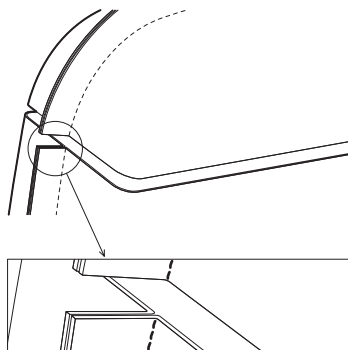

 Poszycie ramy jest wymienne, mocowane na rzep. Poszycie wezgłowia jest mocowane na stałe. Łóżko z tapicerowanym tyłem wezgłowia.

Wybór szerokości materaca:

Wysokość wezgłowia:

Skrzynia na pościel (box):

Wybór stelaża:

Stelaż bez regulacji oraz stelaż z regulacją posiadają możliwość zmiany wysokości położenia materaca w sześciu pozycjach w zakresie 12 cm.

Wykończenie:

szew francuski: stosowany wyłącznie dla tkanin 

szew zwykły montażowy: stosowany wyłącznie dla skór 

Wybór nóg:

D3-45   

M3-40   

P1-45   

Wybarwienia nóg oraz ich wymiary znajdują się w końcowej części katalogu.

—  
DREWNO

—  
METAL