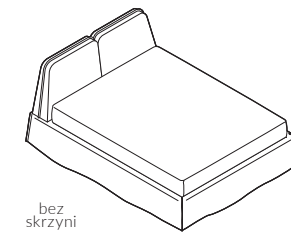

### Wymiary całkowite (cm)

do materaca	szer. x dł.
90x200	108x229 
140x200	158x229 
160x200	178x229 
180x200	198x229 
200x200	218x229

W przypadku wyboru modeli oznaczonych symbolem  istnieje możliwość zamówienia łóżka ze skrzynią na pościel.

 Poszycie ramy jest wymienne, mocowane na rzep. Poszycie wezgłowia jest mocowane na stałe. Łóżko z tapicerowanym tyłem wezgłowia.

Wybór szerokości materaca:

Wysokość wezgłowia:

Skrzynia na pościel (box):

Wybór stelaża:

Stelaż bez regulacji oraz stelaż z regulacją posiadają możliwość zmiany wysokości położenia materaca w sześciu pozycjach w zakresie 12 cm.

Wykończenie:

szew francuski: stosowany wyłącznie dla tkanin 