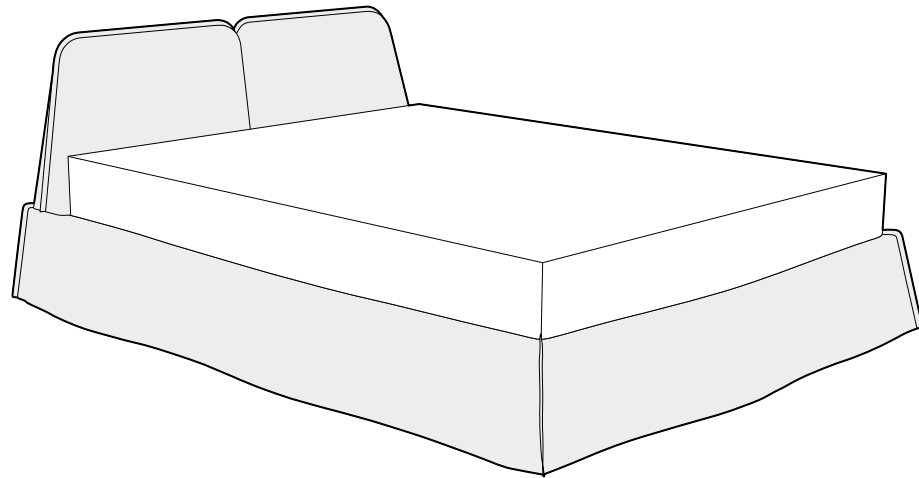

back to craft
NAP
simple.

Kudamm

KUDAMM

Kudamm, szerokość materaca 160 cm, wysokość wezglowia 85 cm, tkanina Libeco L010 sahara 2806 grey, noga P1-45

KUDAMM

Łóżko Kudamm wygląda równie efektownie w tkaninach lnianych jak i w skórze, w naturalnych barwach i mocnych kolorach. Posiada luźne poszycie z delikatnym szwem na krawędziach. Rama łóżka rozszerza się ku dołowi. Wezglowie składa się z dwóch poduch z profilowanym kątem oparcia. Kudamm wprowadza do sypialni efektowny współczesny charakter.

KUDAMM

Elementy konfiguracji

Wymiary całkowite (cm)

| do materaca | szer. x dł. |
|-------------|---|
| 90x200 | 108x229  |
| 140x200 | 158x229  |
| 160x200 | 178x229  |
| 180x200 | 198x229  |
| 200x200 | 218x229 |

W przypadku wyboru modeli oznaczonych symbolem  istnieje możliwość zamówienia łóżka ze skrzynią na pościel.

 Poszycie ramy jest wymienne, mocowane na rzep. Poszycie wezgłowia jest mocowane na stałe. Łóżko z tapicerowanym tyłem wezgłowia.

Wybór szerokości materaca:

Wysokość wezgłowia:

Skrzynia na pościel (box):

Wybór stelaża:

stelaż bez regulacji

stelaż z regulacją

 stelaż ze skrzynią na pościel (box)

Stelaż bez regulacji oraz stelaż z regulacją posiadają możliwość zmiany wysokości położenia materaca w sześciu pozycjach w zakresie 12 cm.