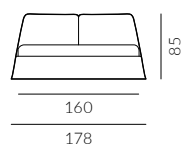

back to craft
NAP
simple.

Kudamm

KUDAMM

Kudamm, szerokość materaca 160 cm, wysokość wezglowia 85 cm, tkanina Libeco L010 sahara 2806 grey, noga P1-45

KUDAMM

Łóżko Kudamm wygląda równie efektownie w tkaninach lnianych jak i w skórze, w naturalnych barwach i mocnych kolorach. Posiada luźne poszycie z delikatnym szwem na krawędziach. Rama łóżka rozszerza się ku dołowi. Wezglowie składa się z dwóch poduch z profilowanym kątem oparcia. Kudamm wprowadza do sypialni efektowny współczesny charakter.

KUDAMM

Elementy konfiguracji

Wymiary całkowite (cm)

| do materaca | szer. x dł. |
|-------------|---|
| 90x200 | 108x229  |
| 140x200 | 158x229  |
| 160x200 | 178x229  |
| 180x200 | 198x229  |
| 200x200 | 218x229 |

Wybór szerokości materaca:

Wysokość wezgłowia:

Skrzynia na pościel (box):

Wybór stelaża:

stelaż bez regulacji

stelaż z regulacją

 stelaż ze skrzynią na pościel (box)

Stelaż bez regulacji oraz stelaż z regulacją posiadają możliwość zmiany wysokości położenia materaca w sześciu pozycjach w zakresie 12 cm.