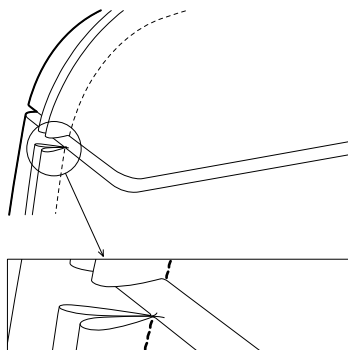

W przypadku wyboru modeli oznaczonych symbolem  istnieje możliwość zamówienia łóżka ze skrzynią na pościel.

 Poszycie ramy jest wymienne, mocowane na rzep. Poszycie wezgłowia jest mocowane na stałe. Łóżko z tapicerowanym tyłem wezgłowia.

Wybór szerokości materaca:

Wysokość wezgłowia:

Skrzynia na pościel (box):

Wybór stelaża:

stelaż bez regulacji

stelaż z regulacją

 stelaż ze skrzynią na pościel (box)

Stelaż bez regulacji oraz stelaż z regulacją posiadają możliwość zmiany wysokości położenia materaca w sześciu pozycjach w zakresie 12 cm.

Wykończenie:

szew francuski: stosowany wyłącznie dla tkanin 

szew zwykły montażowy: stosowany wyłącznie dla skór 

Wybór nóg:

D3-45 

M3-40 

P1-45 

Wybarwienia nóg oraz ich wymiary znajdują się w końcowej części katalogu.