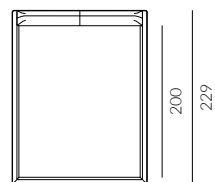

back to craft
NAP
simple.

Kudamm

KUDAMM

Kudamm, szerokość materaca 160 cm, wysokość wezglowia 85 cm, tkanina Libeco L010 sahara 2806 grey, noga P1-45

KUDAMM

Łóżko Kudamm wygląda równie efektownie w tkaninach lnianych jak i w skórze, w naturalnych barwach i mocnych kolorach. Posiada luźne poszycie z delikatnym szwem na krawędziach. Rama łóżka rozszerza się ku dołowi. Wezglowie składa się z dwóch poduch z profilowanym kątem oparcia. Kudamm wprowadza do sypialni efektowny współczesny charakter.

KUDAMM

Elementy konfiguracji

Wymiary całkowite (cm)

| do materaca | szer. x dł. |
|-------------|---|
| 90x200 | 108x229  |
| 140x200 | 158x229  |
| 160x200 | 178x229  |
| 180x200 | 198x229  |
| 200x200 | 218x229 |

Wybór szerokości materaca:

Wysokość wezgłowia:

Skrzynia na pościel (box):

Wybór stelaża:

stelaż bez regulacji

stelaż z regulacją

 stelaż ze skrzynią na pościel (box)

Stelaż bez regulacji oraz stelaż z regulacją posiadają możliwość zmiany wysokości położenia materaca w sześciu pozycjach w zakresie 12 cm.