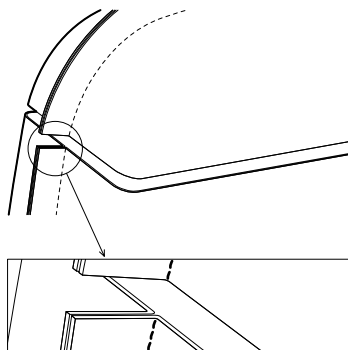

W przypadku wyboru modeli oznaczonych symbolem  istnieje możliwość zamówienia łóżka ze skrzynią na pościel.

 Poszycie ramy jest wymienne, mocowane na rzep. Poszycie wezgłowia jest mocowane na stałe. Łóżko z tapicerowanym tyłem wezgłowia.

Wybór szerokości materaca:

Wysokość wezgłowia:

Skrzynia na pościel (box):

Wybór stelaża:

stelaż bez regulacji

stelaż z regulacją

 stelaż ze skrzynią na pościel (box)

Stelaż bez regulacji oraz stelaż z regulacją posiadają możliwość zmiany wysokości położenia materaca w sześciu pozycjach w zakresie 12 cm.

Wykończenie:

szew francuski: stosowany wyłącznie dla tkanin 

szew zwykły montażowy: stosowany wyłącznie dla skór 

Wybór nóg:

D3-45 

M3-40 

P1-45 

Wybarwienia nóg oraz ich wymiary znajdują się w końcowej części katalogu.