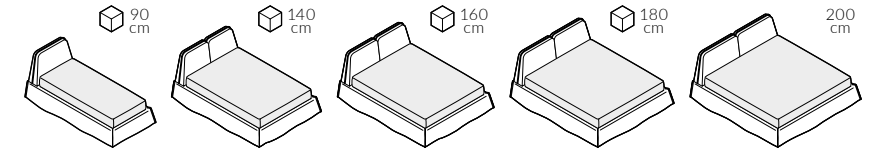

back to craft
NAP
simple.

Kudamm

KUDAMM

Kudamm, szerokość materaca 160 cm, wysokość wezglowia 85 cm, tkanina Libeco L010 sahara 2806 grey, noga P1-45

KUDAMM

Łóżko Kudamm wygląda równie efektownie w tkaninach lnianych jak i w skórze, w naturalnych barwach i mocnych kolorach. Posiada luźne poszycie z delikatnym szwem na krawędziach. Rama łóżka rozszerza się ku dołowi. Wezglowie składa się z dwóch poduch z profilowanym kątem oparcia. Kudamm wprowadza do sypialni efektowny współczesny charakter.

KUDAMM

Elementy konfiguracji

Wymiary całkowite (cm)

| do materaca | szer. x dł. |
|-------------|---|
| 90x200 | 108x229  |
| 140x200 | 158x229  |
| 160x200 | 178x229  |
| 180x200 | 198x229  |
| 200x200 | 218x229 |

W przypadku wyboru modeli oznaczonych symbolem  istnieje możliwość zamówienia łóżka ze skrzynią na pościel.

 Poszycie ramy jest wymienne, mocowane na rzep. Poszycie wezgłowia jest mocowane na stałe. Łóżko z tapicerowanym tyłem wezgłowia.

Wybór szerokości materaca:

Wysokość wezgłowia:

Skrzynia na pościel (box):

Wybór stelaża:

stelaż bez regulacji

stelaż z regulacją

 stelaż ze skrzynią na pościel (box)

Stelaż bez regulacji oraz stelaż z regulacją posiadają możliwość zmiany wysokości położenia materaca w sześciu pozycjach w zakresie 12 cm.