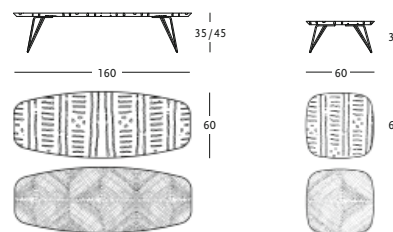

MESITA

Patas de acero barnizado color blanco, rojo o negro, en combinación con sobres de medium density fiberboard, barnizados en el mismo color. Como alternativa patas de acero barnizado color negro en combinación con sobres de medium density fiberboard, revestidos con tejido estampado con técnica digital aplicado con resina (Rezina tessile®), en dos decoraciones: línea o rombo y en dos variantes de color para ambas decoraciones: negro o barro.

60 x 60 CM H 35 CM
60 x 160 CM H 35 CM
60 x 160 CM H 45 CM