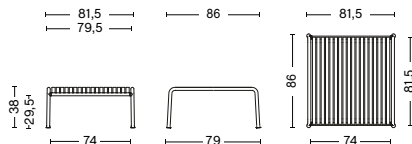

PALISSADE OTTOMAN
 WIDTH 65 CM | 25.50"
 DEPTH 60 CM | 23.50"
 HEIGHT 37 CM | 14.50"

PALISSADE CHAISE LONGUE
 WIDTH 65,5 CM | 25.75"
 DEPTH 164,5 CM | 64.75"
 HEIGHT 70,5 CM | 27.75"
 SEAT HEIGHT 25,5 CM | 10"

PALISSADE TABLE
 LENGTH 82,5 CM | 32.50"
 WIDTH 90 CM | 35.50"
 HEIGHT 75 CM | 29.50"

PALISSADE TABLE
 LENGTH 170 CM | 67"
 WIDTH 90 CM | 35.50"
 HEIGHT 75 CM | 29.50"

PALISSADE LOW TABLE
 LENGTH 81,5 CM | 32"
 WIDTH 86 CM | 33.75"
 HEIGHT 38 CM | 15"