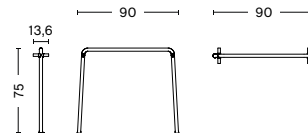

PALISSADE OTTOMAN
 WIDTH 65 CM | 25.50"
 DEPTH 60 CM | 23.50"
 HEIGHT 37 CM | 14.50"

PALISSADE CHAISE LONGUE
 WIDTH 65,5 CM | 25.75"
 DEPTH 164,5 CM | 64.75"
 HEIGHT 70,5 CM | 27.75"
 SEAT HEIGHT 25,5 CM | 10"

PALISSADE TABLE
 LENGTH 82,5 CM | 32.50"
 WIDTH 90 CM | 35.50"
 HEIGHT 75 CM | 29.50"

PALISSADE TABLE
 LENGTH 170 CM | 67"
 WIDTH 90 CM | 35.50"
 HEIGHT 75 CM | 29.50"

PALISSADE LOW TABLE
 LENGTH 81,5 CM | 32"
 WIDTH 86 CM | 33.75"
 HEIGHT 38 CM | 15"