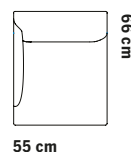

Metal frame

ASKSTATIV

Ash frame

58 cm

58 cm

ÖVRIGA MÅTT  
OTHER MEASURES

Totalhöjd/total height 72/97 cm

Sitthöjd/seat height 40 cm

## Soffsystem

Totalhöjd 74.5 cm  
Sittthöjd 43 cm  
Sittdjup 48 cm

1-SITS LÅG RYGG

1-SITS LÅG RYGG & LÅG KARM

1-SITS/HÖRN HÖG KARM

Totalhöjd 99 cm  
Sittthöjd 43 cm  
Sittdjup 48 cm

1-SITS LÅG RYGG & 1 NACKSTÖD

### Sofa system

Total height 74.5 cm  
Seat height 43 cm  
Seat depth 48 cm

Total height 99 cm  
Seat height 43 cm  
Seat depth 48 cm

Total height 121 cm  
Seat height 43 cm  
Seat depth 48 cm