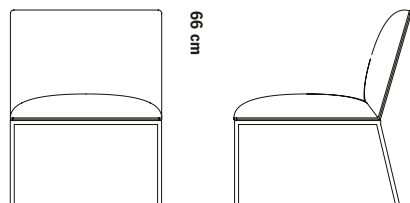

Fåtölj låg rygg

Armchair low back

METALLSTATIV

Metal frame

ASKSTATIV

Ash frame

58 cm

58 cm

Med karm

Med karm

With armrest

58 cm

58 cm

Fåtölj hög rygg

Armchair high back

METALLSTATIV

Metal frame

ASKSTATIV

Ash frame

58 cm

58 cm

ÖVRIGA MÅTT  
OTHER MEASURES

Totalhöjd/total height 72/97 cm

Sitthöjd/seat height 40 cm

### Sofa system

Total height 74.5 cm  
Seat height 43 cm  
Seat depth 48 cm

Total height 99 cm  
Seat height 43 cm  
Seat depth 48 cm

Total height 121 cm  
Seat height 43 cm  
Seat depth 48 cm