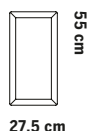

Metal frame

ASKSTATIV

Ash frame

58 cm

58 cm

ÖVRIGA MÅTT  
OTHER MEASURES

Totalhöjd/total height 72/97 cm

Sitthöjd/seat height 40 cm

## Soffsystem

Totalhöjd 74.5 cm  
Sittthöjd 43 cm  
Sittdjup 48 cm

1-SITS LÅG RYGG

1-SITS LÅG RYGG & LÅG KARM

1-SITS/HÖRN HÖG KARM

Totalhöjd 99 cm  
Sittthöjd 43 cm  
Sittdjup 48 cm

1-SITS LÅG RYGG & 1 NACKSTÖD

1-SITS LÅG RYGG & LÅG KARM & 1 NACKSTÖD

1-SITS/HÖRN HÖG KARM & 1 NACKSTÖD

Totalhöjd 121 cm  
Sittthöjd 43 cm  
Sittdjup 48 cm

1-SITS LÅG RYGG & 2 NACKSTÖD

1-SITS LÅG RYGG & LÅG KARM & 2 NACKSTÖD

1-SITS/HÖRN HÖG KARM & 2 NACKSTÖD

## FÖR INBYGGNAD TONDOSOFFSYSTEM

Totalhöjd 43 cm

SITTPUFF

BORD SMALT

BORD KVADRAT

BORD REKTANGULÄR