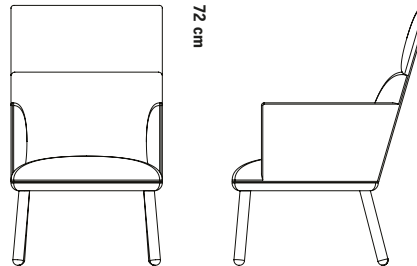

Med karm

Med karm

With armrest

58 cm

58 cm

Fåtölj hög rygg

Armchair high back

METALLSTATIV

Metal frame

ASKSTATIV

Ash frame

58 cm

58 cm

ÖVRIGA MÅTT  
OTHER MEASURES

Totalhöjd/total height 72/97 cm

Sitthöjd/seat height 40 cm

## Soffsystem

Totalhöjd 74.5 cm  
Sittthöjd 43 cm  
Sittdjup 48 cm

1-SITS LÅG RYGG

1-SITS LÅG RYGG & LÅG KARM

1-SITS/HÖRN HÖG KARM

Totalhöjd 99 cm  
Sittthöjd 43 cm  
Sittdjup 48 cm

1-SITS LÅG RYGG & 1 NACKSTÖD

### Sofa system

Total height 74.5 cm  
Seat height 43 cm  
Seat depth 48 cm

Total height 99 cm  
Seat height 43 cm  
Seat depth 48 cm

Total height 121 cm  
Seat height 43 cm  
Seat depth 48 cm