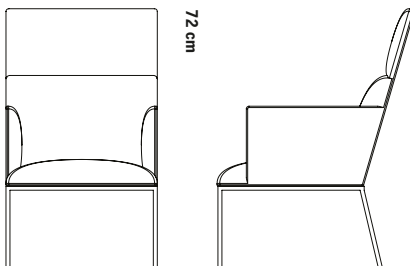

Fåtölj låg rygg

Armchair low back

METALLSTATIV

Metal frame

ASKSTATIV

Ash frame

58 cm

58 cm

Med karm

Med karm

With armrest

58 cm

58 cm

Fåtölj hög rygg

Armchair high back

METALLSTATIV

Metal frame

ASKSTATIV

Ash frame

58 cm

58 cm

ÖVRIGA MÅTT  
OTHER MEASURES

Totalhöjd/total height 72/97 cm

Sitthöjd/seat height 40 cm

### Sofa system

Total height 74.5 cm  
Seat height 43 cm  
Seat depth 48 cm

Total height 99 cm  
Seat height 43 cm  
Seat depth 48 cm

Total height 121 cm  
Seat height 43 cm  
Seat depth 48 cm