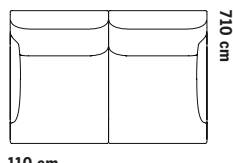

EX. KOMBINATIONER

TILLVAL

Ben i ask finns att tillgå i Fogias standardbetser.