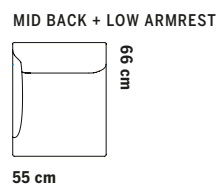

SECTIONS All parts can be mirrored

Sofa system

Total height 74.5 cm
Seat height 43 cm
Seat depth 48 cm