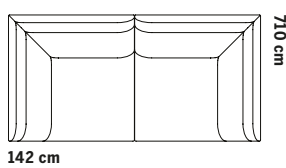

EX. KOMBINATIONER

TILLVAL

Ben i ask finns att tillgå i Fogias standardbetser.