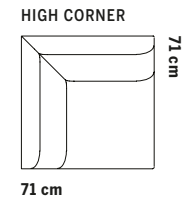

Metal frame

ASKSTATIV

Ash frame

58 cm

58 cm

ÖVRIGA MÅTT  
OTHER MEASURES

Totalhöjd/total height 72/97 cm

Sitthöjd/seat height 40 cm

## Soffsystem

Totalhöjd 74.5 cm  
Sittthöjd 43 cm  
Sittdjup 48 cm

1-SITS LÅG RYGG

1-SITS LÅG RYGG & LÅG KARM

1-SITS/HÖRN HÖG KARM

Totalhöjd 99 cm  
Sittthöjd 43 cm  
Sittdjup 48 cm

1-SITS LÅG RYGG & 1 NACKSTÖD

## FÖR INBYGGNAD TONDOSOFFSYSTEM

Totalhöjd 43 cm

SITTPUFF

BORD SMALT

BORD KVADRAT

BORD REKTANGULÄR

### Sofa system

Total height 74.5 cm  
Seat height 43 cm  
Seat depth 48 cm

Total height 99 cm  
Seat height 43 cm  
Seat depth 48 cm

Total height 121 cm  
Seat height 43 cm  
Seat depth 48 cm