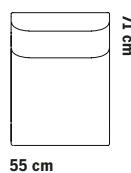

Metal frame

ASKSTATIV

Ash frame

58 cm

58 cm

ÖVRIGA MÅTT  
OTHER MEASURES

Totalhöjd/total height 72/97 cm

Sitthöjd/seat height 40 cm

## Soffsystem

Totalhöjd 74.5 cm  
Sittthöjd 43 cm  
Sittdjup 48 cm

1-SITS LÅG RYGG

1-SITS LÅG RYGG & LÅG KARM

1-SITS/HÖRN HÖG KARM

Totalhöjd 99 cm  
Sittthöjd 43 cm  
Sittdjup 48 cm

1-SITS LÅG RYGG & 1 NACKSTÖD

1-SITS LÅG RYGG & LÅG KARM & 1 NACKSTÖD

1-SITS/HÖRN HÖG KARM & 1 NACKSTÖD

Totalhöjd 121 cm  
Sittthöjd 43 cm  
Sittdjup 48 cm

1-SITS LÅG RYGG & 2 NACKSTÖD

1-SITS LÅG RYGG & LÅG KARM & 2 NACKSTÖD

1-SITS/HÖRN HÖG KARM & 2 NACKSTÖD

## FÖR INBYGGNAD TONDOSOFFSYSTEM

Totalhöjd 43 cm

SITTPUFF

BORD SMALT

BORD KVADRAT

BORD REKTANGULÄR