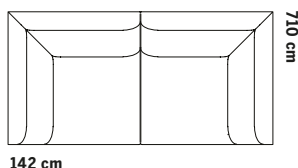

EX. KOMBINATIONER

TILLVAL

Ben i ask finns att tillgå i Fogias standardbetser.