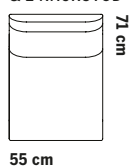

Metal frame

ASKSTATIV

Ash frame

58 cm

58 cm

ÖVRIGA MÅTT  
OTHER MEASURES

Totalhöjd/total height 72/97 cm

Sitthöjd/seat height 40 cm

## Soffsystem

Totalhöjd 74.5 cm  
Sittthöjd 43 cm  
Sittdjup 48 cm

1-SITS LÅG RYGG

1-SITS LÅG RYGG & LÅG KARM

1-SITS/HÖRN HÖG KARM

Totalhöjd 99 cm  
Sittthöjd 43 cm  
Sittdjup 48 cm

1-SITS LÅG RYGG & 1 NACKSTÖD

1-SITS LÅG RYGG & LÅG KARM & 1 NACKSTÖD

1-SITS/HÖRN HÖG KARM & 1 NACKSTÖD

Totalhöjd 121 cm  
Sittthöjd 43 cm  
Sittdjup 48 cm

1-SITS LÅG RYGG & 2 NACKSTÖD

1-SITS LÅG RYGG & LÅG KARM & 2 NACKSTÖD

1-SITS/HÖRN HÖG KARM & 2 NACKSTÖD

## FÖR INBYGGNAD TONDOSOFFSYSTEM

Totalhöjd 43 cm

SITTPUFF

BORD SMALT

BORD KVADRAT

BORD REKTANGULÄR