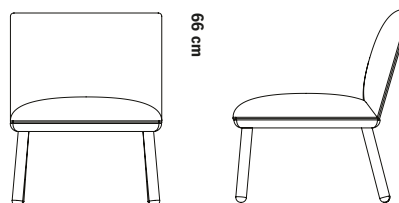

Fåtölj låg rygg

Armchair low back

METALLSTATIV

Metal frame

ASKSTATIV

Ash frame

58 cm

58 cm

Med karm

Med karm

With armrest

58 cm

58 cm

Fåtölj hög rygg

Armchair high back

METALLSTATIV

Metal frame

ASKSTATIV

Ash frame

58 cm

58 cm

ÖVRIGA MÅTT  
OTHER MEASURES

Totalhöjd/total height 72/97 cm

Sitthöjd/seat height 40 cm

### Sofa system

Total height 74.5 cm  
Seat height 43 cm  
Seat depth 48 cm

Total height 99 cm  
Seat height 43 cm  
Seat depth 48 cm

Total height 121 cm  
Seat height 43 cm  
Seat depth 48 cm