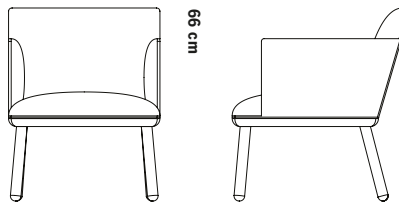

Fåtölj låg rygg

Armchair low back

METALLSTATIV

Metal frame

ASKSTATIV

Ash frame

58 cm

58 cm

Med karm

Med karm

With armrest

58 cm

58 cm

Fåtölj hög rygg

Armchair high back

METALLSTATIV

Metal frame

ASKSTATIV

Ash frame

58 cm

58 cm

ÖVRIGA MÅTT  
OTHER MEASURES

Totalhöjd/total height 72/97 cm

Sitthöjd/seat height 40 cm

### Sofa system

Total height 74.5 cm  
Seat height 43 cm  
Seat depth 48 cm

Total height 99 cm  
Seat height 43 cm  
Seat depth 48 cm

Total height 121 cm  
Seat height 43 cm  
Seat depth 48 cm