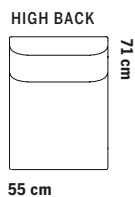

Metal frame

ASKSTATIV

Ash frame

58 cm

58 cm

ÖVRIGA MÅTT  
OTHER MEASURES

Totalhöjd/total height 72/97 cm

Sitthöjd/seat height 40 cm

## FÖR INBYGGNAD TONDOSOFFSYSTEM

Totalhöjd 43 cm

SITTPUFF

BORD SMALT

BORD KVADRAT

BORD REKTANGULÄR

### Sofa system

Total height 74.5 cm  
Seat height 43 cm  
Seat depth 48 cm

Total height 99 cm  
Seat height 43 cm  
Seat depth 48 cm

Total height 121 cm  
Seat height 43 cm  
Seat depth 48 cm