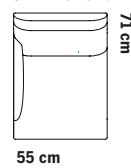

Metal frame

ASKSTATIV

Ash frame

58 cm

58 cm

ÖVRIGA MÅTT  
OTHER MEASURES

Totalhöjd/total height 72/97 cm

Sitthöjd/seat height 40 cm

## Soffsystem

Totalhöjd 74.5 cm  
Sittthöjd 43 cm  
Sittdjup 48 cm

1-SITS LÅG RYGG

1-SITS LÅG RYGG & LÅG KARM

1-SITS/HÖRN HÖG KARM

Totalhöjd 99 cm  
Sittthöjd 43 cm  
Sittdjup 48 cm

1-SITS LÅG RYGG & 1 NACKSTÖD

1-SITS LÅG RYGG & LÅG KARM & 1 NACKSTÖD

1-SITS/HÖRN HÖG KARM & 1 NACKSTÖD

Totalhöjd 121 cm  
Sittthöjd 43 cm  
Sittdjup 48 cm

1-SITS LÅG RYGG & 2 NACKSTÖD

1-SITS LÅG RYGG & LÅG KARM & 2 NACKSTÖD

1-SITS/HÖRN HÖG KARM & 2 NACKSTÖD

## FÖR INBYGGNAD TONDOSOFFSYSTEM

Totalhöjd 43 cm

SITTPUFF

BORD SMALT

BORD KVADRAT

BORD REKTANGULÄR