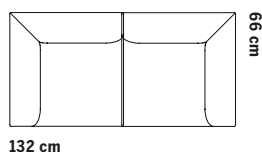

EX. KOMBINATIONER

TILLVAL

Ben i ask finns att tillgå i Fogias standardbetser.