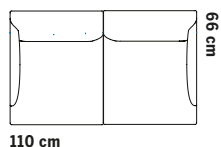

EX. KOMBINATIONER

TILLVAL

Ben i ask finns att tillgå i Fogias standardbetser.