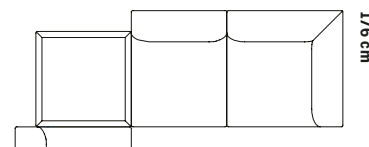

EX. KOMBINATIONER

TILLVAL

Ben i ask finns att tillgå i Fogias standardbetser.