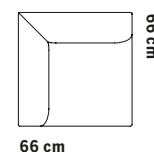

Metal frame

ASKSTATIV

Ash frame

58 cm

58 cm

ÖVRIGA MÅTT  
OTHER MEASURES

Totalhöjd/total height 72/97 cm

Sitthöjd/seat height 40 cm

## Soffsystem

Totalhöjd 74.5 cm  
Sittthöjd 43 cm  
Sittdjup 48 cm

1-SITS LÅG RYGG

1-SITS LÅG RYGG & LÅG KARM

1-SITS/HÖRN HÖG KARM

Totalhöjd 99 cm  
Sittthöjd 43 cm  
Sittdjup 48 cm

1-SITS LÅG RYGG & 1 NACKSTÖD

1-SITS LÅG RYGG & LÅG KARM & 1 NACKSTÖD

1-SITS/HÖRN HÖG KARM & 1 NACKSTÖD

Totalhöjd 121 cm  
Sittthöjd 43 cm  
Sittdjup 48 cm

1-SITS LÅG RYGG & 2 NACKSTÖD

1-SITS LÅG RYGG & LÅG KARM & 2 NACKSTÖD

1-SITS/HÖRN HÖG KARM & 2 NACKSTÖD

### Sofa system

Total height 74.5 cm  
Seat height 43 cm  
Seat depth 48 cm

Total height 99 cm  
Seat height 43 cm  
Seat depth 48 cm

Total height 121 cm  
Seat height 43 cm  
Seat depth 48 cm