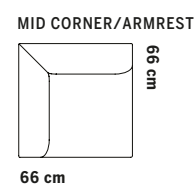

Metal frame

ASKSTATIV

Ash frame

58 cm

58 cm

ÖVRIGA MÅTT  
OTHER MEASURES

Totalhöjd/total height 72/97 cm

Sitthöjd/seat height 40 cm

## FÖR INBYGGNAD TONDOSOFFSYSTEM

Totalhöjd 43 cm

SITTPUFF

BORD SMALT

BORD KVADRAT

BORD REKTANGULÄR

### Sofa system

Total height 74.5 cm  
Seat height 43 cm  
Seat depth 48 cm

Total height 99 cm  
Seat height 43 cm  
Seat depth 48 cm

Total height 121 cm  
Seat height 43 cm  
Seat depth 48 cm