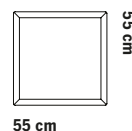

Metal frame

ASKSTATIV

Ash frame

58 cm

58 cm

ÖVRIGA MÅTT  
OTHER MEASURES

Totalhöjd/total height 72/97 cm

Sitthöjd/seat height 40 cm

## Soffsystem

Totalhöjd 74.5 cm  
Sittthöjd 43 cm  
Sittdjup 48 cm

1-SITS LÅG RYGG

1-SITS LÅG RYGG & LÅG KARM

1-SITS/HÖRN HÖG KARM

Totalhöjd 99 cm  
Sittthöjd 43 cm  
Sittdjup 48 cm

1-SITS LÅG RYGG & 1 NACKSTÖD

1-SITS LÅG RYGG & LÅG KARM & 1 NACKSTÖD

1-SITS/HÖRN HÖG KARM & 1 NACKSTÖD

Totalhöjd 121 cm  
Sittthöjd 43 cm  
Sittdjup 48 cm

1-SITS LÅG RYGG & 2 NACKSTÖD

1-SITS LÅG RYGG & LÅG KARM & 2 NACKSTÖD

1-SITS/HÖRN HÖG KARM & 2 NACKSTÖD

## FÖR INBYGGNAD TONDOSOFFSYSTEM

Totalhöjd 43 cm

SITTPUFF

BORD SMALT

BORD KVADRAT

BORD REKTANGULÄR