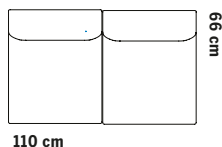

EX. KOMBINATIONER

TILLVAL

Ben i ask finns att tillgå i Fogias standardbetser.