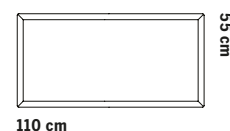

Metal frame

ASKSTATIV

Ash frame

58 cm

58 cm

ÖVRIGA MÅTT  
OTHER MEASURES

Totalhöjd/total height 72/97 cm

Sitthöjd/seat height 40 cm

## Soffsystem

Totalhöjd 74.5 cm  
Sittthöjd 43 cm  
Sittdjup 48 cm

1-SITS LÅG RYGG

1-SITS LÅG RYGG & LÅG KARM

1-SITS/HÖRN HÖG KARM

Totalhöjd 99 cm  
Sittthöjd 43 cm  
Sittdjup 48 cm

1-SITS LÅG RYGG & 1 NACKSTÖD

## FÖR INBYGGNAD TONDOSOFFSYSTEM

Totalhöjd 43 cm

SITTPUFF

BORD SMALT

BORD KVADRAT

BORD REKTANGULÄR

### Sofa system

Total height 74.5 cm  
Seat height 43 cm  
Seat depth 48 cm

Total height 99 cm  
Seat height 43 cm  
Seat depth 48 cm

Total height 121 cm  
Seat height 43 cm  
Seat depth 48 cm