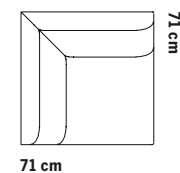

Metal frame

ASKSTATIV

Ash frame

58 cm

58 cm

ÖVRIGA MÅTT  
OTHER MEASURES

Totalhöjd/total height 72/97 cm

Sitthöjd/seat height 40 cm

## Soffsystem

Totalhöjd 74.5 cm  
Sittthöjd 43 cm  
Sittdjup 48 cm

1-SITS LÅG RYGG

1-SITS LÅG RYGG & LÅG KARM

1-SITS/HÖRN HÖG KARM

Totalhöjd 99 cm  
Sittthöjd 43 cm  
Sittdjup 48 cm

1-SITS LÅG RYGG & 1 NACKSTÖD

1-SITS LÅG RYGG & LÅG KARM & 1 NACKSTÖD

1-SITS/HÖRN HÖG KARM & 1 NACKSTÖD

Totalhöjd 121 cm  
Sittthöjd 43 cm  
Sittdjup 48 cm

1-SITS LÅG RYGG & 2 NACKSTÖD

1-SITS LÅG RYGG & LÅG KARM & 2 NACKSTÖD

1-SITS/HÖRN HÖG KARM & 2 NACKSTÖD

### Sofa system

Total height 74.5 cm  
Seat height 43 cm  
Seat depth 48 cm

Total height 99 cm  
Seat height 43 cm  
Seat depth 48 cm

Total height 121 cm  
Seat height 43 cm  
Seat depth 48 cm