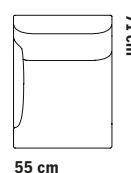

Metal frame

ASKSTATIV

Ash frame

58 cm

58 cm

ÖVRIGA MÅTT  
OTHER MEASURES

Totalhöjd/total height 72/97 cm

Sitthöjd/seat height 40 cm

## Soffsystem

Totalhöjd 74.5 cm  
Sittthöjd 43 cm  
Sittdjup 48 cm

1-SITS LÅG RYGG

1-SITS LÅG RYGG & LÅG KARM

1-SITS/HÖRN HÖG KARM

Totalhöjd 99 cm  
Sittthöjd 43 cm  
Sittdjup 48 cm

1-SITS LÅG RYGG & 1 NACKSTÖD

1-SITS LÅG RYGG & LÅG KARM & 1 NACKSTÖD

1-SITS/HÖRN HÖG KARM & 1 NACKSTÖD

Totalhöjd 121 cm  
Sittthöjd 43 cm  
Sittdjup 48 cm

1-SITS LÅG RYGG & 2 NACKSTÖD

1-SITS LÅG RYGG & LÅG KARM & 2 NACKSTÖD

1-SITS/HÖRN HÖG KARM & 2 NACKSTÖD

### Sofa system

Total height 74.5 cm  
Seat height 43 cm  
Seat depth 48 cm

Total height 99 cm  
Seat height 43 cm  
Seat depth 48 cm

Total height 121 cm  
Seat height 43 cm  
Seat depth 48 cm