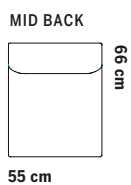

Metal frame

ASKSTATIV

Ash frame

58 cm

58 cm

ÖVRIGA MÅTT  
OTHER MEASURES

Totalhöjd/total height 72/97 cm

Sitthöjd/seat height 40 cm

## Soffsystem

Totalhöjd 74.5 cm  
Sittthöjd 43 cm  
Sittdjup 48 cm

1-SITS LÅG RYGG

1-SITS LÅG RYGG & LÅG KARM

1-SITS/HÖRN HÖG KARM

Totalhöjd 99 cm  
Sittthöjd 43 cm  
Sittdjup 48 cm

1-SITS LÅG RYGG & 1 NACKSTÖD

## FÖR INBYGGNAD TONDOSOFFSYSTEM

Totalhöjd 43 cm

SITTPUFF

BORD SMALT

BORD KVADRAT

BORD REKTANGULÄR

### Sofa system

Total height 74.5 cm  
Seat height 43 cm  
Seat depth 48 cm

Total height 99 cm  
Seat height 43 cm  
Seat depth 48 cm

Total height 121 cm  
Seat height 43 cm  
Seat depth 48 cm