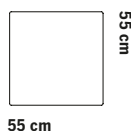

Metal frame

ASKSTATIV

Ash frame

58 cm

58 cm

ÖVRIGA MÅTT  
OTHER MEASURES

Totalhöjd/total height 72/97 cm

Sitthöjd/seat height 40 cm

## Soffsystem

Totalhöjd 74.5 cm  
Sittthöjd 43 cm  
Sittdjup 48 cm

1-SITS LÅG RYGG

1-SITS LÅG RYGG & LÅG KARM

1-SITS/HÖRN HÖG KARM

Totalhöjd 99 cm  
Sittthöjd 43 cm  
Sittdjup 48 cm

1-SITS LÅG RYGG & 1 NACKSTÖD

1-SITS LÅG RYGG & LÅG KARM & 1 NACKSTÖD

1-SITS/HÖRN HÖG KARM & 1 NACKSTÖD

Totalhöjd 121 cm  
Sittthöjd 43 cm  
Sittdjup 48 cm

1-SITS LÅG RYGG & 2 NACKSTÖD

1-SITS LÅG RYGG & LÅG KARM & 2 NACKSTÖD

1-SITS/HÖRN HÖG KARM & 2 NACKSTÖD

## FÖR INBYGGNAD TONDOSOFFSYSTEM

Totalhöjd 43 cm

SITTPUFF

BORD SMALT

BORD KVADRAT

BORD REKTANGULÄR