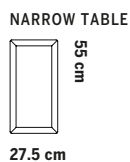

ASSEMBLY TONDO SOFA SYSTEM

Total height 43 cm