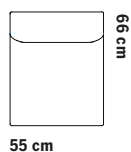

Med karm

Med karm

With armrest

58 cm

58 cm

Fåtölj hög rygg

Armchair high back

METALLSTATIV

Metal frame

ASKSTATIV

Ash frame

58 cm

58 cm

ÖVRIGA MÅTT  
OTHER MEASURES

Totalhöjd/total height 72/97 cm

Sitthöjd/seat height 40 cm

## Soffsystem

Totalhöjd 74.5 cm  
Sittthöjd 43 cm  
Sittdjup 48 cm

1-SITS LÅG RYGG

1-SITS LÅG RYGG & LÅG KARM

1-SITS/HÖRN HÖG KARM

Totalhöjd 99 cm  
Sittthöjd 43 cm  
Sittdjup 48 cm

1-SITS LÅG RYGG & 1 NACKSTÖD

### Sofa system

Total height 74.5 cm  
Seat height 43 cm  
Seat depth 48 cm

Total height 99 cm  
Seat height 43 cm  
Seat depth 48 cm

Total height 121 cm  
Seat height 43 cm  
Seat depth 48 cm