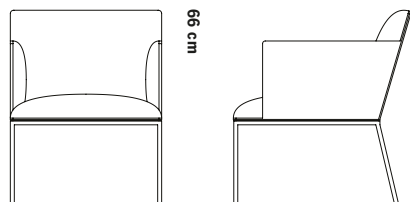

Fåtölj låg rygg

Armchair low back

METALLSTATIV

Metal frame

ASKSTATIV

Ash frame

58 cm

58 cm

Med karm

Med karm

With armrest

58 cm

58 cm

Fåtölj hög rygg

Armchair high back

METALLSTATIV

Metal frame

ASKSTATIV

Ash frame

58 cm

58 cm

ÖVRIGA MÅTT  
OTHER MEASURES

Totalhöjd/total height 72/97 cm

Sitthöjd/seat height 40 cm

### Sofa system

Total height 74.5 cm  
Seat height 43 cm  
Seat depth 48 cm

Total height 99 cm  
Seat height 43 cm  
Seat depth 48 cm

Total height 121 cm  
Seat height 43 cm  
Seat depth 48 cm