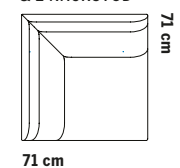

Metal frame

ASKSTATIV

Ash frame

58 cm

58 cm

ÖVRIGA MÅTT  
OTHER MEASURES

Totalhöjd/total height 72/97 cm

Sitthöjd/seat height 40 cm

## Soffsystem

Totalhöjd 74.5 cm  
Sittthöjd 43 cm  
Sittdjup 48 cm

1-SITS LÅG RYGG

1-SITS LÅG RYGG & LÅG KARM

1-SITS/HÖRN HÖG KARM

Totalhöjd 99 cm  
Sittthöjd 43 cm  
Sittdjup 48 cm

1-SITS LÅG RYGG & 1 NACKSTÖD

1-SITS LÅG RYGG & LÅG KARM & 1 NACKSTÖD

1-SITS/HÖRN HÖG KARM & 1 NACKSTÖD

Totalhöjd 121 cm  
Sittthöjd 43 cm  
Sittdjup 48 cm

1-SITS LÅG RYGG & 2 NACKSTÖD

1-SITS LÅG RYGG & LÅG KARM & 2 NACKSTÖD

1-SITS/HÖRN HÖG KARM & 2 NACKSTÖD

## FÖR INBYGGNAD TONDOSOFFSYSTEM

Totalhöjd 43 cm

SITTPUFF

BORD SMALT

BORD KVADRAT

BORD REKTANGULÄR