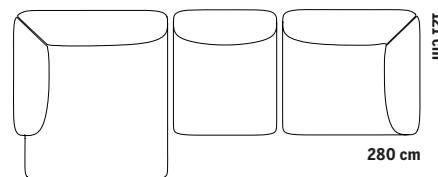

1-SITS

74 cm

1,5-SITS

90 cm

1,5-SITS MED KARM

97 cm

SCHÄSLONG LITEN

90 cm

SCHÄSLONG STOR

109 cm

HÖRN

90 cm

ÖVRIGA MÅTT

Totalhöjd 72 cm

Sitthöjd 40 cm

Sittdjup 58 cm

EX. KOMBINATIONER

1,5 - SITS MED KARM + 1,5 SITS + 1,5 SITS

277 cm

SCHÄSLONG STOR + 1-SITS + 1,5-SITS MED KARM

280 cm

1,5-SITS MED KARM + 1-SITS + 1,5-SITS MED KARM

268 cm

SCHÄSLONG LITEN + 1-SITS + 1,5 SITS

254 cm

1,5-SITS MED KARM + 1,5-SITS MED KARM

194 cm

SCHÄSLONG STOR + 1,5-SITS MED KARM

206 cm

1,5-SITS MED KARM + 1,5 -SITS + HÖRN + 1,5-SITS + 1,5-SITS MED KARM

277 cm

SCHÄSLONG LITEN + 1,5-SITS + 1-SITS + HÖRN + 1,5-SITS + 1,5-SITS