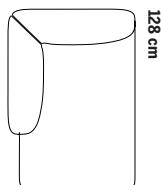

1-SITS

74 cm

1,5-SITS

90 cm

1,5-SITS MED KARM

97 cm

SCHÄSLONG LITEN

90 cm

SCHÄSLONG STOR

109 cm

HÖRN

90 cm

ÖVRIGA MÅTT

Totalhöjd 72 cm

Sitthöjd 40 cm

Sittdjup 58 cm

EX. KOMBINATIONER

1,5 - SITS MED KARM + 1,5 SITS + 1,5 SITS

277 cm

SCHÄSLONG STOR + 1-SITS + 1,5-SITS MED KARM

280 cm

1,5-SITS MED KARM + 1-SITS + 1,5-SITS MED KARM

268 cm

SCHÄSLONG LITEN + 1-SITS + 1,5 SITS

254 cm

1,5-SITS MED KARM + 1,5-SITS MED KARM

194 cm

SCHÄSLONG STOR + 1,5-SITS MED KARM

206 cm

1,5-SITS MED KARM + 1,5 -SITS + HÖRN + 1,5-SITS + 1,5-SITS MED KARM

277 cm

SCHÄSLONG LITEN + 1,5-SITS + 1-SITS + HÖRN + 1,5-SITS + 1,5-SITS