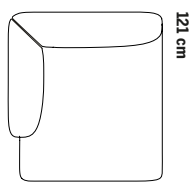

SCHÄSLONG STOR

109 cm

HÖRN

90 cm

ÖVRIGA MÅTT

Totalhöjd 72 cm

Sitthöjd 40 cm

Sittdjup 58 cm

254 cm

1,5-SITS MED KARM + 1,5-SITS MED KARM

194 cm

SCHÄSLONG STOR + 1,5-SITS MED KARM

206 cm

1,5-SITS MED KARM + 1,5 -SITS + HÖRN + 1,5-SITS + 1,5-SITS MED KARM

277 cm

SCHÄSLONG LITEN + 1,5-SITS + 1-SITS + HÖRN + 1,5-SITS + 1,5-SITS

344 cm

1-SEATER

74 cm

1,5-SEATER

90 cm

1,5-SEATER ARMREST

97 cm

NARROW CHAISE LOUNGE

90 cm

WIDE CHAISE LOUNGE

109 cm

CORNER SEAT

90 cm

OTHER MEASURES

Total height 72 cm
 Seat height 40 cm
 Seat depth 58 cm

EX. COMBINATIONS