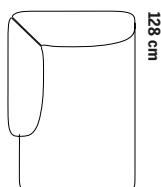

SCHÄSLONG STOR

109 cm

HÖRN

90 cm

ÖVRIGA MÅTT

Totalhöjd 72 cm

Sitthöjd 40 cm

Sittdjup 58 cm

254 cm

1,5-SITS MED KARM + 1,5-SITS MED KARM

194 cm

SCHÄSLONG STOR + 1,5-SITS MED KARM

206 cm

1,5-SITS MED KARM + 1,5 -SITS + HÖRN + 1,5-SITS + 1,5-SITS MED KARM

277 cm

SCHÄSLONG LITEN + 1,5-SITS + 1-SITS + HÖRN + 1,5-SITS + 1,5-SITS

344 cm

1-SEATER

74 cm

1,5-SEATER

90 cm

1,5-SEATER ARMREST

97 cm

NARROW CHAISE LOUNGE

90 cm

WIDE CHAISE LOUNGE

109 cm

CORNER SEAT

90 cm

OTHER MEASURES

Total height 72 cm
 Seat height 40 cm
 Seat depth 58 cm

EX. COMBINATIONS