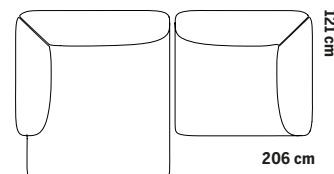

1-SITS

74 cm

1,5-SITS

90 cm

1,5-SITS MED KARM

97 cm

SCHÄSLONG LITEN

90 cm

SCHÄSLONG STOR

109 cm

HÖRN

90 cm

ÖVRIGA MÅTT

Totalhöjd 72 cm

Sitthöjd 40 cm

Sittdjup 58 cm

EX. KOMBINATIONER

1,5 - SITS MED KARM + 1,5 SITS + 1,5 SITS

277 cm

SCHÄSLONG STOR + 1-SITS + 1,5-SITS MED KARM

280 cm

1,5-SITS MED KARM + 1-SITS + 1,5-SITS MED KARM

268 cm

SCHÄSLONG LITEN + 1-SITS + 1,5 SITS

254 cm

1,5-SITS MED KARM + 1,5-SITS MED KARM

194 cm

SCHÄSLONG STOR + 1,5-SITS MED KARM

206 cm

1,5-SITS MED KARM + 1,5 -SITS + HÖRN + 1,5-SITS + 1,5-SITS MED KARM

277 cm

SCHÄSLONG LITEN + 1,5-SITS + 1-SITS + HÖRN + 1,5-SITS + 1,5-SITS