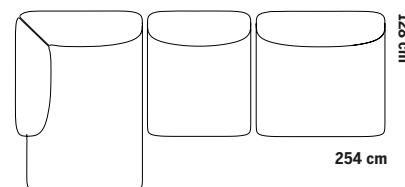

1-SITS

74 cm

1,5-SITS

90 cm

1,5-SITS MED KARM

97 cm

SCHÄSLONG LITEN

90 cm

SCHÄSLONG STOR

109 cm

HÖRN

90 cm

ÖVRIGA MÅTT

Totalhöjd 72 cm

Sitthöjd 40 cm

Sittdjup 58 cm

EX. KOMBINATIONER

1,5 - SITS MED KARM + 1,5 SITS + 1,5 SITS

277 cm

SCHÄSLONG STOR + 1-SITS + 1,5-SITS MED KARM

280 cm

1,5-SITS MED KARM + 1-SITS + 1,5-SITS MED KARM

268 cm

SCHÄSLONG LITEN + 1-SITS + 1,5 SITS

254 cm

1,5-SITS MED KARM + 1,5-SITS MED KARM

194 cm

SCHÄSLONG STOR + 1,5-SITS MED KARM

206 cm

1,5-SITS MED KARM + 1,5 -SITS + HÖRN + 1,5-SITS + 1,5-SITS MED KARM

277 cm

SCHÄSLONG LITEN + 1,5-SITS + 1-SITS + HÖRN + 1,5-SITS + 1,5-SITS