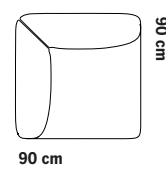

SCHÄSLONG STOR

109 cm

HÖRN

90 cm

ÖVRIGA MÅTT

Totalhöjd 72 cm

Sitthöjd 40 cm

Sittdjup 58 cm

254 cm

1,5-SITS MED KARM + 1,5-SITS MED KARM

194 cm

SCHÄSLONG STOR + 1,5-SITS MED KARM

206 cm

1,5-SITS MED KARM + 1,5 -SITS + HÖRN + 1,5-SITS + 1,5-SITS MED KARM

277 cm

SCHÄSLONG LITEN + 1,5-SITS + 1-SITS + HÖRN + 1,5-SITS + 1,5-SITS

344 cm

1-SEATER

74 cm

1,5-SEATER

90 cm

1,5-SEATER ARMREST

97 cm

NARROW CHAISE LOUNGE

90 cm

WIDE CHAISE LOUNGE

109 cm

CORNER SEAT

90 cm

OTHER MEASURES

Total height 72 cm
 Seat height 40 cm
 Seat depth 58 cm

EX. COMBINATIONS