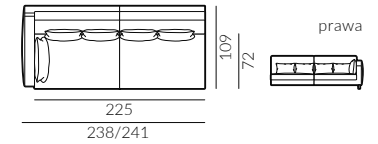

puf M

puf L

poduszka
50x30 cm

poduszka
60x40 cm

dostawka prawa

szezlóng prawy

narożnik prawy

podnózek

sofa 2-os.

sofa 2-os. lewa

Focus

Wymiary:

* wymiary z podłokietnikiem
płaskim/wypukłym

sofa 3-os.

sofa 3-os. lewa

sofa 3,5-os.

sofa 3,5-os. lewa

set 1 prawy sofa 2-os. lewa, szezlóng prawy

set 2 prawy sofa 2-os. lewa, szezlóng prawy

set 1 lewy

set 2 lewy

Focus

Wymiary:

* wymiary z podłokietnikiem
płaskim/wypukłym