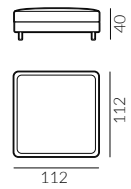

Wybór nóg:

Focus

Wymiary:

* wymiary z podłokietnikiem
płaskim/wypukłym

fotel

fotel bez podłokietników

fotel lewy

puf S

puf M

puf L

poduszka
50x30 cm

poduszka
60x40 cm

dostawka prawa

szezlóng prawy

narożnik prawy

podnózek

sofa 2-os.

sofa 2-os. lewa

Focus

Wymiary:

* wymiary z podłokietnikiem
płaskim/wypukłym

sofa 3-os.

sofa 3-os. lewa

sofa 3,5-os.

sofa 3,5-os. lewa

set 1 prawy sofa 2-os. lewa, szezlóng prawy

set 2 prawy sofa 2-os. lewa, szezlóng prawy

set 1 lewy

set 2 lewy

Focus

Wymiary:

* wymiary z podłokietnikiem
płaskim/wypukłym