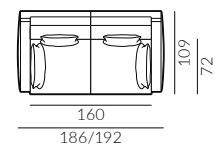

Wybór nóg:

Focus

Wymiary:

* wymiary z podłokietnikiem
płaskim/wypukłym

fotel

fotel bez podłokietników

fotel lewy

puf S

puf M

puf L

poduszka
50x30 cm

poduszka
60x40 cm

dostawka prawa

szezlóng prawy

narożnik prawy

podnózek

sofa 2-os.

sofa 2-os. lewa

Focus

Wymiary:

* wymiary z podłokietnikiem
płaskim/wypukłym

sofa 3-os.

sofa 3-os. lewa

sofa 3,5-os.

sofa 3,5-os. lewa

set 1 prawy sofa 2-os. lewa, szezlóng prawy

set 2 prawy sofa 2-os. lewa, szezlóng prawy

set 1 lewy

set 2 lewy

Focus

Wymiary:

* wymiary z podłokietnikiem
płaskim/wypukłym