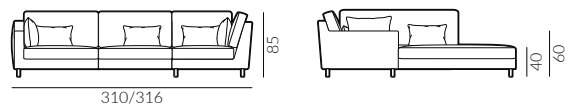

sofa 2-os.

sofa 2-os. lewa

Focus

Wymiary:

* wymiary z podłokietnikiem
płaskim/wypukłym

sofa 3-os.

sofa 3-os. lewa

sofa 3,5-os.

sofa 3,5-os. lewa

set 1 prawy sofa 2-os. lewa, szezlóng prawy

set 2 prawy sofa 2-os. lewa, szezlóng prawy

set 1 lewy

set 2 lewy

Focus

Wymiary:

* wymiary z podłokietnikiem
płaskim/wypukłym

set 3 prawy sofa 3,5-os. lewa, szezlong prawy

set 3 lewy

set 4 prawy sofa 3-os. lewa, narożnik prawy, dostawka prawa

set 4 lewy

NAP

KONTAKT

Salony NAP: Warszawa, ul. Mysia 3 / ul. Jagielska 73 / Domoteka ul. Malborska 41
Gdańsk, ul. Mariana Hemara 11 / Łódź, Off Piotrkowska ul. Roosevelta 12A
NAP Żoliborz Showroom dla architektów Warszawa, ul. Kozińskiego 23
NAP contract www.napcontract.com
NAP Dystrybucja dystrybucja@nap.com.pl