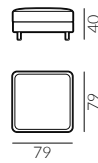

Wybór nóg:

Focus

Wymiary:

* wymiary z podłokietnikiem
płaskim/wypukłym

fotel

fotel bez podłokietników

fotel lewy

puf S

puf M

puf L

poduszka
50x30 cm

poduszka
60x40 cm

dostawka prawa

szezlóng prawy

narożnik prawy

podnózek

sofa 2-os.

sofa 2-os. lewa

Focus

Wymiary:

* wymiary z podłokietnikiem
płaskim/wypukłym

sofa 3-os.

sofa 3-os. lewa

sofa 3,5-os.

sofa 3,5-os. lewa

set 1 prawy sofa 2-os. lewa, szezlóng prawy

set 2 prawy sofa 2-os. lewa, szezlóng prawy

set 1 lewy

set 2 lewy

Focus

Wymiary:

* wymiary z podłokietnikiem
płaskim/wypukłym