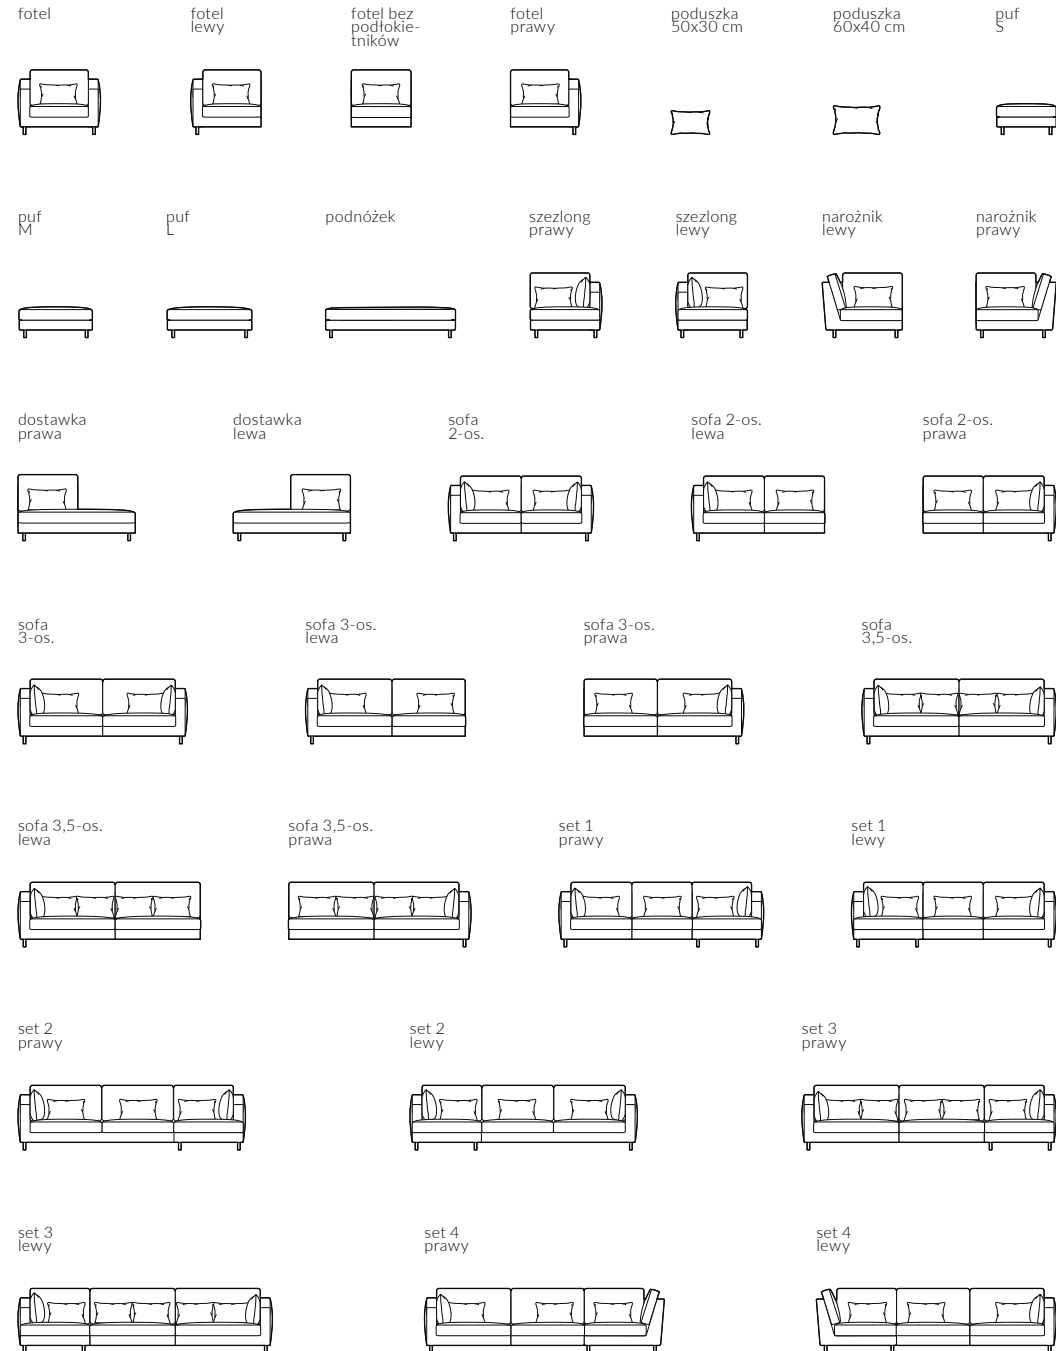

Focus

Elementy kolekcji nierozkładanej: