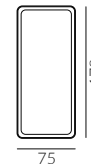

Wybór nóg:

Focus

Wymiary:

* wymiary z podłokietnikiem
płaskim/wypukłym

fotel

fotel bez podłokietników

fotel lewy

puf S

puf M

puf L

poduszka
50x30 cm

poduszka
60x40 cm

dostawka prawa

szezlóng prawy

narożnik prawy

podnózek

sofa 2-os.

sofa 2-os. lewa

Focus

Wymiary:

* wymiary z podłokietnikiem
płaskim/wypukłym

sofa 3-os.

sofa 3-os. lewa

sofa 3,5-os.

sofa 3,5-os. lewa

set 1 prawy sofa 2-os. lewa, szezlóng prawy

set 2 prawy sofa 2-os. lewa, szezlóng prawy

set 1 lewy

set 2 lewy

Focus

Wymiary:

* wymiary z podłokietnikiem
płaskim/wypukłym