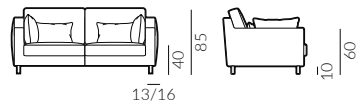

puf M

puf L

poduszka
50x30 cm

poduszka
60x40 cm

dostawka prawa

szezlóng prawy

narożnik prawy

podnózek

sofa 2-os.

sofa 2-os. lewa

Focus

Wymiary:

* wymiary z podłokietnikiem
płaskim/wypukłym

sofa 3-os.

sofa 3-os. lewa

sofa 3,5-os.

sofa 3,5-os. lewa

set 1 prawy sofa 2-os. lewa, szezlóng prawy

set 2 prawy sofa 2-os. lewa, szezlóng prawy

set 1 lewy

set 2 lewy

Focus

Wymiary:

* wymiary z podłokietnikiem
płaskim/wypukłym