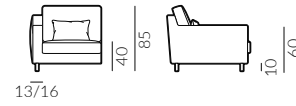

Wybór nóg:

Focus

Wymiary:

* wymiary z podłokietnikiem
płaskim/wypukłym

fotel

fotel bez podłokietników

fotel lewy

puf S

puf M

puf L

poduszka
50x30 cm

poduszka
60x40 cm

dostawka prawa

szezlóng prawy

narożnik prawy

podnózek