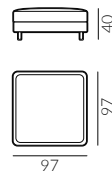

Wybór nóg:

Focus

Wymiary:

* wymiary z podłokietnikiem
płaskim/wypukłym

fotel

fotel bez podłokietników

fotel lewy

puf S

puf M

puf L

poduszka
50x30 cm

poduszka
60x40 cm

dostawka prawa

szezlóng prawy

narożnik prawy

podnózek

sofa 2-os.

sofa 2-os. lewa

Focus

Wymiary:

* wymiary z podłokietnikiem
płaskim/wypukłym

sofa 3-os.

sofa 3-os. lewa

sofa 3,5-os.

sofa 3,5-os. lewa

set 1 prawy sofa 2-os. lewa, szezlóng prawy

set 2 prawy sofa 2-os. lewa, szezlóng prawy

set 1 lewy

set 2 lewy

Focus

Wymiary:

* wymiary z podłokietnikiem
płaskim/wypukłym