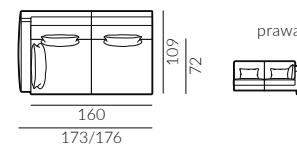

Wybór nóg:

Focus

Wymiary:

* wymiary z podłokietnikiem
płaskim/wypukłym

fotel

fotel bez podłokietników

fotel lewy

puf S

puf M

puf L

poduszka
50x30 cm

poduszka
60x40 cm

dostawka prawa

szezlóng prawy

narożnik prawy

podnózek

sofa 2-os.

sofa 2-os. lewa

Focus

Wymiary:

* wymiary z podłokietnikiem
płaskim/wypukłym

sofa 3-os.

sofa 3-os. lewa

sofa 3,5-os.

sofa 3,5-os. lewa

set 1 prawy sofa 2-os. lewa, szezlóng prawy

set 2 prawy sofa 2-os. lewa, szezlóng prawy

set 1 lewy

set 2 lewy

Focus

Wymiary:

* wymiary z podłokietnikiem
płaskim/wypukłym