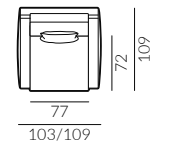

Wybór nóg:

Focus

Wymiary:

* wymiary z podłokietnikiem
płaskim/wypukłym

fotel

fotel bez podłokietników

fotel lewy

puf S

puf M

puf L

poduszka
50x30 cm

poduszka
60x40 cm

dostawka prawa

szezlóng prawy

narożnik prawy

podnózek

sofa 2-os.

sofa 2-os. lewa

Focus

Wymiary:

* wymiary z podłokietnikiem
płaskim/wypukłym

sofa 3-os.

sofa 3-os. lewa

sofa 3,5-os.

sofa 3,5-os. lewa

set 1 prawy sofa 2-os. lewa, szezlóng prawy

set 2 prawy sofa 2-os. lewa, szezlóng prawy

set 1 lewy

set 2 lewy

Focus

Wymiary:

* wymiary z podłokietnikiem
płaskim/wypukłym