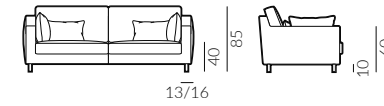

sofa 2-os.

sofa 2-os. lewa

Focus

Wymiary:

* wymiary z podłokietnikiem
płaskim/wypukłym

sofa 3-os.

sofa 3-os. lewa

sofa 3,5-os.

sofa 3,5-os. lewa

set 1 prawy sofa 2-os. lewa, szezlóng prawy

set 2 prawy sofa 2-os. lewa, szezlóng prawy

set 1 lewy

set 2 lewy

Focus

Wymiary:

* wymiary z podłokietnikiem
płaskim/wypukłym