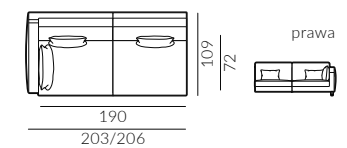

puf M

puf L

poduszka
50x30 cm

poduszka
60x40 cm

dostawka prawa

szezlóng prawy

narożnik prawy

podnózek

sofa 2-os.

sofa 2-os. lewa

Focus

Wymiary:

* wymiary z podłokietnikiem
płaskim/wypukłym

sofa 3-os.

sofa 3-os. lewa

sofa 3,5-os.

sofa 3,5-os. lewa

set 1 prawy sofa 2-os. lewa, szezlóng prawy

set 2 prawy sofa 2-os. lewa, szezlóng prawy

set 1 lewy

set 2 lewy

Focus

Wymiary:

* wymiary z podłokietnikiem
płaskim/wypukłym