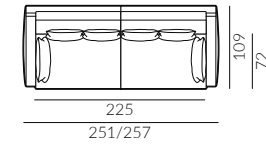

puf M

puf L

poduszka
50x30 cm

poduszka
60x40 cm

dostawka prawa

szezlóng prawy

narożnik prawy

podnózek

sofa 2-os.

sofa 2-os. lewa

Focus

Wymiary:

* wymiary z podłokietnikiem
płaskim/wypukłym

sofa 3-os.

sofa 3-os. lewa

sofa 3,5-os.

sofa 3,5-os. lewa

set 1 prawy sofa 2-os. lewa, szezlóng prawy

set 2 prawy sofa 2-os. lewa, szezlóng prawy

set 1 lewy

set 2 lewy

Focus

Wymiary:

* wymiary z podłokietnikiem
płaskim/wypukłym