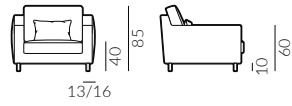

Wybór nóg:

Focus

Wymiary:

* wymiary z podłokietnikiem
płaskim/wypukłym

fotel

fotel bez podłokietników

fotel lewy

puf S

puf M

puf L

poduszka
50x30 cm

poduszka
60x40 cm

dostawka prawa

szezlóng prawy

narożnik prawy

podnózek