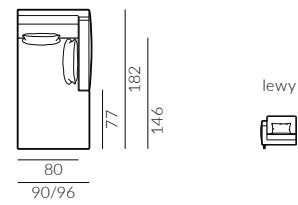

Wybór nóg:

Focus

Wymiary:

* wymiary z podłokietnikiem
płaskim/wypukłym

fotel

fotel bez podłokietników

fotel lewy

puf S

puf M

puf L

poduszka
50x30 cm

poduszka
60x40 cm

dostawka prawa

szezlóng prawy

narożnik prawy

podnózek

sofa 2-os.

sofa 2-os. lewa

Focus

Wymiary:

* wymiary z podłokietnikiem
płaskim/wypukłym

sofa 3-os.

sofa 3-os. lewa

sofa 3,5-os.

sofa 3,5-os. lewa

set 1 prawy sofa 2-os. lewa, szezlóng prawy

set 2 prawy sofa 2-os. lewa, szezlóng prawy

set 1 lewy

set 2 lewy

Focus

Wymiary:

* wymiary z podłokietnikiem
płaskim/wypukłym