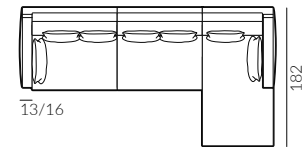

sofa 3,5-os. lewa

set 1 prawy sofa 2-os. lewa, szezlóng prawy

set 2 prawy sofa 2-os. lewa, szezlóng prawy

set 1 lewy

set 2 lewy

Focus

Wymiary:

* wymiary z podłokietnikiem
płaskim/wypukłym

set 3 prawy sofa 3,5-os. lewa, szezlong prawy

set 3 lewy

set 4 prawy sofa 3-os. lewa, narożnik prawy, dostawka prawa

set 4 lewy

NAP

KONTAKT

Salony NAP: Warszawa, ul. Mysia 3 / ul. Jagielska 73 / Domoteka ul. Malborska 41
Gdańsk, ul. Mariana Hemara 11 / Łódź, Off Piotrkowska ul. Roosevelta 12A
NAP Żoliborz Showroom dla architektów Warszawa, ul. Kozińskiego 23
NAP contract www.napcontract.com
NAP Dystrybucja dystrybucja@nap.com.pl