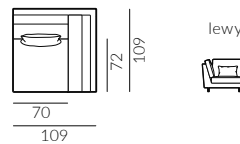

Wybór nóg:

Focus

Wymiary:

* wymiary z podłokietnikiem
płaskim/wypukłym

fotel

fotel bez podłokietników

fotel lewy

puf S

puf M

puf L

poduszka
50x30 cm

poduszka
60x40 cm

dostawka prawa

szezlóng prawy

narożnik prawy

podnózek

sofa 2-os.

sofa 2-os. lewa

Focus

Wymiary:

* wymiary z podłokietnikiem
płaskim/wypukłym

sofa 3-os.

sofa 3-os. lewa

sofa 3,5-os.

sofa 3,5-os. lewa

set 1 prawy sofa 2-os. lewa, szezlóng prawy

set 2 prawy sofa 2-os. lewa, szezlóng prawy

set 1 lewy

set 2 lewy

Focus

Wymiary:

* wymiary z podłokietnikiem
płaskim/wypukłym