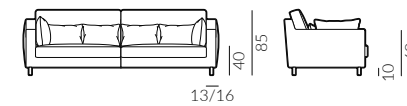

sofa 2-os.

sofa 2-os. lewa

Focus

Wymiary:

* wymiary z podłokietnikiem
płaskim/wypukłym

sofa 3-os.

sofa 3-os. lewa

sofa 3,5-os.

sofa 3,5-os. lewa

set 1 prawy sofa 2-os. lewa, szezlóng prawy

set 2 prawy sofa 2-os. lewa, szezlóng prawy

set 1 lewy

set 2 lewy

Focus

Wymiary:

* wymiary z podłokietnikiem
płaskim/wypukłym