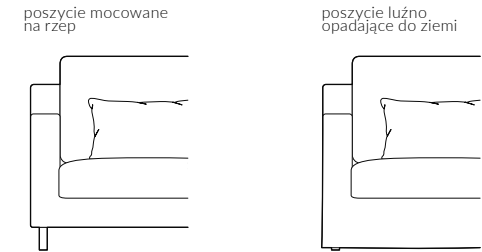

Dwa rodzaje poszycia do wyboru: na rzep lub luźno opadające do ziemi

Dwa rodzaje nóg do wyboru: metalowe lub drewniane

Focus

Elementy kolekcji nierozkładanej:

Focus

Personalizacja podłokietnika:

Personalizacja wykończenia: