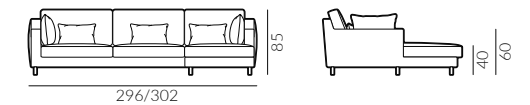

sofa 2-os.

sofa 2-os. lewa

Focus

Wymiary:

* wymiary z podłokietnikiem
płaskim/wypukłym

sofa 3-os.

sofa 3-os. lewa

sofa 3,5-os.

sofa 3,5-os. lewa

set 1 prawy sofa 2-os. lewa, szezlóng prawy

set 2 prawy sofa 2-os. lewa, szezlóng prawy

set 1 lewy

set 2 lewy

Focus

Wymiary:

* wymiary z podłokietnikiem
płaskim/wypukłym