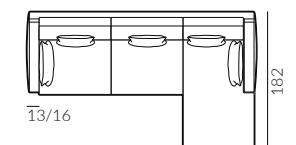

sofa 3,5-os. lewa

set 1 prawy sofa 2-os. lewa, szezlóng prawy

set 2 prawy sofa 2-os. lewa, szezlóng prawy

set 1 lewy

set 2 lewy

Focus

Wymiary:

* wymiary z podłokietnikiem
płaskim/wypukłym

set 3 prawy sofa 3,5-os. lewa, szezlong prawy

set 3 lewy

set 4 prawy sofa 3-os. lewa, narożnik prawy, dostawka prawa

set 4 lewy

NAP

KONTAKT

Salony NAP: Warszawa, ul. Mysia 3 / ul. Jagielska 73 / Domoteka ul. Malborska 41
Gdańsk, ul. Mariana Hemara 11 / Łódź, Off Piotrkowska ul. Roosevelta 12A
NAP Żoliborz Showroom dla architektów Warszawa, ul. Kozińskiego 23
NAP contract www.napcontract.com
NAP Dystrybucja dystrybucja@nap.com.pl