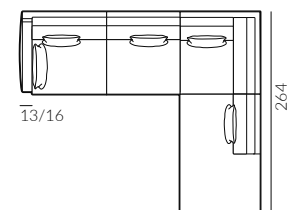

sofa 3,5-os. lewa

set 1 prawy sofa 2-os. lewa, szezlóng prawy

set 2 prawy sofa 2-os. lewa, szezlóng prawy

set 1 lewy

set 2 lewy

Focus

Wymiary:

* wymiary z podłokietnikiem
płaskim/wypukłym

set 3 prawy sofa 3,5-os. lewa, szezlong prawy

set 3 lewy

set 4 prawy sofa 3-os. lewa, narożnik prawy, dostawka prawa

set 4 lewy

NAP

KONTAKT

Salony NAP: Warszawa, ul. Mysia 3 / ul. Jagielska 73 / Domoteka ul. Malborska 41
Gdańsk, ul. Mariana Hemara 11 / Łódź, Off Piotrkowska ul. Roosevelta 12A
NAP Żoliborz Showroom dla architektów Warszawa, ul. Kozińskiego 23
NAP contract www.napcontract.com
NAP Dystrybucja dystrybucja@nap.com.pl