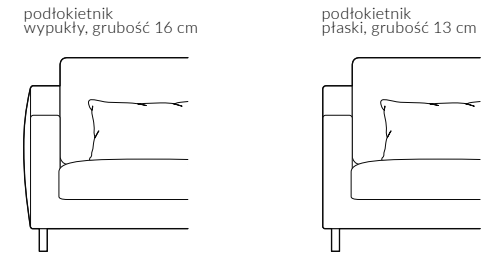

Focus

Personalizacja podłokietnika: