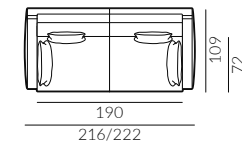

puf M

puf L

poduszka
50x30 cm

poduszka
60x40 cm

dostawka prawa

szezlóng prawy

narożnik prawy

podnózek

sofa 2-os.

sofa 2-os. lewa

Focus

Wymiary:

* wymiary z podłokietnikiem
płaskim/wypukłym

sofa 3-os.

sofa 3-os. lewa

sofa 3,5-os.

sofa 3,5-os. lewa

set 1 prawy sofa 2-os. lewa, szezlóng prawy

set 2 prawy sofa 2-os. lewa, szezlóng prawy

set 1 lewy

set 2 lewy

Focus

Wymiary:

* wymiary z podłokietnikiem
płaskim/wypukłym