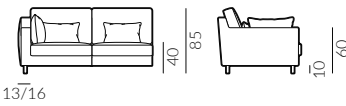

Wybór nóg:

Focus

Wymiary:

* wymiary z podłokietnikiem
płaskim/wypukłym

fotel

fotel bez podłokietników

fotel lewy

puf S

puf M

puf L

poduszka
50x30 cm

poduszka
60x40 cm

dostawka prawa

szezlóng prawy

narożnik prawy

podnózek

sofa 2-os.

sofa 2-os. lewa

Focus

Wymiary:

* wymiary z podłokietnikiem
płaskim/wypukłym

sofa 3-os.

sofa 3-os. lewa

sofa 3,5-os.

sofa 3,5-os. lewa

set 1 prawy sofa 2-os. lewa, szezlóng prawy

set 2 prawy sofa 2-os. lewa, szezlóng prawy

set 1 lewy

set 2 lewy

Focus

Wymiary:

* wymiary z podłokietnikiem
płaskim/wypukłym