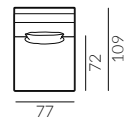

Wybór nóg:

Focus

Wymiary:

* wymiary z podłokietnikiem
płaskim/wypukłym

fotel

fotel bez podłokietników

fotel lewy

puf S

puf M

puf L

poduszka
50x30 cm

poduszka
60x40 cm

dostawka prawa

szezlóng prawy

narożnik prawy

podnózek