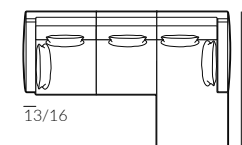

puf M

puf L

poduszka
50x30 cm

poduszka
60x40 cm

dostawka prawa

szezlóng prawy

narożnik prawy

podnózek

sofa 2-os.

sofa 2-os. lewa

Focus

Wymiary:

* wymiary z podłokietnikiem
płaskim/wypukłym

sofa 3-os.

sofa 3-os. lewa

sofa 3,5-os.

sofa 3,5-os. lewa

set 1 prawy sofa 2-os. lewa, szezlóng prawy

set 2 prawy sofa 2-os. lewa, szezlóng prawy

set 1 lewy

set 2 lewy

Focus

Wymiary:

* wymiary z podłokietnikiem
płaskim/wypukłym