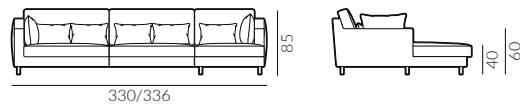

sofa 2-os.

sofa 2-os. lewa

Focus

Wymiary:

* wymiary z podłokietnikiem
płaskim/wypukłym

sofa 3-os.

sofa 3-os. lewa

sofa 3,5-os.

sofa 3,5-os. lewa

set 1 prawy sofa 2-os. lewa, szezlóng prawy

set 2 prawy sofa 2-os. lewa, szezlóng prawy

set 1 lewy

set 2 lewy

Focus

Wymiary:

* wymiary z podłokietnikiem
płaskim/wypukłym

set 3 prawy sofa 3,5-os. lewa, szezlong prawy

set 3 lewy

set 4 prawy sofa 3-os. lewa, narożnik prawy, dostawka prawa

set 4 lewy

NAP

KONTAKT

Salony NAP: Warszawa, ul. Mysia 3 / ul. Jagielska 73 / Domoteka ul. Malborska 41
Gdańsk, ul. Mariana Hemara 11 / Łódź, Off Piotrkowska ul. Roosevelta 12A
NAP Żoliborz Showroom dla architektów Warszawa, ul. Kozińskiego 23
NAP contract www.napcontract.com
NAP Dystrybucja dystrybucja@nap.com.pl