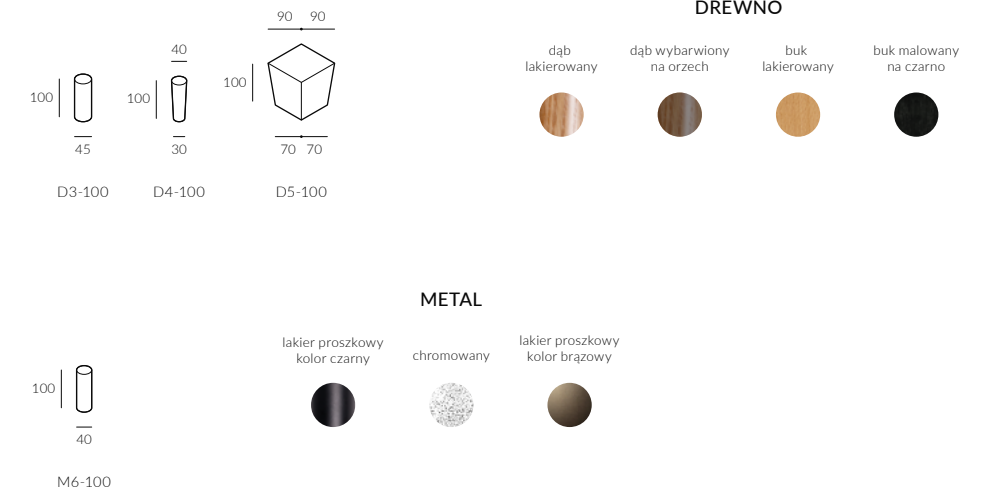

Focus

Elementy kolekcji nierozkładanej:

Focus

Personalizacja podłokietnika:

Personalizacja wykończenia:

Wybór nóg: