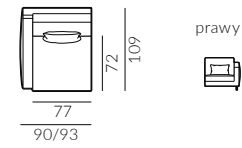

Wybór nóg:

Focus

Wymiary:

* wymiary z podłokietnikiem
płaskim/wypukłym

fotel

fotel bez podłokietników

fotel lewy

puf S

puf M

puf L

poduszka
50x30 cm

poduszka
60x40 cm

dostawka prawa

szezlóng prawy

narożnik prawy

podnózek