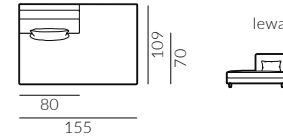

Wybór nóg:

Focus

Wymiary:

* wymiary z podłokietnikiem
płaskim/wypukłym

fotel

fotel bez podłokietników

fotel lewy

puf S

puf M

puf L

poduszka
50x30 cm

poduszka
60x40 cm

dostawka prawa

szezlóng prawy

narożnik prawy

podnózek

sofa 2-os.

sofa 2-os. lewa

Focus

Wymiary:

* wymiary z podłokietnikiem
płaskim/wypukłym

sofa 3-os.

sofa 3-os. lewa

sofa 3,5-os.

sofa 3,5-os. lewa

set 1 prawy sofa 2-os. lewa, szezlóng prawy

set 2 prawy sofa 2-os. lewa, szezlóng prawy

set 1 lewy

set 2 lewy

Focus

Wymiary:

* wymiary z podłokietnikiem
płaskim/wypukłym