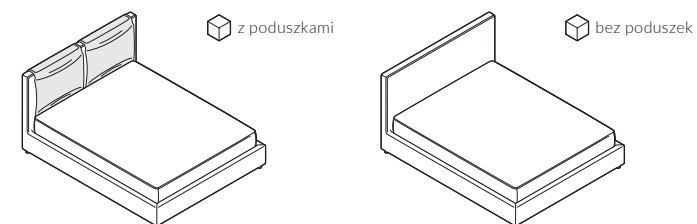

Wezgłowie: