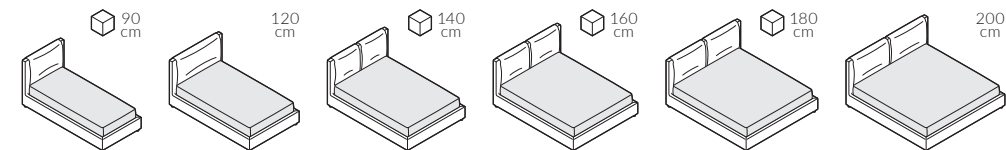

Wybór szerokości materaca: