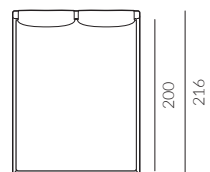

back to craft  
**NAP**  
simple.

Donna

17.07.2023

DONNA

Donna, szerokość materaca 160 cm, wysokość wezgłowia 105 cm, tkanina Libeco Q341 Sesame 3182, cokół drewniany D7-50 dąb lakierowany

### Elementy konfiguracji

Wymiary całkowite (cm)	rama 16x4	rama 27x4	rama 27x7
do materaca	szer. x dł.	szer. x dł.	szer. x dł.
90x200	98x216	98x216	104x220
120x200	128x216	128x216	134x220
140x200	148x216	148x216	154x220
160x200	168x216	168x216	174x220
180x200	188x216	188x216	194x220
200x200	208x216	208x216	214x220

### Rozmiar ramy: