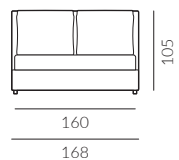

back to craft  
**NAP**  
simple.

Donna

17.07.2023

DONNA

Donna, szerokość materaca 160 cm, wysokość wezgłowia 105 cm, tkanina Libeco Q341 Sesame 3182, cokół drewniany D7-50 dąb lakierowany

### Elementy konfiguracji

Wymiary całkowite (cm)	rama 16x4	rama 27x4	rama 27x7
do materaca	szer. x dł.	szer. x dł.	szer. x dł.
90x200	98x216	98x216	104x220
120x200	128x216	128x216	134x220
140x200	148x216	148x216	154x220
160x200	168x216	168x216	174x220
180x200	188x216	188x216	194x220
200x200	208x216	208x216	214x220

### Rozmiar ramy: