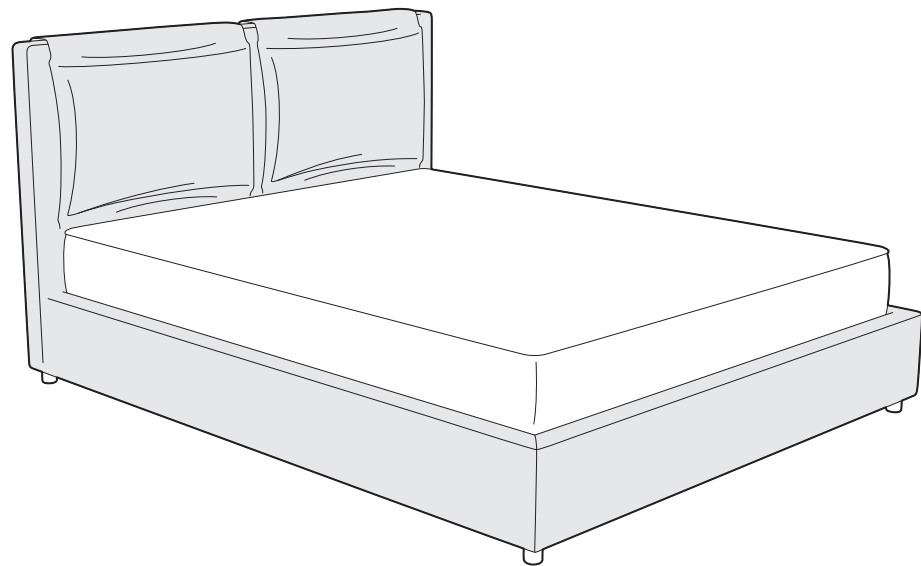

back to craft  
**NAP**  
simple.

Donna

17.07.2023

DONNA

Donna, szerokość materaca 160 cm, wysokość wezgłowia 105 cm, tkanina Libeco Q341 Sesame 3182, cokół drewniany D7-50 dąb lakierowany

## DONNA

Klasyczne łóżko z wezgłowiem z miękkimi poduszkami. Lubią je zarówno dorośli, jak i dzieci. Model Donna wygląda szlachetnie w lnianych tkaninach. Po ściągnięciu poduszek widać pięknie wykończone wezgłowie.

Łóżko w wersji z dużą i bardzo wygodną w użytkowaniu skrzynią na pościel stworzy w sypialni dodatkową przestrzeń do przechowywania.