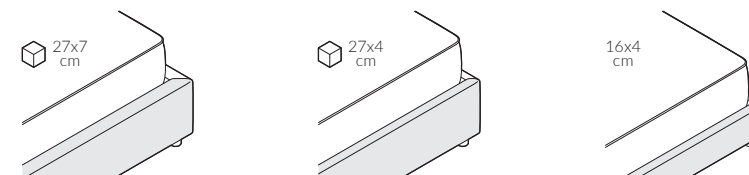

Rozmiar ramy: