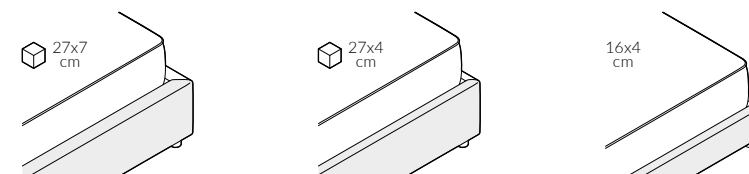

back to craft
NAP
simple.

Donna

DONNA

Donna, szerokość materaca 160 cm, wysokość wezgłowia 105 cm, tkanina Libeco Q341 Sesame 3182, cokół drewniany D7-50 dąb lakierowany

DONNA

Klasyczne łóżko z wezgłowiem z miękkimi poduszkami. Lubią je zarówno dorośli, jak i dzieci. Model Donna wygląda szlachetnie w lnianych tkaninach. Po ściągnięciu poduszek widać pięknie wykończone wezgłowie.

Łóżko w wersji z dużą i bardzo wygodną w użytkowaniu skrzynią na pościel stworzy w sypialni dodatkową przestrzeń do przechowywania.

DONNA

Elementy konfiguracji

Wymiary całkowite (cm)	rama 16x4	rama 27x4	rama 27x7
do materaca	szer. x dł.	szer. x dł.	szer. x dł.
90x200	98x216	98x216	104x220
120x200	128x216	128x216	134x220
140x200	148x216	148x216	154x220
160x200	168x216	168x216	174x220
180x200	188x216	188x216	194x220
200x200	208x216	208x216	214x220

W przypadku wyboru modeli oznaczonych symbolem istnieje możliwość zamówienia łóżka ze skrzynią na pościel.

Poszycie całego łóżka jest wymienne.

Wybór szerokości materaca:

Wysokość wezgłowia:

Wezgłowie:

Rozmiar ramy:

Skrzynia na pościel (box):

Wybór stelaża:

Stelaż bez regulacji

Stelaż z regulacją

Stelaż ze skrzynią na pościel (box)

Stelaż bez regulacji oraz stelaż z regulacją posiadają możliwość zmiany wysokości położenia materaca w sześciu pozycjach w zakresie 12 cm.