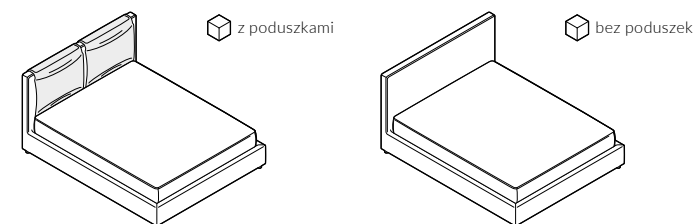

back to craft
NAP
simple.

Donna

DONNA

Donna, szerokość materaca 160 cm, wysokość wezgłowia 105 cm, tkanina Libeco Q341 Sesame 3182, cokół drewniany D7-50 dąb lakierowany

DONNA

Klasyczne łóżko z wezgłowiem z miękkimi poduszkami. Lubią je zarówno dorośli, jak i dzieci. Model Donna wygląda szlachetnie w lnianych tkaninach. Po ściągnięciu poduszek widać pięknie wykończone wezgłowie.

Łóżko w wersji z dużą i bardzo wygodną w użytkowaniu skrzynią na pościel stworzy w sypialni dodatkową przestrzeń do przechowywania.

DONNA

Elementy konfiguracji

Wymiary całkowite (cm)	rama 16x4	rama 27x4	rama 27x7
do materaca	szer. x dł.	szer. x dł.	szer. x dł.
90x200	98x216	98x216	104x220
120x200	128x216	128x216	134x220
140x200	148x216	148x216	154x220
160x200	168x216	168x216	174x220
180x200	188x216	188x216	194x220
200x200	208x216	208x216	214x220

W przypadku wyboru modeli oznaczonych symbolem istnieje możliwość zamówienia łóżka ze skrzynią na pościel.

Poszycie całego łóżka jest wymienne.

Wybór szerokości materaca:

Wysokość wezgłowia:

Wezgłowie:

Rozmiar ramy:

Skrzynia na pościel (box):

Wybór stelaża:

Stelaż bez regulacji

Stelaż z regulacją

Stelaż ze skrzynią na pościel (box)

Stelaż bez regulacji oraz stelaż z regulacją posiadają możliwość zmiany wysokości położenia materaca w sześciu pozycjach w zakresie 12 cm.