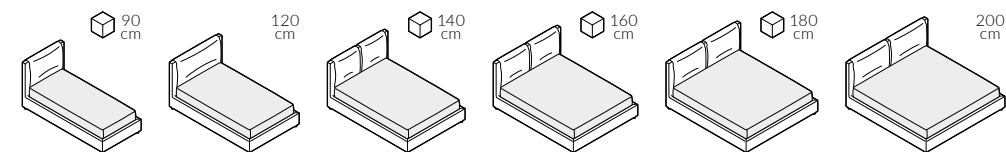

back to craft
NAP
simple.

Donna

DONNA

Donna, szerokość materaca 160 cm, wysokość wezgłowia 105 cm, tkanina Libeco Q341 Sesame 3182, cokół drewniany D7-50 dąb lakierowany

DONNA

Klasyczne łóżko z wezgłowiem z miękkimi poduszkami. Lubią je zarówno dorośli, jak i dzieci. Model Donna wygląda szlachetnie w lnianych tkaninach. Po ściągnięciu poduszek widać pięknie wykończone wezgłowie.

Łóżko w wersji z dużą i bardzo wygodną w użytkowaniu skrzynią na pościel stworzy w sypialni dodatkową przestrzeń do przechowywania.

DONNA

Elementy konfiguracji

Wymiary całkowite (cm)	rama 16x4	rama 27x4	rama 27x7
do materaca	szer. x dł.	szer. x dł.	szer. x dł.
90x200	98x216	98x216	104x220
120x200	128x216	128x216	134x220
140x200	148x216	148x216	154x220
160x200	168x216	168x216	174x220
180x200	188x216	188x216	194x220
200x200	208x216	208x216	214x220

W przypadku wyboru modeli oznaczonych symbolem istnieje możliwość zamówienia łóżka ze skrzynią na pościel.

Poszycie całego łóżka jest wymienne.

Wybór szerokości materaca:

Wysokość wezgłowia:

Wezgłowie:

Rozmiar ramy:

Skrzynia na pościel (box):

Wybór stelaża:

Stelaż bez regulacji

Stelaż z regulacją

Stelaż ze skrzynią na pościel (box)

Stelaż bez regulacji oraz stelaż z regulacją posiadają możliwość zmiany wysokości położenia materaca w sześciu pozycjach w zakresie 12 cm.