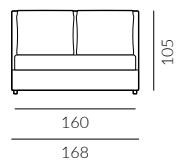

back to craft
NAP
simple.

Donna

DONNA

Donna, szerokość materaca 160 cm, wysokość wezgłowia 105 cm, tkanina Libeco Q341 Sesame 3182, cokół drewniany D7-50 dąb lakierowany

DONNA

Klasyczne łóżko z wezgłowiem z miękkimi poduszkami. Lubią je zarówno dorośli, jak i dzieci. Model Donna wygląda szlachetnie w lnianych tkaninach. Po ściągnięciu poduszek widać pięknie wykończone wezgłowie.

Łóżko w wersji z dużą i bardzo wygodną w użytkowaniu skrzynią na pościel stworzy w sypialni dodatkową przestrzeń do przechowywania.

DONNA

Elementy konfiguracji

Wymiary całkowite (cm)	rama 16x4	rama 27x4	rama 27x7
do materaca	szer. x dł.	szer. x dł.	szer. x dł.
90x200	98x216	98x216	104x220
120x200	128x216	128x216	134x220
140x200	148x216	148x216	154x220
160x200	168x216	168x216	174x220
180x200	188x216	188x216	194x220
200x200	208x216	208x216	214x220

W przypadku wyboru modeli oznaczonych symbolem istnieje możliwość zamówienia łóżka ze skrzynią na pościel.

Poszycie całego łóżka jest wymienne.

Wybór szerokości materaca:

Wysokość wezgłowia:

Wezgłowie:

Rozmiar ramy:

Skrzynia na pościel (box):

Wybór stelaża:

Stelaż bez regulacji

Stelaż z regulacją

Stelaż ze skrzynią na pościel (box)

Stelaż bez regulacji oraz stelaż z regulacją posiadają możliwość zmiany wysokości położenia materaca w sześciu pozycjach w zakresie 12 cm.