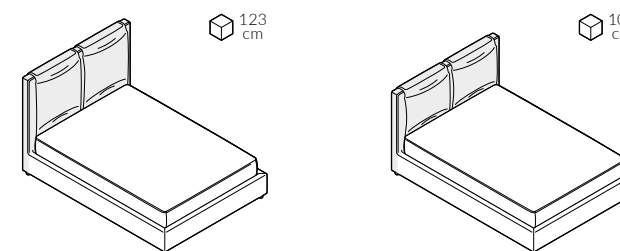

back to craft
NAP
simple.

Donna

DONNA

Donna, szerokość materaca 160 cm, wysokość wezgłowia 105 cm, tkanina Libeco Q341 Sesame 3182, cokół drewniany D7-50 dąb lakierowany

DONNA

Klasyczne łóżko z wezgłowiem z miękkimi poduszkami. Lubią je zarówno dorośli, jak i dzieci. Model Donna wygląda szlachetnie w lnianych tkaninach. Po ściągnięciu poduszek widać pięknie wykończone wezgłowie.

Łóżko w wersji z dużą i bardzo wygodną w użytkowaniu skrzynią na pościel stworzy w sypialni dodatkową przestrzeń do przechowywania.

DONNA

Elementy konfiguracji

Wymiary całkowite (cm)	rama 16x4	rama 27x4	rama 27x7
do materaca	szer. x dł.	szer. x dł.	szer. x dł.
90x200	98x216	98x216	104x220
120x200	128x216	128x216	134x220
140x200	148x216	148x216	154x220
160x200	168x216	168x216	174x220
180x200	188x216	188x216	194x220
200x200	208x216	208x216	214x220

W przypadku wyboru modeli oznaczonych symbolem istnieje możliwość zamówienia łóżka ze skrzynią na pościel.

Poszycie całego łóżka jest wymienne.

Wybór szerokości materaca:

Wysokość wezgłowia:

Wezgłowie:

Rozmiar ramy:

Skrzynia na pościel (box):

Wybór stelaża:

Stelaż bez regulacji

Stelaż z regulacją

Stelaż ze skrzynią na pościel (box)

Stelaż bez regulacji oraz stelaż z regulacją posiadają możliwość zmiany wysokości położenia materaca w sześciu pozycjach w zakresie 12 cm.