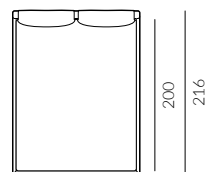

back to craft
NAP
simple.

Donna

DONNA

Donna, szerokość materaca 160 cm, wysokość wezgłowia 105 cm, tkanina Libeco Q341 Sesame 3182, cokół drewniany D7-50 dąb lakierowany

DONNA

Klasyczne łóżko z wezgłowiem z miękkimi poduszkami. Lubią je zarówno dorośli, jak i dzieci. Model Donna wygląda szlachetnie w lnianych tkaninach. Po ściągnięciu poduszek widać pięknie wykończone wezgłowie.

Łóżko w wersji z dużą i bardzo wygodną w użytkowaniu skrzynią na pościel stworzy w sypialni dodatkową przestrzeń do przechowywania.

DONNA

Elementy konfiguracji

Wymiary całkowite (cm)	rama 16x4	rama 27x4	rama 27x7
do materaca	szer. x dł.	szer. x dł.	szer. x dł.
90x200	98x216	98x216	104x220
120x200	128x216	128x216	134x220
140x200	148x216	148x216	154x220
160x200	168x216	168x216	174x220
180x200	188x216	188x216	194x220
200x200	208x216	208x216	214x220

W przypadku wyboru modeli oznaczonych symbolem istnieje możliwość zamówienia łóżka ze skrzynią na pościel.

Poszycie całego łóżka jest wymienne.

Wybór szerokości materaca:

Wysokość wezgłowia:

Wezgłowie:

Rozmiar ramy: