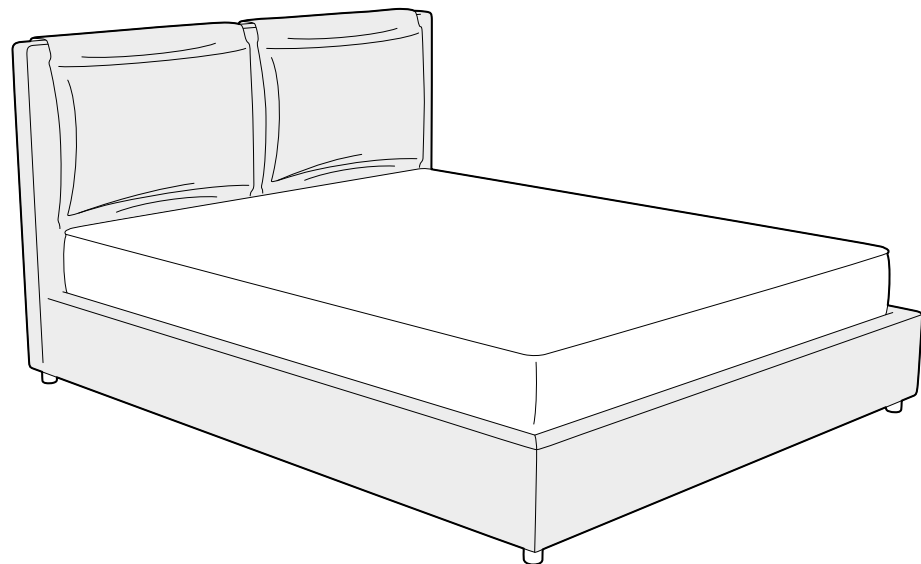

back to craft
NAP
simple.

Donna

DONNA

Donna, szerokość materaca 160 cm, wysokość wezgłowia 105 cm, tkanina Libeco Q341 Sesame 3182, cokół drewniany D7-50 dąb lakierowany

DONNA

Klasyczne łóżko z wezgłowiem z miękkimi poduszkami. Lubią je zarówno dorośli, jak i dzieci. Model Donna wygląda szlachetnie w lnianych tkaninach. Po ściągnięciu poduszek widać pięknie wykończone wezgłowie.

Łóżko w wersji z dużą i bardzo wygodną w użytkowaniu skrzynią na pościel stworzy w sypialni dodatkową przestrzeń do przechowywania.

DONNA

Elementy konfiguracji

Wymiary całkowite (cm)	rama 16x4	rama 27x4	rama 27x7
do materaca	szer. x dł.	szer. x dł.	szer. x dł.
90x200	98x216	98x216	104x220
120x200	128x216	128x216	134x220
140x200	148x216	148x216	154x220
160x200	168x216	168x216	174x220
180x200	188x216	188x216	194x220
200x200	208x216	208x216	214x220

W przypadku wyboru modeli oznaczonych symbolem istnieje możliwość zamówienia łóżka ze skrzynią na pościel.

Poszycie całego łóżka jest wymienne.

Wybór szerokości materaca:

Wysokość wezgłowia:

Wezgłowie:

Rozmiar ramy:

Skrzynia na pościel (box):

Wybór stelaża:

Stelaż bez regulacji

Stelaż z regulacją

Stelaż ze skrzynią na pościel (box)

Stelaż bez regulacji oraz stelaż z regulacją posiadają możliwość zmiany wysokości położenia materaca w sześciu pozycjach w zakresie 12 cm.