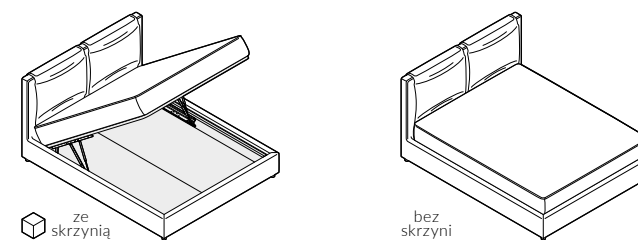

back to craft
NAP
simple.

Donna

DONNA

Donna, szerokość materaca 160 cm, wysokość wezgłowia 105 cm, tkanina Libeco Q341 Sesame 3182, cokół drewniany D7-50 dąb lakierowany

DONNA

Klasyczne łóżko z wezgłowiem z miękkimi poduszkami. Lubią je zarówno dorośli, jak i dzieci. Model Donna wygląda szlachetnie w lnianych tkaninach. Po ściągnięciu poduszek widać pięknie wykończone wezgłowie.

Łóżko w wersji z dużą i bardzo wygodną w użytkowaniu skrzynią na pościel stworzy w sypialni dodatkową przestrzeń do przechowywania.

DONNA

Elementy konfiguracji

Wymiary całkowite (cm)	rama 16x4	rama 27x4	rama 27x7
do materaca	szer. x dł.	szer. x dł.	szer. x dł.
90x200	98x216	98x216	104x220
120x200	128x216	128x216	134x220
140x200	148x216	148x216	154x220
160x200	168x216	168x216	174x220
180x200	188x216	188x216	194x220
200x200	208x216	208x216	214x220

W przypadku wyboru modeli oznaczonych symbolem istnieje możliwość zamówienia łóżka ze skrzynią na pościel.

Poszycie całego łóżka jest wymienne.

Wybór szerokości materaca:

Wysokość wezgłowia:

Wezgłowie:

Rozmiar ramy:

Skrzynia na pościel (box):

Wybór stelaża:

Stelaż bez regulacji

Stelaż z regulacją

Stelaż ze skrzynią na pościel (box)

Stelaż bez regulacji oraz stelaż z regulacją posiadają możliwość zmiany wysokości położenia materaca w sześciu pozycjach w zakresie 12 cm.