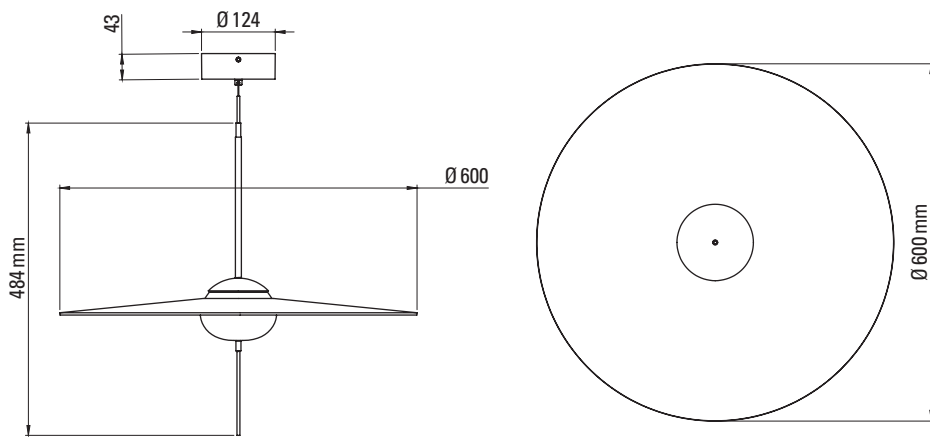

MONO L600

de Vantot

FICHE TECHNIQUE TECHNICAL SHEET

SUSPENSION

PENDANT LAMP

Matériaux Aluminium, verre
Materials Aluminium, glass

Poids net 3,8 kg
Net weight

Emballage
Packaging

IP 20
IP

Tension 110-240V
Voltage

Classe 2
Class

Watt 13W
Watt

Source LED intégrée 2700K, gradable
Source Integrated LED 2700K, dimmable

Lumens 1300lm
Lumens output

Driver Driver fourni intégré (65x50x27,5 mm)
500 mA / 24V
Driver Integrated driver supplied (65x50x27,5 mm)
500 mA / 24V

Câble Longueur: 3 m
Wire Length: 3 m

Interrupteur Sur la lampe
Switch On the lamp

Fiches NA
Plug

FINITION FINISH

Dark grey

GREY