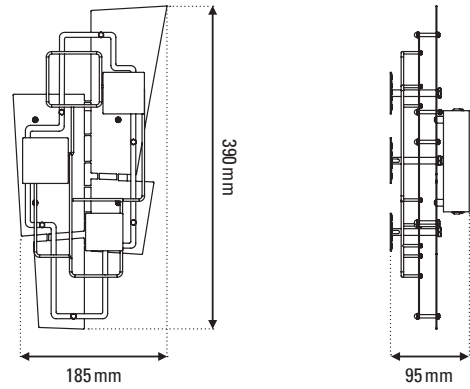

## FICHE TECHNIQUE TECHNICAL SHEET

APPLIQUE

WALL LAMP

<b>Matériaux</b> Material	<b>Acier, laiton vernis et patiné</b> Steel, varnished brass and patinated brass
<b>Poids</b> Weight	<b>1,3 kg</b>
<b>Emballage</b> Packaging	<b>270 × 140 × 480 mm</b>
<b>IP</b> IP	<b>20</b>