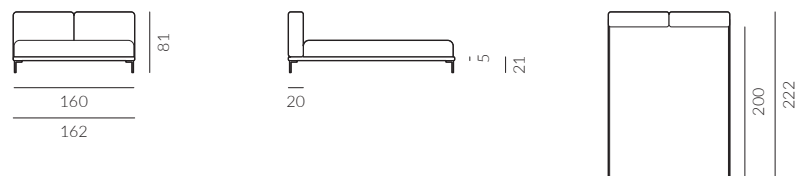

# Cube

18.07.2023

CUBE

Cube, szerokość materaca 160 cm, wysokość wezglowia 81 cm, skóra Sorensen Dunes Rust 21002, noga M1-160 lakierowana proszkowo w kolorze czarnym

## CUBE

Łóżko o kubistycznej, geometrycznej formie. Posiada charakterystyczne, grube wezglowia, na którym można postawić książkę albo zegarek. W poszyciu skórzanym widoczne są ozdobne przeszycia na środku paneli i wezglowiu. Łóżko idealne do wyrazistych, mocno dookreślonych wnętrz.

### Wymiary całkowite (cm)

do materaca	szer. x dł.
160x200	162x222
180x200	182x222

 Poszycie wezłowania i ramy jest wymienne, mocowane na rzep. Łóżko z tapicerowanym tyłem wezłowania.

Wybór szerokości materaca: