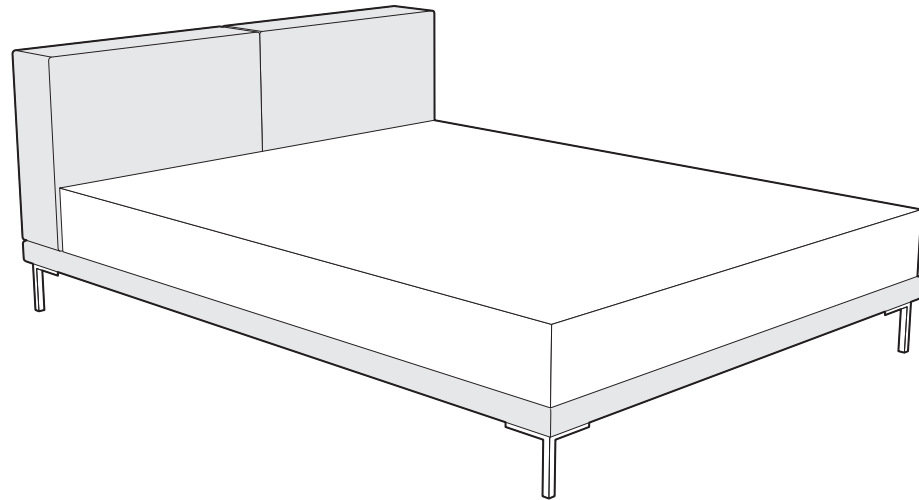

# Cube

18.07.2023

CUBE

Cube, szerokość materaca 160 cm, wysokość wezglowia 81 cm, skóra Sorensen Dunes Rust 21002, noga M1-160 lakierowana proszkowo w kolorze czarnym

## CUBE

Łóżko o kubistycznej, geometrycznej formie. Posiada charakterystyczne, grube wezglowia, na którym można postawić książkę albo zegarek. W poszyciu skórzanym widoczne są ozdobne przeszycia na środku paneli i wezglowiu. Łóżko idealne do wyrazistych, mocno dookreślonych wnętrz.

Zastosowanie nieco wyższych nóg nadaje modelowi Cube wizualnej lekkości i miękkości.