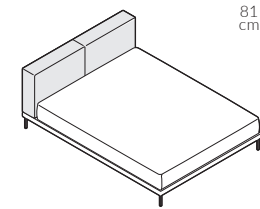

### Wymiary całkowite (cm)

do materaca	szer. x dł.
160x200	162x222
180x200	182x222

 Poszycie wezłowania i ramy jest wymienne, mocowane na rzep. Łóżko z tapicerowanym tyłem wezłowania.

Wybór szerokości materaca:

Wysokość wezłowania:

Stelaż:

stelaż zintegrowany z ramą, pokryty tkaniną

Noga:

Wybarwienia nóg oraz ich wymiary znajdują się w końcowej części katalogu.

METAL