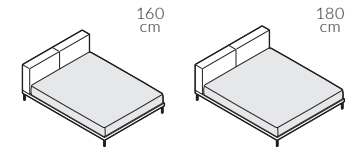

# Cube

18.07.2023

CUBE

Cube, szerokość materaca 160 cm, wysokość wezglowia 81 cm, skóra Sorensen Dunes Rust 21002, noga M1-160 lakierowana proszkowo w kolorze czarnym

### Wymiary całkowite (cm)

do materaca	szer. x dł.
160x200	162x222
180x200	182x222

 Poszycie wezłowania i ramy jest wymienne, mocowane na rzep. Łóżko z tapicerowanym tyłem wezłowania.

Wybór szerokości materaca: