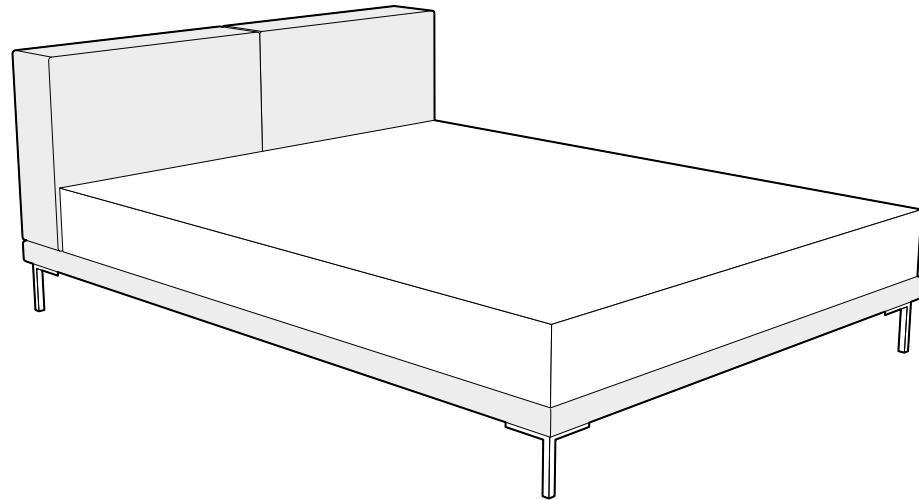

back to craft
NAP
simple.

Cube

CUBE

Cube, szerokość materaca 160 cm, wysokość wezglowia 81 cm, skóra Sorensen Dunes Rust 21002, noga M1-160 lakierowana proszkowo w kolorze czarnym

CUBE

Łóżko o kubistycznej, geometrycznej formie. Posiada charakterystyczne, grube wezglowie, na którym można postawić książkę albo zegarek. W poszyciu skórzanym widoczne są ozdobne przeszycia na środku paneli i wezglowiu. Łóżko idealne do wyrazistych, mocno dookreślonych wnętrz.

Zastosowanie nieco wyższych nóg nadaje modelowi Cube wizualnej lekkości i miękkości.

CUBE

Elementy konfiguracji

Wymiary całkowite (cm)

do materaca	szer. x dł.
160x200	162x222
180x200	182x222

 Poszycie wezłowania i ramy jest wymienne, mocowane na rzep. Łóżko z tapicerowanym tyłem wezłowania.

Wybór szerokości materaca:

Wysokość wezłowania:

Stelaż:

stelaż zintegrowany z ramą, pokryty tkaniną

Noga:

Wybarwienia nóg oraz ich wymiary znajdują się w końcowej części katalogu.

METAL

KONTAKT