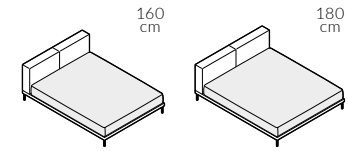

back to craft
NAP
simple.

Cube

CUBE

Cube, szerokość materaca 160 cm, wysokość wezglowia 81 cm, skóra Sorensen Dunes Rust 21002, noga M1-160 lakierowana proszkowo w kolorze czarnym

CUBE

Łóżko o kubistycznej, geometrycznej formie. Posiada charakterystyczne, grube wezglowie, na którym można postawić książkę albo zegarek. W poszyciu skórzanym widoczne są ozdobne przeszycia na środku paneli i wezglowiu. Łóżko idealne do wyrazistych, mocno dookreślonych wnętrz.

Zastosowanie nieco wyższych nóg nadaje modelowi Cube wizualnej lekkości i miękkości.

CUBE

Elementy konfiguracji

Wymiary całkowite (cm)

do materaca	szer. x dł.
160x200	162x222
180x200	182x222

 Poszycie wezłowania i ramy jest wymienne, mocowane na rzep. Łóżko z tapicerowanym tyłem wezłowania.

Wybór szerokości materaca:

Wysokość wezłowania:

Stelaż:

stelaż zintegrowany z ramą, pokryty tkaniną

Noga:

Wybarwienia nóg oraz ich wymiary znajdują się w końcowej części katalogu.

METAL

KONTAKT