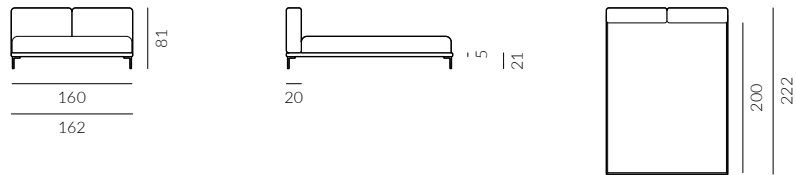

back to craft
NAP
simple.

Cube

CUBE

Cube, szerokość materaca 160 cm, wysokość wezglowia 81 cm, skóra Sorensen Dunes Rust 21002, noga M1-160 lakierowana proszkowo w kolorze czarnym

CUBE

Łóżko o kubistycznej, geometrycznej formie. Posiada charakterystyczne, grube wezglowie, na którym można postawić książkę albo zegarek. W poszyciu skórzanym widoczne są ozdobne przeszycia na środku paneli i wezglowiu. Łóżko idealne do wyrazistych, mocno dookreślonych wnętrz.

Zastosowanie nieco wyższych nóg nadaje modelowi Cube wizualnej lekkości i miękkości.

CUBE

Elementy konfiguracji

Wymiary całkowite (cm)

do materaca	szer. x dł.
160x200	162x222
180x200	182x222

 Poszycie wezłowania i ramy jest wymienne, mocowane na rzep. Łóżko z tapicerowanym tyłem wezłowania.

Wybór szerokości materaca:

Wysokość wezłowania:

Stelaż:

stelaż zintegrowany z ramą, pokryty tkaniną

Noga:

Wybarwienia nóg oraz ich wymiary znajdują się w końcowej części katalogu.

METAL

KONTAKT