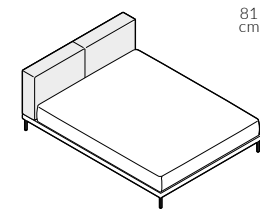

back to craft
NAP
simple.

Cube

CUBE

Cube, szerokość materaca 160 cm, wysokość wezglowia 81 cm, skóra Sorensen Dunes Rust 21002, noga M1-160 lakierowana proszkowo w kolorze czarnym

CUBE

Łóżko o kubistycznej, geometrycznej formie. Posiada charakterystyczne, grube wezglowie, na którym można postawić książkę albo zegarek. W poszyciu skórzanym widoczne są ozdobne przeszycia na środku paneli i wezglowiu. Łóżko idealne do wyrazistych, mocno dookreślonych wnętrz.

Zastosowanie nieco wyższych nóg nadaje modelowi Cube wizualnej lekkości i miękkości.

CUBE

Elementy konfiguracji

Wymiary całkowite (cm)

do materaca	szer. x dł.
160x200	162x222
180x200	182x222

 Poszycie wezłowania i ramy jest wymienne, mocowane na rzep. Łóżko z tapicerowanym tyłem wezłowania.

Wybór szerokości materaca:

Wysokość wezłowania:

Stelaż:

stelaż zintegrowany z ramą, pokryty tkaniną

Noga:

Wybarwienia nóg oraz ich wymiary znajdują się w końcowej części katalogu.

METAL

KONTAKT