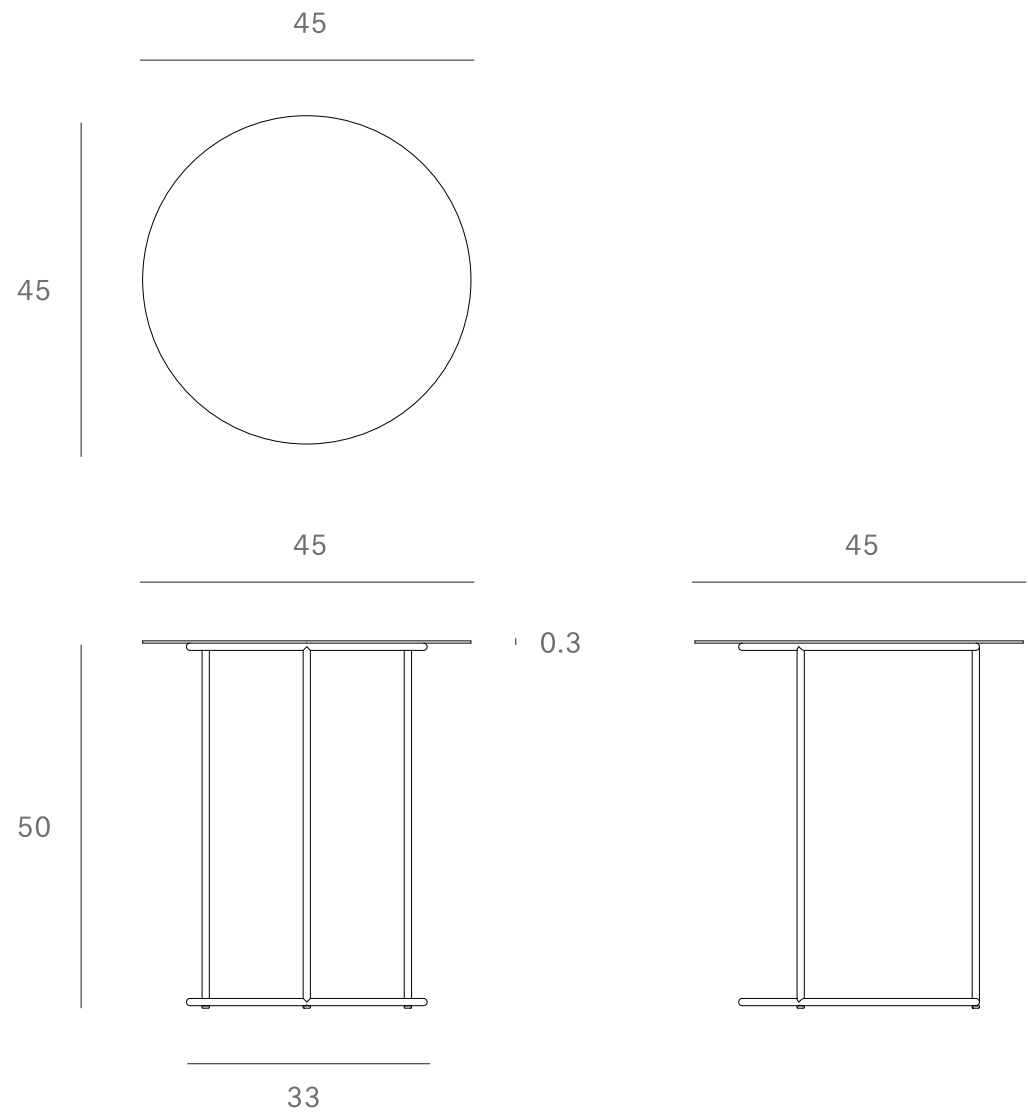

*Ethnicraft*

25922- Texture Celeste side table lava linear taupe - Dimensions (cm)

*Ethnicraft*

25922- Texture Celeste side table lava linear taupe - Dimensions (inches)