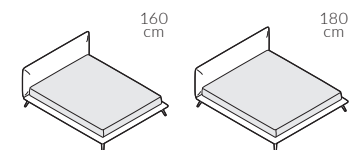

back to craft  
**NAP**  
simple.

**Blow**

04.11.2021

BLOW

Blow, szerokość materaca 160 cm, wysokość wezglowia 91 cm, tkanina Kirkby Design Smooth III K5228/62 Combat, kedra Sorensen Dunes Cognac, noga M8-145 lakierowana proszkowo w kolorze brązowym

### Wymiary całkowite (cm)

do materaca	szer. x dł.
160x200	180x225
180x200	200x225

 Poszycie wezłowania i ramy jest wymienne, mocowane na rzep. Łóżko z tapicerowanym tyłem wezłowania.

Wybór szerokości materaca: