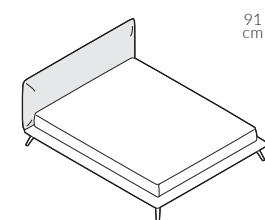

### Wymiary całkowite (cm)

do materaca	szer. x dł.
160x200	180x225
180x200	200x225

 Poszycie wezłowania i ramy jest wymienne, mocowane na rzep. Łóżko z tapicerowanym tyłem wezłowania.

Wybór szerokości materaca:

Wysokość wezłowania:

Kedra:

Informacja o możliwości wyboru rodzaju kedry znajduje się we wzorniku tkanin.

Stelaż:

stelaż zintegrowany z ramą

Wybór nóg:

Wybarwienia nóg oraz ich wymiary znajdują się w końcowej części katalogu.