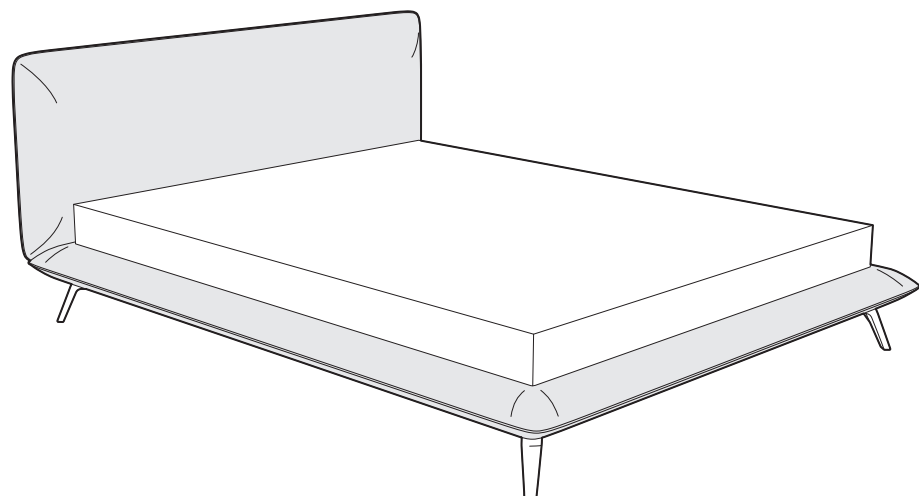

back to craft  
**NAP**  
simple.

**Blow**

04.11.2021

BLOW

Blow, szerokość materaca 160 cm, wysokość wezglowia 91 cm, tkanina Kirkby Design Smooth III K5228/62 Combat, kedra Sorensen Dunes Cognac, noga M8-145 lakierowana proszkowo w kolorze brązowym

## BLOW

Minimalistyczne łóżko w miejskim stylu. Krawędzie ramy są wykończone ozdobną kedrą. Model Blow posiada wymienne poszycie mocowane na rzep oraz tapicerowane z tyłu wezglowie, dzięki czemu może stać w otwartych przestrzeniach.

### Wymiary całkowite (cm)

do materaca	szer. x dł.
160x200	180x225
180x200	200x225

 Poszycie wezłowania i ramy jest wymienne, mocowane na rzep. Łóżko z tapicerowanym tyłem wezłowania.

Wybór szerokości materaca: