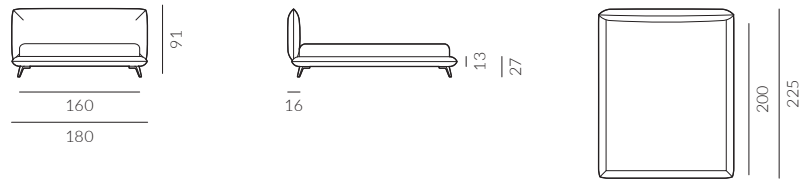

back to craft  
**NAP**  
simple.

**Blow**

04.11.2021

BLOW

Blow, szerokość materaca 160 cm, wysokość wezglowia 91 cm, tkanina Kirkby Design Smooth III K5228/62 Combat, kedra Sorensen Dunes Cognac, noga M8-145 lakierowana proszkowo w kolorze brązowym

## BLOW

Minimalistyczne łóżko w miejskim stylu. Krawędzie ramy są wykończone ozdobną kedrą. Model Blow posiada wymienne poszycie mocowane na rzep oraz tapicerowane z tyłu wezglowie, dzięki czemu może stać w otwartych przestrzeniach.

### Wymiary całkowite (cm)

do materaca	szer. x dł.
160x200	180x225
180x200	200x225

 Poszycie wezłowania i ramy jest wymienne, mocowane na rzep. Łóżko z tapicerowanym tyłem wezłowania.

Wybór szerokości materaca: