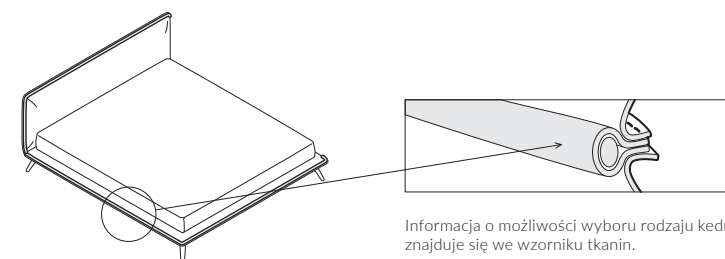

### Wymiary całkowite (cm)

do materaca	szer. x dł.
160x200	180x225
180x200	200x225

 Poszycie wezłowania i ramy jest wymienne, mocowane na rzep. Łóżko z tapicerowanym tyłem wezłowania.

Wybór szerokości materaca:

Wysokość wezłowania:

Kedra:

Informacja o możliwości wyboru rodzaju kedry znajduje się we wzorniku tkanin.

Stelaż:

stelaż zintegrowany z ramą

Wybór nóg:

Wybarwienia nóg oraz ich wymiary znajdują się w końcowej części katalogu.