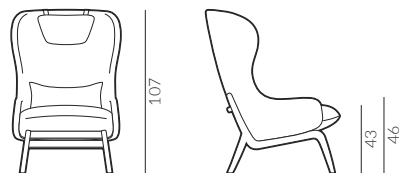

Aba

Elementy kolekcji:

Aba fotel z nogą drewnianą