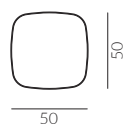

Aba podnóżek z nogą metalową