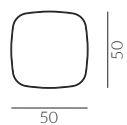

Aba podnóżek z nogą drewnianą