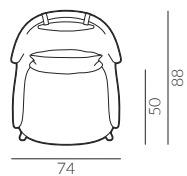

Aba

Elementy kolekcji:

Aba fotel z nogą drewnianą