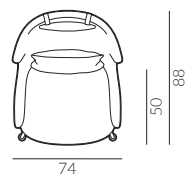

Aba fotel z nogą metalową niską