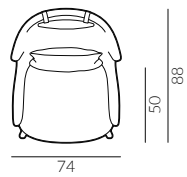

Aba

Elementy kolekcji:

Aba fotel z nogą drewnianą