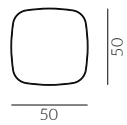

Aba podnóżek z nogą drewnianą