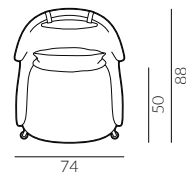

Aba fotel z nogą metalową niską