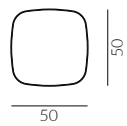

Aba podnóżek z nogą metalową