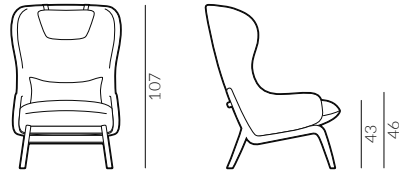

Aba

Elementy kolekcji:

Aba fotel z nogą drewnianą