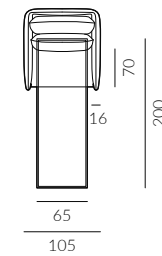

1.5-seater sofa