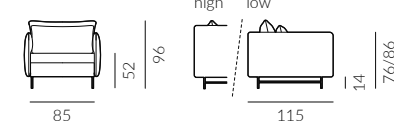

1.5-seater sofa