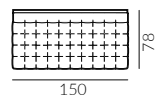

2-seater sofa