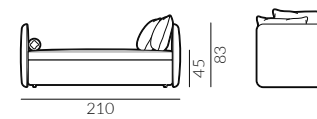

option with armrests