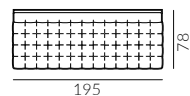

3-seater sofa