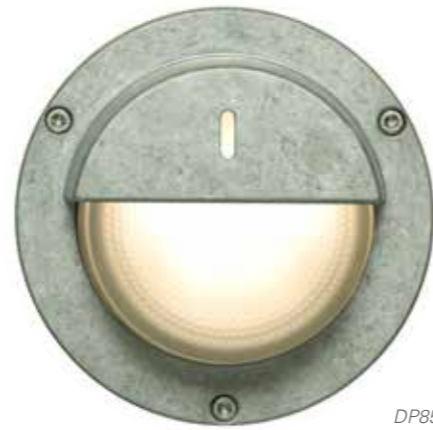

H: 142 mm x W: 142 mm

DP8504/AL

DP8591/AL

DP8504/AL Wall/Ceiling Light Plain Bezel Aluminium  
DP8591/AL Wall/Ceiling Light Eyelid Shield Aluminium