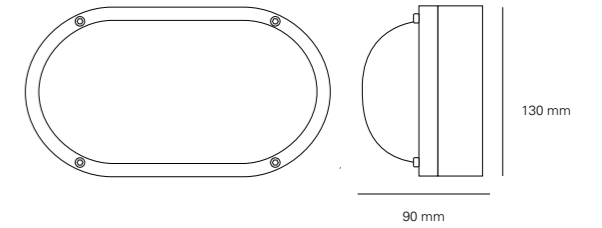

DP8120/AL/E27

8120 H: 130 mm x W: 230 mm

90 mm

DP8122/AL/E27

8122 H: 130 mm x W: 230 mm

102 mm

DP8125/AL/E27

8125 H: 130 mm x W: 230 mm