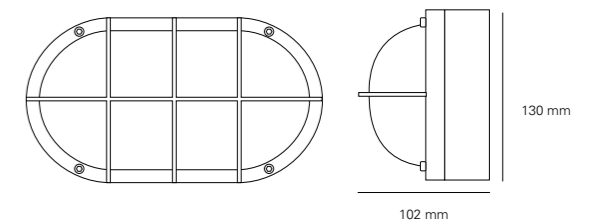

DP8120/AL/E27

8120 H: 130 mm x W: 230 mm

90 mm

DP8122/AL/E27

8122 H: 130 mm x W: 230 mm

102 mm

DP8125/AL/E27

8125 H: 130 mm x W: 230 mm