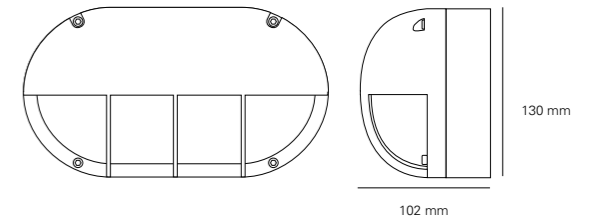

DP8120/AL/E27

8120 H: 130 mm x W: 230 mm

90 mm

DP8122/AL/E27

8122 H: 130 mm x W: 230 mm

102 mm

DP8125/AL/E27

8125 H: 130 mm x W: 230 mm