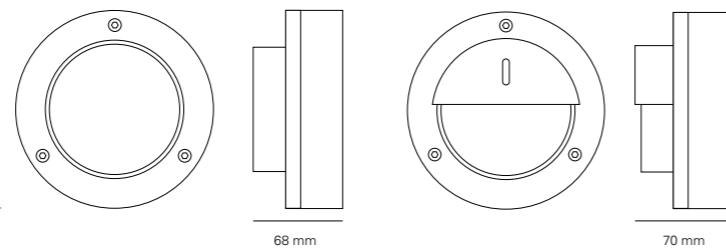

H: 142 mm x W: 142 mm

DP8504/AL

DP8591/AL

DP8504/AL Wall/Ceiling Light Plain Bezel Aluminium  
DP8591/AL Wall/Ceiling Light Eyelid Shield Aluminium