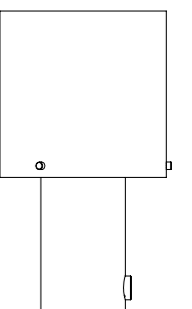

Walter Size 1, Opal

Walter Size 2, Anthracite

FT587CO/OP Walter Table Light, Size 1, Opal  
 FT587CO/AN Walter Table Light, Size 1, Anthracite  
 H: 270 mm x D: 150 mm

FT588CO/OP Walter Table Light, Size 2, Opal  
 FT588CO/AN Walter Table Light, Size 2, Anthracite  
 H: 360 mm x D: 200 mm