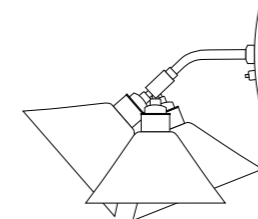

E27 40W

**FW313** Skio Wall Light  
H: 150 mm x P: 250 mm

*Skio, Natural*

E14 9W CFL

**FW213** Swan Wall Light  
H: 185 mm x P: 195 mm

*Swan, Natural*

E27 60W

**FW437** Task Ceramic Wall Light  
H: 300 mm x P: 340 mm