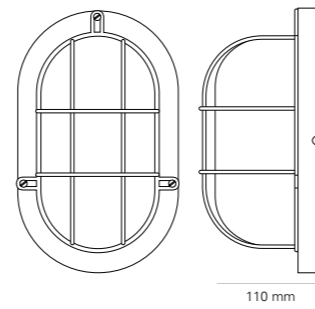

COLOUR OPTIONS ● ●

DP7001/AL/E27

7001 H: 245 mm x W: 150 mm

95 mm

DP7003/BL/E27

7003 H: 245 mm x W: 150 mm

110 mm

E27 60W IP54