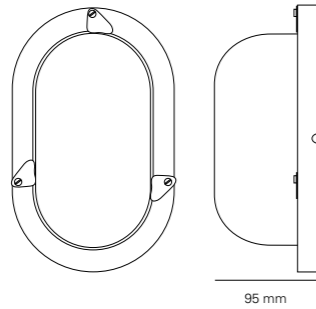

COLOUR OPTIONS ● ●

DP7001/AL/E27

7001 H: 245 mm x W: 150 mm

95 mm

DP7003/BL/E27

7003 H: 245 mm x W: 150 mm

110 mm

E27 60W IP54