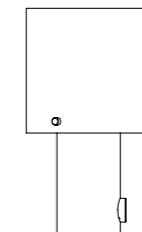

Walter Size 1, Opal

Walter Size 2, Anthracite

FT587CO/OP Walter Table Light, Size 1, Opal  
 FT587CO/AN Walter Table Light, Size 1, Anthracite  
 H: 270 mm x D: 150 mm

FT588CO/OP Walter Table Light, Size 2, Opal  
 FT588CO/AN Walter Table Light, Size 2, Anthracite  
 H: 360 mm x D: 200 mm