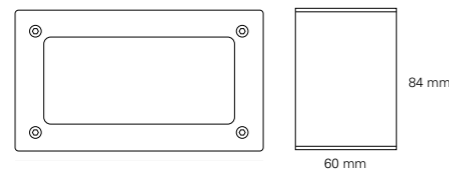

DP8595/AL Wall/Ceiling Light Rectangular Plain Bezel Aluminium