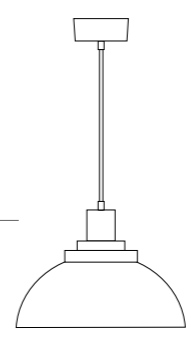

H: 225 mm x W: 305 mm

Cosmo, Dimpled Pendant

Cosmo Smooth, Rise & Fall

- FP452N Cosmo Smooth Pendant Light, Natural
- FP454N Cosmo Dimpled Pendant Light, Natural
- FP453N Cosmo Stepped Pendant Light, Natural