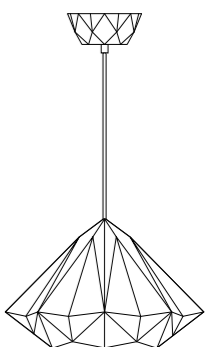

Hatton 1

Hatton 2

FP547N Hatton 1 Pendant Light, Black Braided Cable  
H: 150 mm x W: 210 mm

FP557N Hatton 2 Pendant Light, Black Braided Cable  
H: 230 mm x W: 350 mm

FP558N - Hatton 1, Triangular Grouping, Black Braided Cable