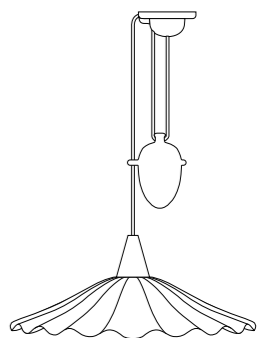

FP576N Christie Pendant, Rise & Fall, Sand & Taupe Braided Cable